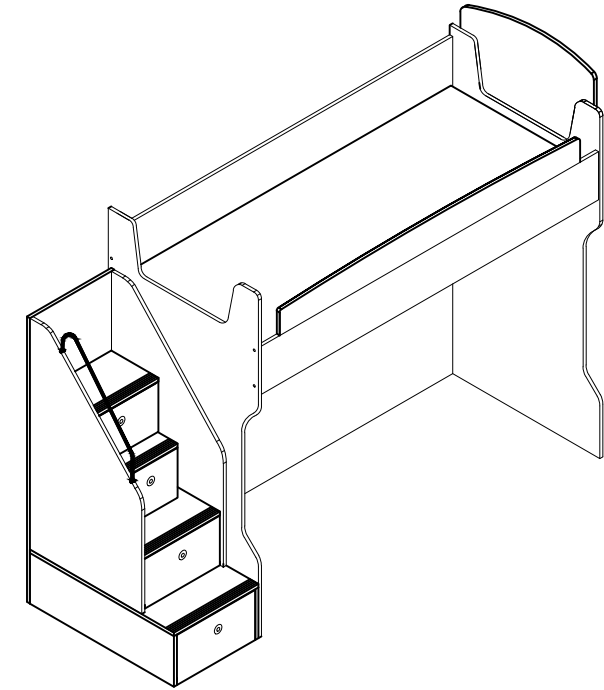

- Yedek Parçaya ihtiyaç duyduğunuz takdirde, lütfen montaj klavuzunda gösterilmiş olan Parça kodunu belirtiniz.
- WHEN ORDERING EXTRA PARTS , DO NOT FORGET TO MENTION PART CODE

RANZANIZ KULLANIMA HAZIRDIR.
İYİ GÜNLERDE KULLANINIZ...

3 MONTAJ TALİMATI

MODEL ADI	TARZ COMPACT GENÇ ODASI TAKIMI	DÖKÜMAN NO	MNT - 03
ÜNİTE ADI	RANZA		
ÜNİTE KOD			Sayfa 3 / 3