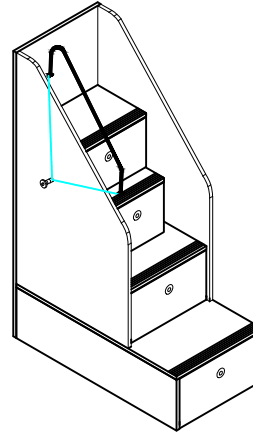

NO PARÇA ADI

- 15 - MERDİVEN BASAMAK 1
- 16 - MERDİVEN BASAMAK 2
- 17 - MERDİVEN BASAMAK 3
- 18 - MERDİVEN SOL YAN TABLA
- 19 - ARKA PANO
- 20 - ÇEKMECE ÖNÜ
- 21 - ÜST ÇEKMECE SAĞ YAN TABLA
- 22 - ÜST ÇEKMECE SOL YAN TABLA
- 23 - ÜST ÇEKMECE TABANI
- 24 - ÜST VE ALT ÇEKMECE ARKA
- 25 - ALT ÇEKMECE SAĞ YAN
- 26 - ALT ÇEKMECE SOL YAN
- 27 - ALT ÇEKMECE TABANI
- 28 - ÜST KORKULUK
- 29 - ÜST RANZA YATAK TABANI

						
A 50	S 2	N 22	C 50	O 32	J 16	P 20

MONTAJ TALİMATI

MODEL ADI	TARZ COMPACT GENÇ ODASI TAKIMI	DÖKÜMAN NO	MNT 1
MODÜL ADI	RANZA		
		Sayfa 1 / 3	

- Yedek Parçaya ihtiyaç duyduğunuz takdirde, lütfen montaj klavuzunda gösterilmiş olan Parça kodunu belirtiniz.
- WHEN ORDERING EXTRA PARTS , DO NOT FORGET TO MENTION PART CODE

2 MONTAJ TALİMATI

MODEL ADI	TARZ COMPACT GENÇ ODASI TAKIMI	DÖKÜMAN NO	MNT - 02
ÜNİTE ADI	RANZA		
ÜNİTE KOD			Sayfa 2 / 3

- Yedek Parçaya ihtiyaç duyduğunuz takdirde, lütfen montaj klavuzunda gösterilmiş olan Parça kodunu belirtiniz.
- WHEN ORDERING EXTRA PARTS , DO NOT FORGET TO MENTION PART CODE