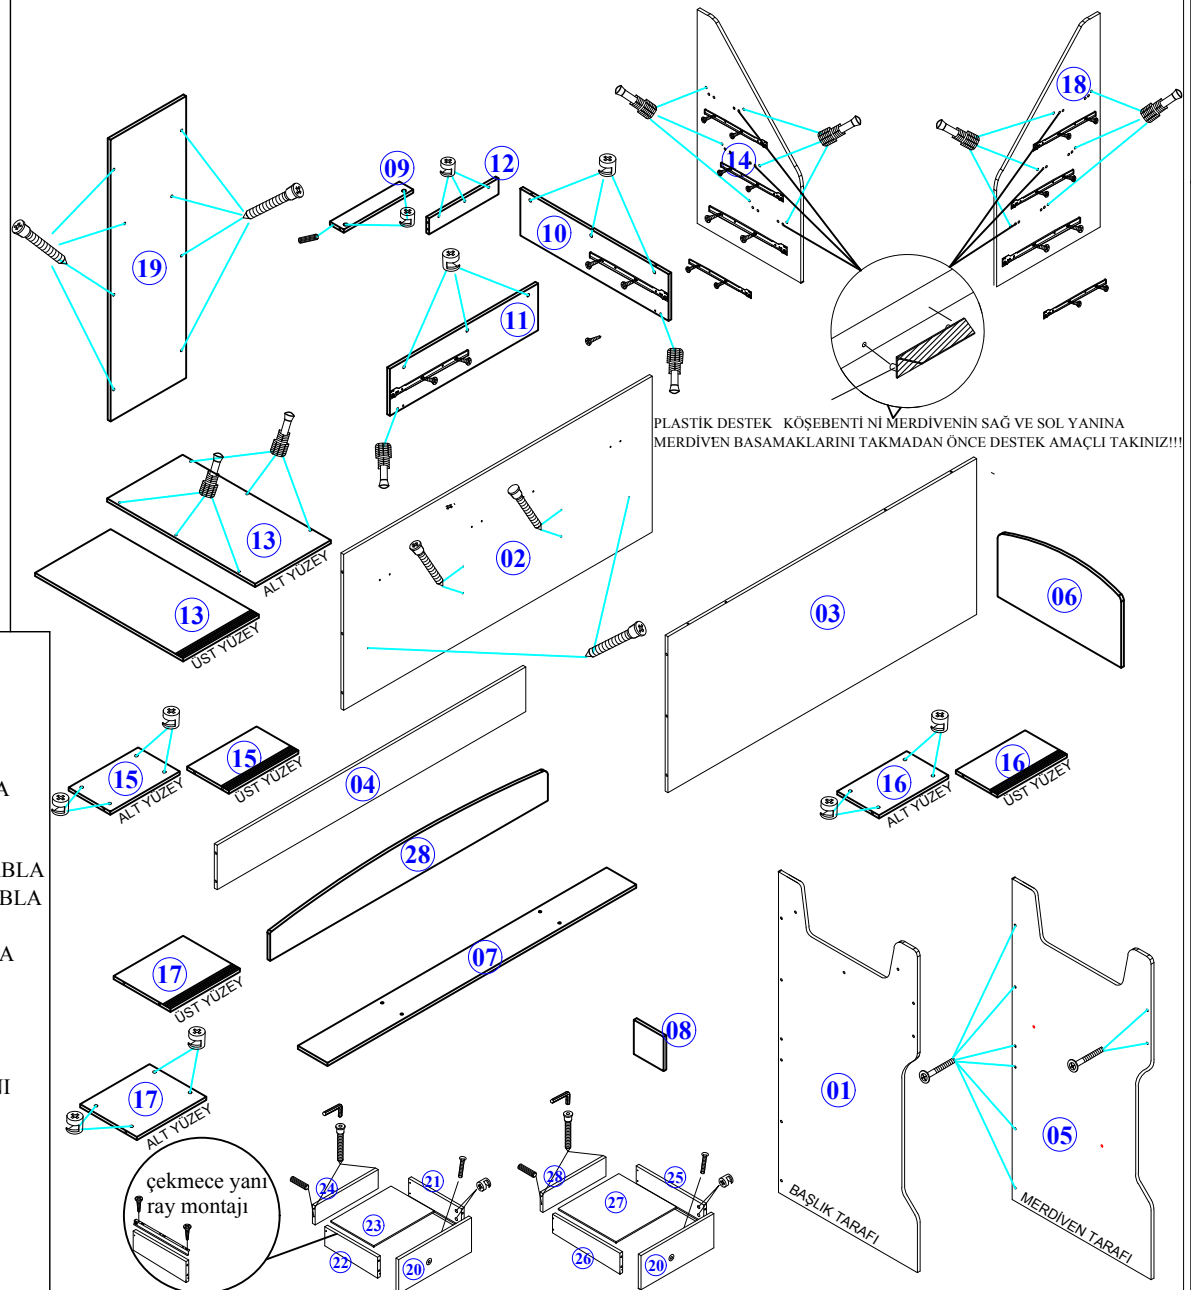

- Yedek Parçaya ihtiyaç duyduğunuz takdirde, lütfen montaj klavuzunda gösterilmiş olan Parça kodunu belirtiniz.
- WHEN ORDERING EXTRA PARTS , DO NOT FORGET TO MENTION PART CODE

NO PARÇA ADI

- 01 - RANZA SAĞ YAN TABLA
- 02 - RANZA ÜST ARKA PANO
- 03 - RANZA ALT ARKA PANO
- 04 - ÜST TRAVERS
- 05 - RANZA SOL YAN TABLA
- 06 - BAŞLIK
- 07 - UZUN RAF
- 08 - RAF DİKME
- 09 - MERDİVEN BAZA
- 10 - MERDİVEN ALT MOD. SAĞ YAN TABLA
- 11 - MERDİVEN ALT MOD. SOL YAN TABLA
- 12 - MERDİVEN ÇEKMECE ARKA BAZA
- 13 - MERDİVEN ALT MOD. ÜST TABLA
- 14 - MERDİVEN SAĞ YAN TABLA

NO PARÇA ADI

- 15 - MERDİVEN BASAMAK 1
- 16 - MERDİVEN BASAMAK 2
- 17 - MERDİVEN BASAMAK 3
- 18 - MERDİVEN SOL YAN TABLA
- 19 - ARKA PANO
- 20 - ÇEKMECE ÖNÜ
- 21 - ÜST ÇEKMECE SAĞ YAN TABLA
- 22 - ÜST ÇEKMECE SOL YAN TABLA
- 23 - ÜST ÇEKMECE TABANI
- 24 - ÜST VE ALT ÇEKMECE ARKA
- 25 - ALT ÇEKMECE SAĞ YAN
- 26 - ALT ÇEKMECE SOL YAN
- 27 - ALT ÇEKMECE TABANI
- 28 - ÜST KORKULUK
- 29 - ÜST RANZA YATAK TABANI

						
A 50	S 2	N 22	C 50	O 32	J 16	P 20

MONTAJ TALİMATI

MODEL ADI	TARZ COMPACT GENÇ ODASI TAKIMI	DÖKÜMAN NO	MNT 1
MODÜL ADI	RANZA		
		Sayfa 1 / 3	

- Yedek Parçaya ihtiyaç duyduğunuz takdirde, lütfen montaj klavuzunda gösterilmiş olan Parça kodunu belirtiniz.
- WHEN ORDERING EXTRA PARTS , DO NOT FORGET TO MENTION PART CODE

2 MONTAJ TALİMATI

MODEL ADI	TARZ COMPACT GENÇ ODASI TAKIMI	DÖKÜMAN NO	MNT - 02
ÜNİTE ADI	RANZA		
ÜNİTE KOD			Sayfa 2 / 3

- Yedek Parçaya ihtiyaç duyduğunuz takdirde, lütfen montaj klavuzunda gösterilmiş olan Parça kodunu belirtiniz.
- WHEN ORDERING EXTRA PARTS , DO NOT FORGET TO MENTION PART CODE