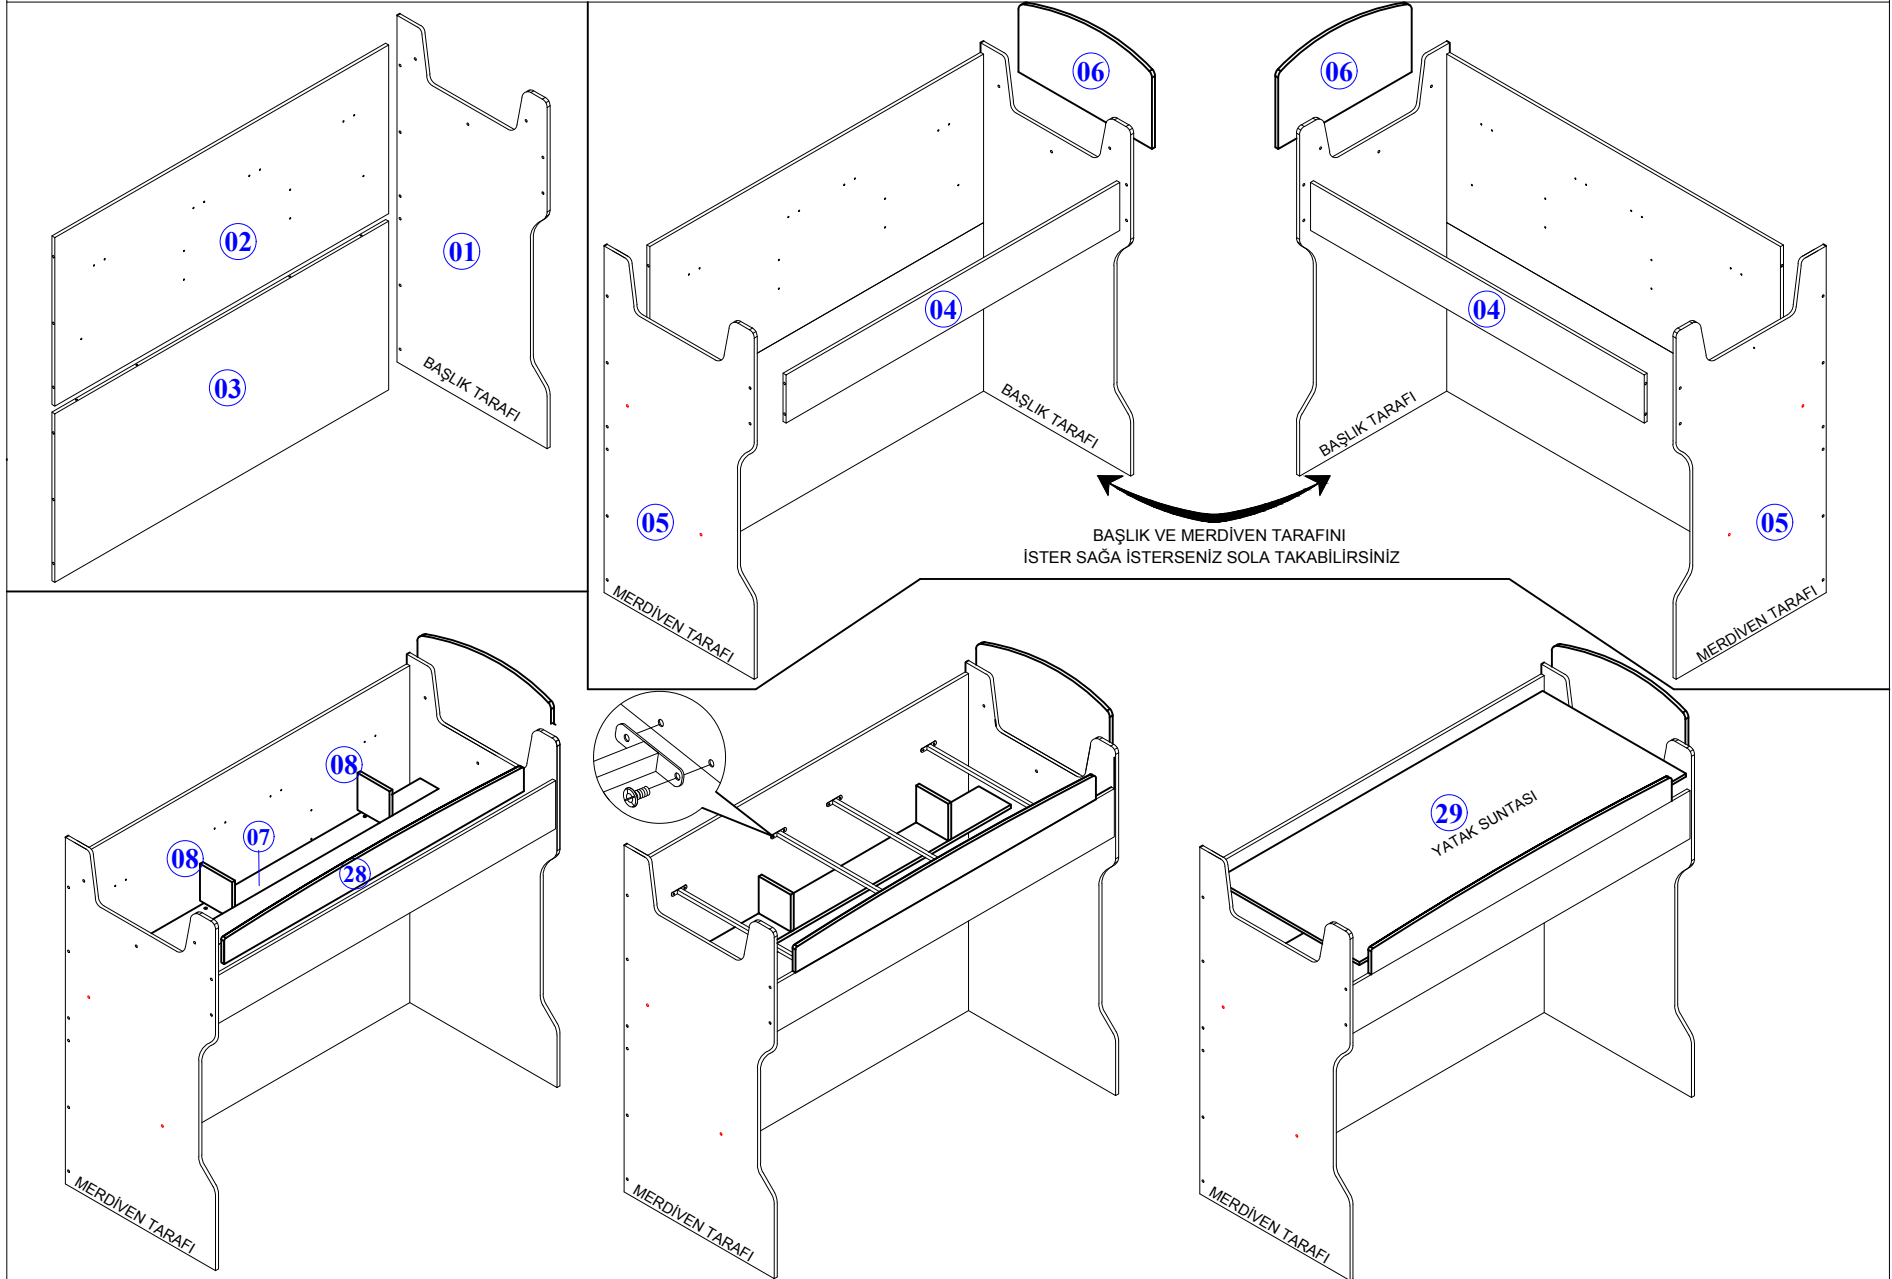

- Yedek Parçaya ihtiyaç duyduğunuz takdirde, lütfen montaj klavuzunda gösterilmiş olan Parça kodunu belirtiniz.
- WHEN ORDERING EXTRA PARTS , DO NOT FORGET TO MENTION PART CODE

2 MONTAJ TALİMATI

MODEL ADI	TARZ COMPACT GENÇ ODASI TAKIMI	DÖKÜMAN NO	MNT - 02
ÜNİTE ADI	RANZA		
ÜNİTE KOD			Sayfa 2 / 3