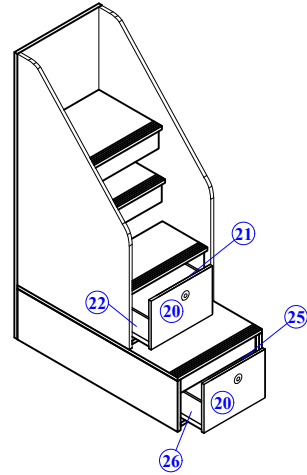

NO PARÇA ADI

- 15 - MERDİVEN BASAMAK 1
- 16 - MERDİVEN BASAMAK 2
- 17 - MERDİVEN BASAMAK 3
- 18 - MERDİVEN SOL YAN TABLA
- 19 - ARKA PANO
- 20 - ÇEKMECE ÖNÜ
- 21 - ÜST ÇEKMECE SAĞ YAN TABLA
- 22 - ÜST ÇEKMECE SOL YAN TABLA
- 23 - ÜST ÇEKMECE TABANI
- 24 - ÜST VE ALT ÇEKMECE ARKA
- 25 - ALT ÇEKMECE SAĞ YAN
- 26 - ALT ÇEKMECE SOL YAN
- 27 - ALT ÇEKMECE TABANI
- 28 - ÜST KORKULUK
- 29 - ÜST RANZA YATAK TABANI

						
A 50	S 2	N 22	C 50	O 32	J 16	P 20

MONTAJ TALİMATI

MODEL ADI	TARZ COMPACT GENÇ ODASI TAKIMI	DÖKÜMAN NO	MNT 1
MODÜL ADI	RANZA		
		Sayfa 1 / 3	

- Yedek Parçaya ihtiyaç duyduğunuz takdirde, lütfen montaj klavuzunda gösterilmiş olan Parça kodunu belirtiniz.
- WHEN ORDERING EXTRA PARTS , DO NOT FORGET TO MENTION PART CODE

2 MONTAJ TALİMATI

MODEL ADI	TARZ COMPACT GENÇ ODASI TAKIMI	DÖKÜMAN NO	MNT - 02
ÜNİTE ADI	RANZA		
ÜNİTE KOD			Sayfa 2 / 3

- Yedek Parçaya ihtiyaç duyduğunuz takdirde, lütfen montaj klavuzunda gösterilmiş olan Parça kodunu belirtiniz.
- WHEN ORDERING EXTRA PARTS , DO NOT FORGET TO MENTION PART CODE