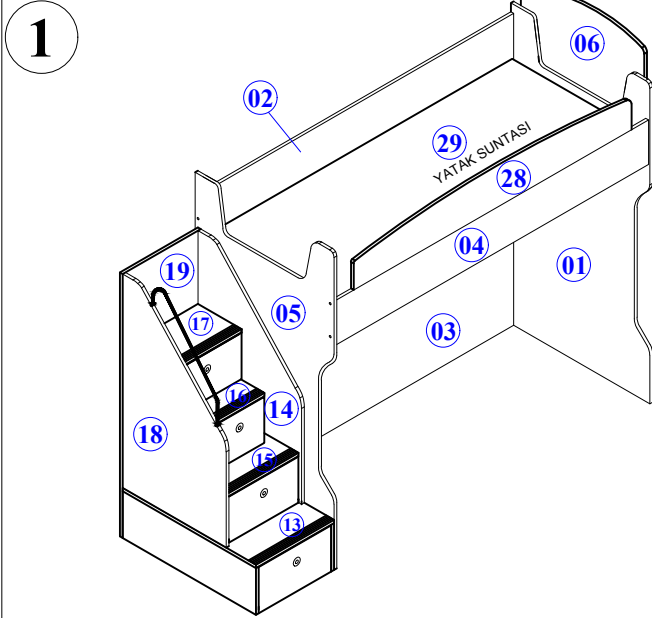

- Yedek Parçaya ihtiyaç duyduğunuz takdirde, lütfen montaj klavuzunda gösterilmiş olan Parça kodunu belirtiniz.
- WHEN ORDERING EXTRA PARTS , DO NOT FORGET TO MENTION PART CODE

NO PARÇA ADI

- 01 - RANZA SAĞ YAN TABLA
- 02 - RANZA ÜST ARKA PANO
- 03 - RANZA ALT ARKA PANO
- 04 - ÜST TRAVERS
- 05 - RANZA SOL YAN TABLA
- 06 - BAŞLIK
- 07 - UZUN RAF
- 08 - RAF DİKME
- 09 - MERDİVEN BAZA
- 10 - MERDİVEN ALT MOD. SAĞ YAN TABLA
- 11 - MERDİVEN ALT MOD. SOL YAN TABLA
- 12 - MERDİVEN ÇEKMECE ARKA BAZA
- 13 - MERDİVEN ALT MOD. ÜST TABLA
- 14 - MERDİVEN SAĞ YAN TABLA

NO PARÇA ADI

- 15 - MERDİVEN BASAMAK 1
- 16 - MERDİVEN BASAMAK 2
- 17 - MERDİVEN BASAMAK 3
- 18 - MERDİVEN SOL YAN TABLA
- 19 - ARKA PANO
- 20 - ÇEKMECE ÖNÜ
- 21 - ÜST ÇEKMECE SAĞ YAN TABLA
- 22 - ÜST ÇEKMECE SOL YAN TABLA
- 23 - ÜST ÇEKMECE TABANI
- 24 - ÜST VE ALT ÇEKMECE ARKA
- 25 - ALT ÇEKMECE SAĞ YAN
- 26 - ALT ÇEKMECE SOL YAN
- 27 - ALT ÇEKMECE TABANI
- 28 - ÜST KORKULUK
- 29 - ÜST RANZA YATAK TABANI

						
A 50	S 2	N 22	C 50	O 32	J 16	P 20

MONTAJ TALİMATI

MODEL ADI	TARZ COMPACT GENÇ ODASI TAKIMI	DÖKÜMAN NO	MNT 1
MODÜL ADI	RANZA		
		Sayfa 1 / 3	

- Yedek Parçaya ihtiyaç duyduğunuz takdirde, lütfen montaj klavuzunda gösterilmiş olan Parça kodunu belirtiniz.
- WHEN ORDERING EXTRA PARTS , DO NOT FORGET TO MENTION PART CODE