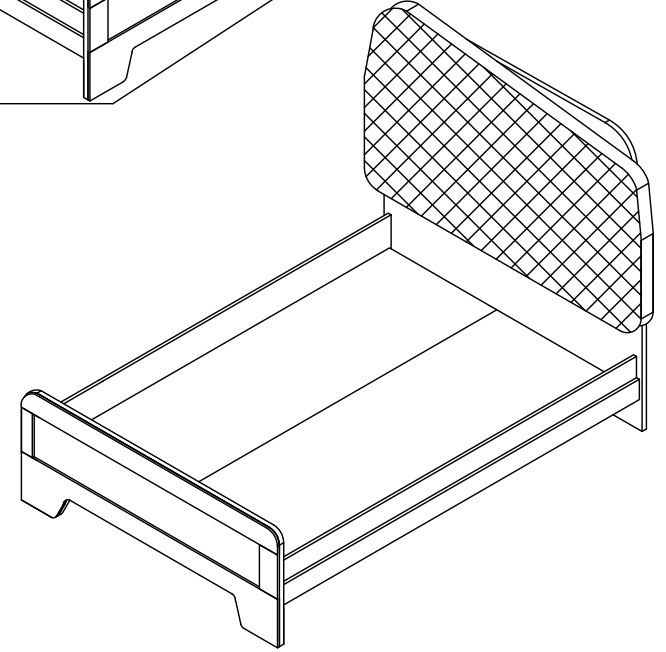

# MONTAJ TALİMATI

MODEL ADI	TARZ GENÇ ODASI	DÖKÜMAN NO	MNT 1
	KARYOLA		
		Sayfa 1 / 2	

- Yedek Parçaya ihtiyaç duyduğunuz takdirde, lütfen montaj klavuzunda gösterilmiş olan Parça kodunu belirtiniz.
- WHEN ORDERING EXTRA PARTS , DO NOT FORGET TO MENTION PART CODE

2

NOT: Karyola bağlantı metaline bağlanan ayakların alt kısmında ( SİYAH BOYALI ) Zeminin yükseklik ve bozukluğuna göre sağa yada sola çevirerek ayarlarını yapabilirsiniz.