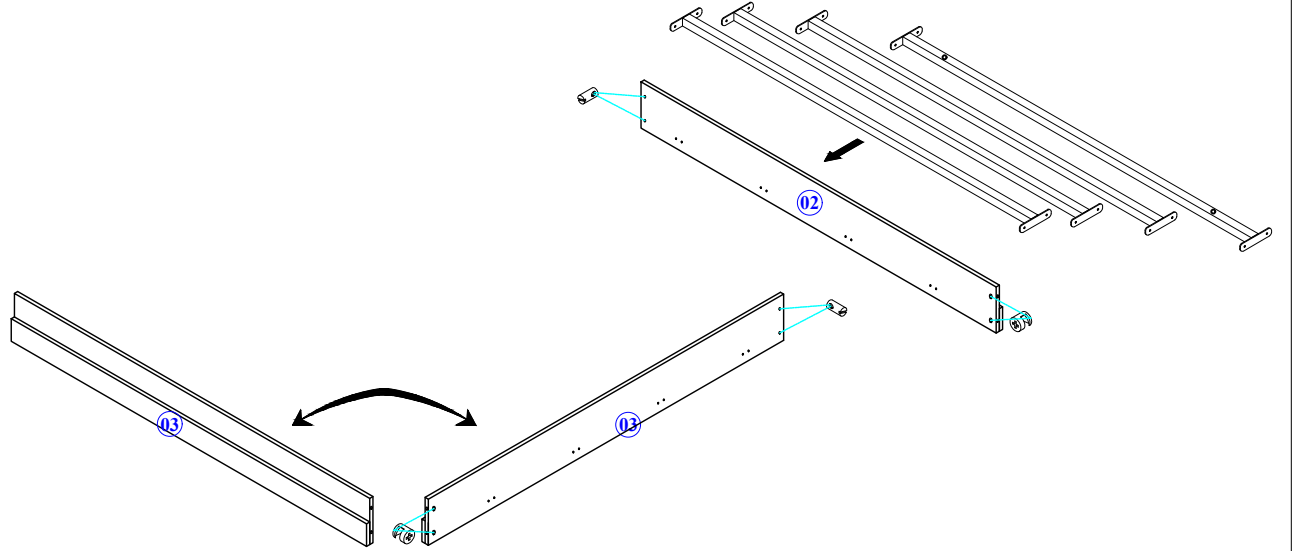

- Yedek Parçaya ihtiyaç duyduğunuz takdirde, lütfen montaj klavuzunda gösterilmiş olan Parça kodunu belirtiniz.
- WHEN ORDERING EXTRA PARTS , DO NOT FORGET TO MENTION PART CODE

1

- 01 - BAŞ UCU TABLASI  
 02 - SAĞ TRAVERS  
 03 - SOL TRAVERS  
 04 - AYAK UCU TABLASI  
 05 - YATAK ALT SUNTASI

			
15 MM MINİFİKS BAŞLIK	ÇEKTİRME VIDASI	MINİFİKS MİL	ÇEKTİRME SOMUNU
A 4	V 4	C 4	J 4

# MONTAJ TALİMATI

MODEL ADI	TARZ GENÇ ODASI	DÖKÜMAN NO	MNT 1
	KARYOLA		
		Sayfa 1 / 2	

- Yedek Parçaya ihtiyaç duyduğunuz takdirde, lütfen montaj klavuzunda gösterilmiş olan Parça kodunu belirtiniz.
- WHEN ORDERING EXTRA PARTS , DO NOT FORGET TO MENTION PART CODE

2

NOT: Karyola bağlantı metaline bağlanan ayakların alt kısmında ( SİYAH BOYALI ) Zeminin yükseklik ve bozukluğuna göre sağa yada sola çevirerek ayarlarını yapabilirsiniz.