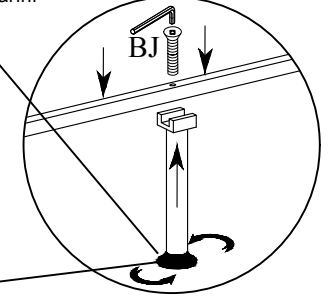

# MONTAJ TALİMATI

MODEL ADI	TARZ GENÇ ODASI	DÖKÜMAN NO	MNT 1
	KARYOLA		
		Sayfa 1 / 2	

- Yedek Parçaya ihtiyaç duyduğunuz takdirde, lütfen montaj klavuzunda gösterilmiş olan Parça kodunu belirtiniz.
- WHEN ORDERING EXTRA PARTS , DO NOT FORGET TO MENTION PART CODE

2

NOT: Karyola bağlantı metaline bağlanan ayakların alt kısmında ( SİYAH BOYALI ) Zeminin yükseklik ve bozukluğuna göre sağa yada sola çevirerek ayarlarını yapabilirsiniz.