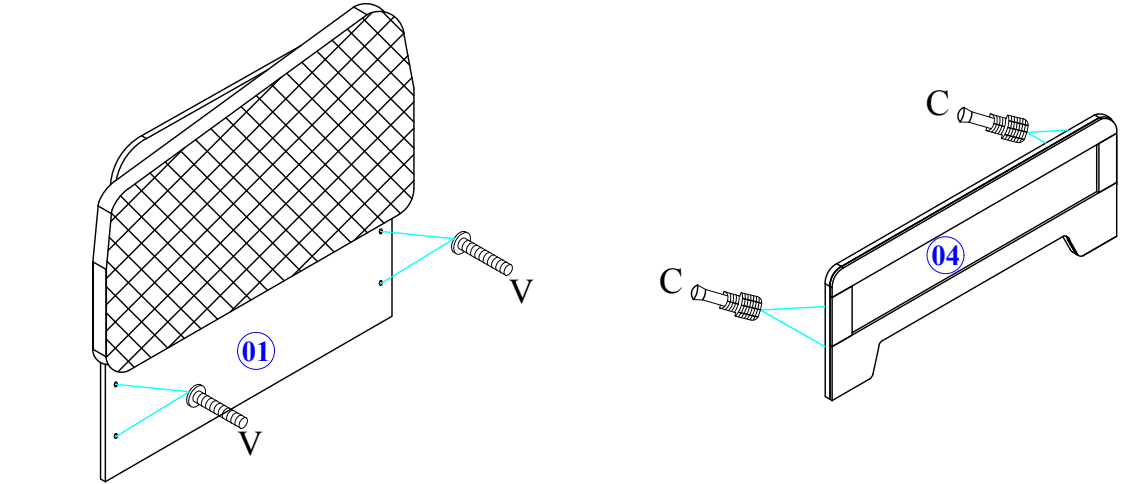

- Yedek Parçaya ihtiyaç duyduğunuz takdirde, lütfen montaj klavuzunda gösterilmiş olan Parça kodunu belirtiniz.
- WHEN ORDERING EXTRA PARTS , DO NOT FORGET TO MENTION PART CODE

1

- 01 - BAŞ UCU TABLASI  
 02 - SAĞ TRAVERS  
 03 - SOL TRAVERS  
 04 - AYAK UCU TABLASI  
 05 - YATAK ALT SUNTASI

2

NOT: Karyola bağlantı metaline bağlanan ayakların alt kısmında ( SİYAH BOYALI ) Zeminin yükseklik ve bozukluğuna göre sağa yada sola çevirerek ayarlarını yapabilirsiniz.