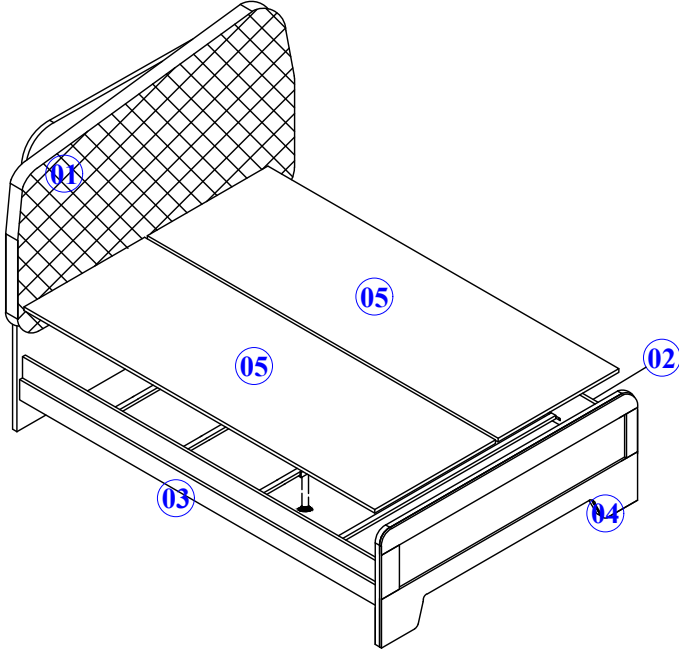

- Yedek Parçaya ihtiyaç duyduğunuz takdirde, lütfen montaj klavuzunda gösterilmiş olan Parça kodunu belirtiniz.
- WHEN ORDERING EXTRA PARTS , DO NOT FORGET TO MENTION PART CODE

1

- 01 - BAŞ UCU TABLASI  
 02 - SAĞ TRAVERS  
 03 - SOL TRAVERS  
 04 - AYAK UCU TABLASI  
 05 - YATAK ALT SUNTASI

2

NOT: Karyola bağlantı metaline bağlanan ayakların alt kısmında ( SİYAH BOYALI ) Zeminin yükseklik ve bozukluğuna göre sağa yada sola çevirerek ayarlarını yapabilirsiniz.