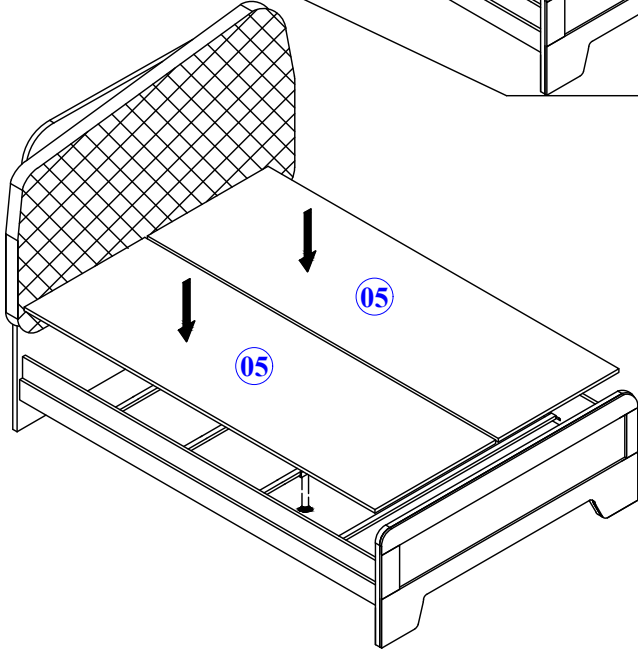

- Yedek Parçaya ihtiyaç duyduğunuz takdirde, lütfen montaj klavuzunda gösterilmiş olan Parça kodunu belirtiniz.
- WHEN ORDERING EXTRA PARTS , DO NOT FORGET TO MENTION PART CODE

1

- 01 - BAŞ UCU TABLASI  
 02 - SAĞ TRAVERS  
 03 - SOL TRAVERS  
 04 - AYAK UCU TABLASI  
 05 - YATAK ALT SUNTASI

2

NOT: Karyola bağlantı metaline bağlanan ayakların alt kısmında ( SİYAH BOYALI ) Zeminin yükseklik ve bozukluğuna göre sağa yada sola çevirerek ayarlarını yapabilirsiniz.