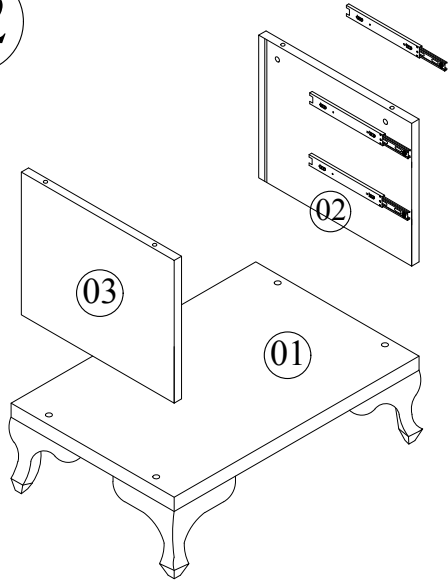

- Yedek Parçaya ihtiyaç duyduğunuz takdirde, lütfen montaj klavuzunda gösterilmiş olan Parça kodunu belirtiniz.
- WHEN ORDERING EXTRA PARTS , DO NOT FORGET TO MENTION PART CODE

02

RAYLARI ÖN TARAF ÇEKİNİZ
ÇEKMECE KANALLARINA TAKIP
İÇ TARAF (V) RAYVIDASINI SIKIP
MONTAJI TAMAMLAYINIZ.

RAY VIDASI
4X10

V 4

KOMİDİN KULLANIMA HAZIRDIR

MONTAJ TALİMATI

MODEL ADI	PRENSES GENÇ ODASI	DÖKÜMAN NO	MNT - 01
ÜNİTE ADI	KOMODİN		
		Sayfa 2 / 2	