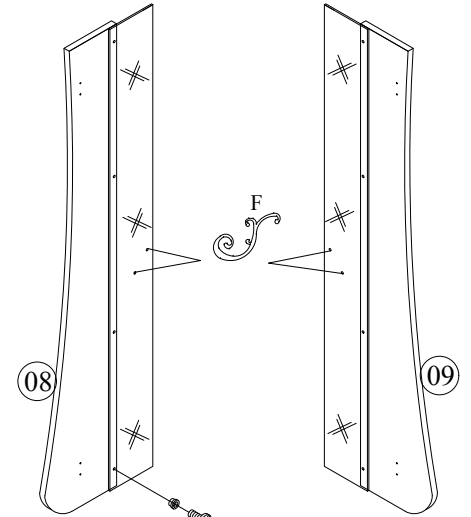

- Yedek Parçaya ihtiyaç duyduğunuz takdirde, lütfen montaj klavuzunda gösterilmiş olan Parça kodunu belirtiniz.
- WHEN ORDERING EXTRA PARTS , DO NOT FORGET TO MENTION PART CODE

01

- 01 - ALT TABLA
- 02 - SAĞ DIŞ YAN
- 03 - SOL DIŞ YAN
- 04 - 8MM ARKALIKLAR
- 05 - ÜST TABLA
- 06 - ÜST TAÇ
- 07 - HAREKETLİ RAFLAR
- 08 - SAĞ KAPAK
- 09 - SOL KAPAK

15 mm
Minifiks Başlık

Minifiks Mil

4 x 8 Kulp Vidası
ve cam kapaklar
montaj için

slikon conta
cam kapaklar
için

AYAK
VİDASI

RAFIX VİDASI

KAPAK KULPU

LÜKENS AYAK