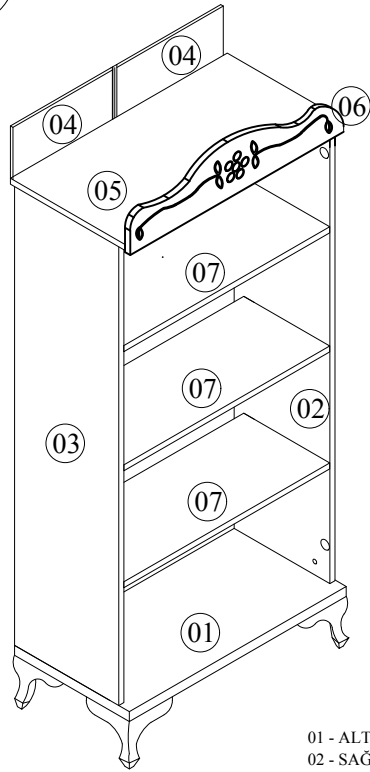

- Yedek Parçaya ihtiyaç duyduğunuz takdirde, lütfen montaj klavuzunda gösterilmiş olan Parça kodunu belirtiniz.
- WHEN ORDERING EXTRA PARTS , DO NOT FORGET TO MENTION PART CODE

01

- 01 - ALT TABLA
- 02 - SAĞ DIŞ YAN
- 03 - SOL DIŞ YAN
- 04 - 8MM ARKALIKLAR
- 05 - ÜST TABLA
- 06 - ÜST TAÇ
- 07 - HAREKETLİ RAFLAR
- 08 - SAĞ KAPAK
- 09 - SOL KAPAK

15 mm
Minifiks Başlık

Minifiks Mil

4 x 8 Kulp Vidası
ve cam kapaklar
montaj için

slikon conta
cam kapaklar
için

AYAK
VİDASI

RAFIX VİDASI

KAPAK KULPU

LÜKENS AYAK