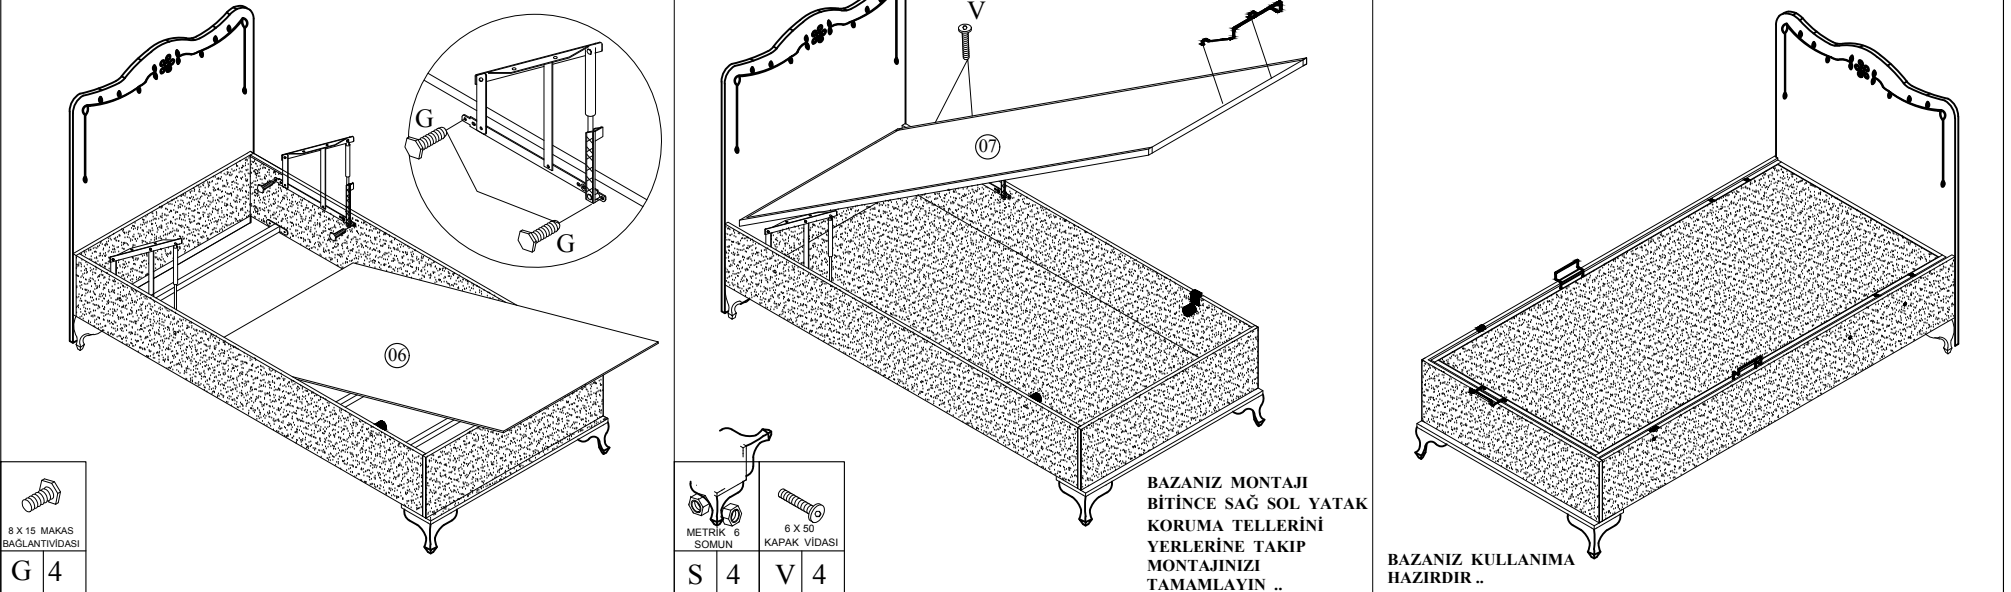

- Yedek Parçaya ihtiyaç duyduğunuz takdirde, lütfen montaj klavuzunda gösterilmiş olan Parça kodunu belirtiniz.
- WHEN ORDERING EXTRA PARTS , DO NOT FORGET TO MENTION PART CODE

ÖNCE 1 3 4 5 NOLU PARÇALARI GÖSTERİLDİĞİ MONTAJINI YAPIP SONRA 2 NOLU PARÇAYI MONTE EDİNİZ ..

MAKAS ÜZERİNDKİ PİSTON VIDALARINI SÖKÜNÜZ PİSTONU RESİMDE GÖSTERİLDİĞİ GİBİ MONTE EDİNİZ SONRA KASA MONTESİNE GEÇİNİZ .

BAZANIZ MONTAJI BİTİNCE SAĞ SOL YATAK KORUMA TELLERİNİ YERLERİNE TAKIP MONTAJINIZI TAMAMLAYIN ..

BAZANIZ KULLANIMA HAZIRDIR ..

MONTAJ TALİMATI

MODEL ADI	PRENSES GENÇ ODASI	DÖKÜMAN NO	MNT - 01
ÜNİTE ADI	100 X 200 BAZA		
ÜNİTE KOD			Sayfa 2 / 2