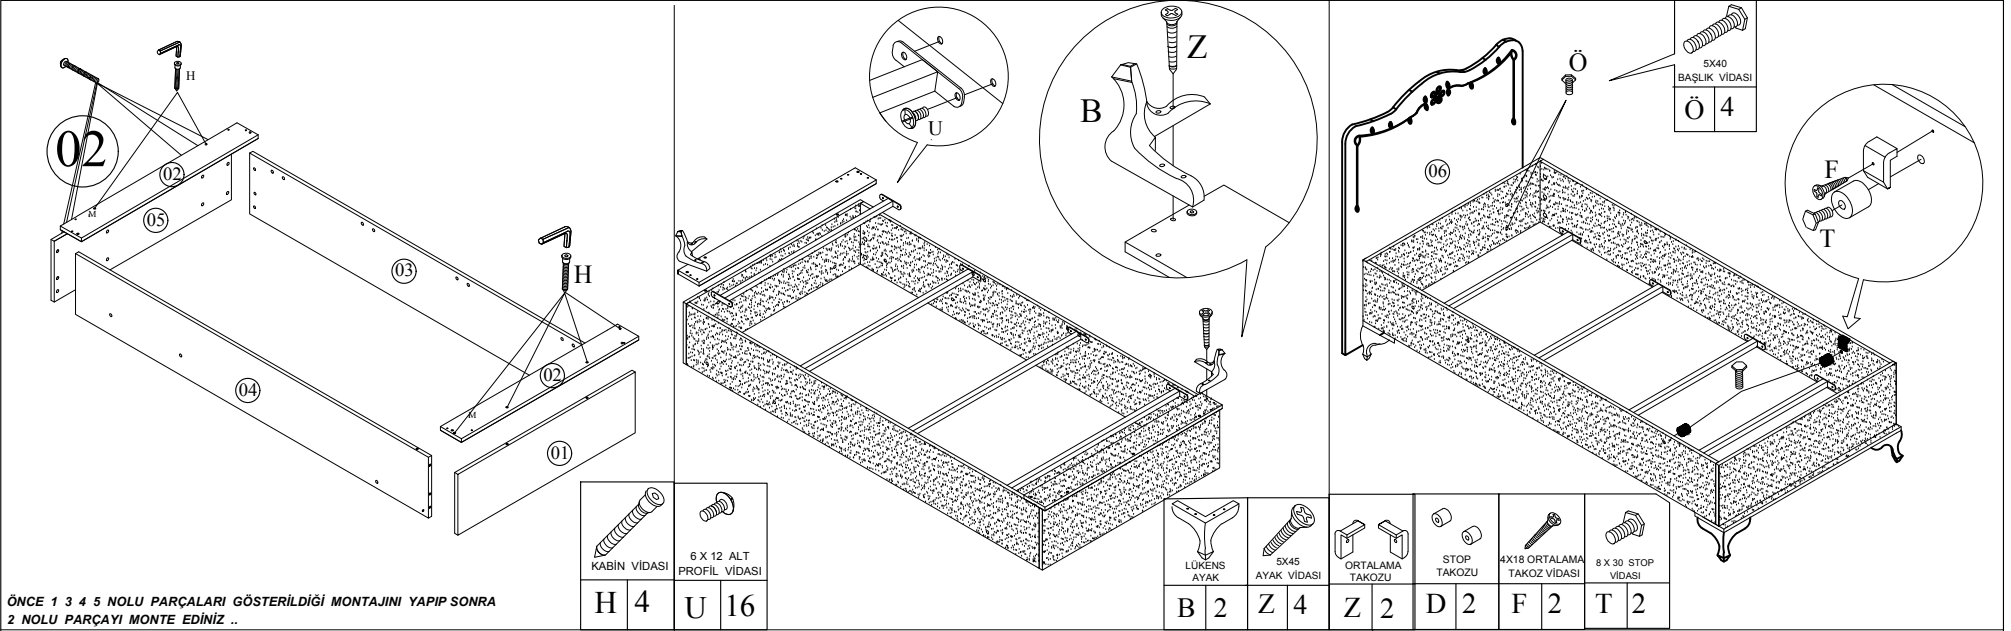

- Yedek Parçaya ihtiyaç duyduğunuz takdirde, lütfen montaj klavuzunda gösterilmiş olan Parça kodunu belirtiniz.
- WHEN ORDERING EXTRA PARTS , DO NOT FORGET TO MENTION PART CODE

ÖNCE 1 3 4 5 NOLU PARÇALARI GÖSTERİLDİĞİ MONTAJINI YAPIP SONRA 2 NOLU PARÇAYI MONTE EDİNİZ ..

MAKAS ÜZERİNDKİ PİSTON VIDALARINI SÖKÜNÜZ PİSTONU RESİMDE GÖSTERİLDİĞİ GİBİ MONTE EDİNİZ SONRA KASA MONTESİNE GEÇİNİZ .

BAZANIZ MONTAJI BİTİNCE SAĞ SOL YATAK KORUMA TELLERİNİ YERLERİNE TAKIP MONTAJINIZI TAMAMLAYIN ..

BAZANIZ KULLANIMA HAZIRDIR ..

MONTAJ TALİMATI

MODEL ADI	PRENSES GENÇ ODASI	DÖKÜMAN NO	MNT - 01
ÜNİTE ADI	100 X 200 BAZA		
ÜNİTE KOD			Sayfa 2 / 2