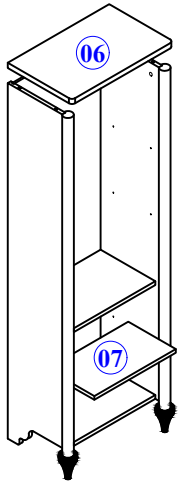

- Yedek Parçaya ihtiyaç duyduğunuz takdirde, lütfen montaj klavuzunda gösterilmiş olan Parça kodunu belirtiniz.
- WHEN ORDERING EXTRA PARTS , DO NOT FORGET TO MENTION PART CODE

KİTAPLIĞINIZ KULLANIMA HAZIRDIR.
İYİ GÜNLERDE KULLANINIZ...

2

MONTAJ TALİMATI

MODEL ADI
ÜNİTE ADI
ÜNİTE KOD

PREMIUM GENÇ ODASI TAKIMI
KİTAPLIK

DÖKÜMAN NO

MNT - 02

Sayfa 2 / 2