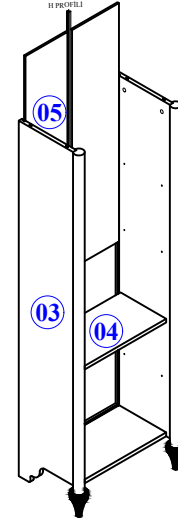

- Yedek Parçaya ihtiyaç duyduğunuz takdirde, lütfen montaj klavuzunda gösterilmiş olan Parça kodunu belirtiniz.
- WHEN ORDERING EXTRA PARTS , DO NOT FORGET TO MENTION PART CODE

KİTAPLIĞINIZ KULLANIMA HAZIRDIR.
İYİ GÜNLERDE KULLANINIZ...

2

MONTAJ TALİMATI

MODEL ADI
ÜNİTE ADI
ÜNİTE KOD

PREMIUM GENÇ ODASI TAKIMI
KİTAPLIK

DÖKÜMAN NO

MNT - 02

Sayfa 2 / 2