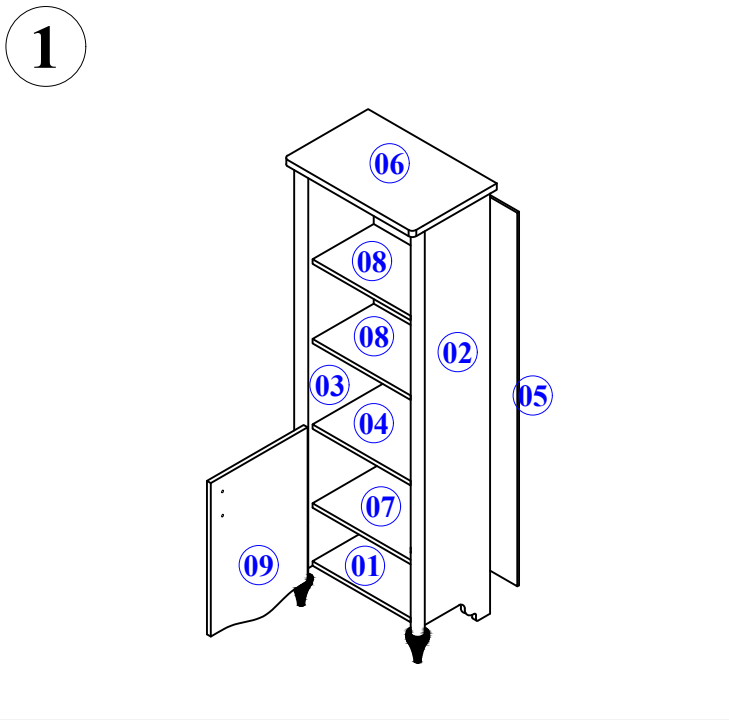

- Yedek Parçaya ihtiyaç duyduğunuz takdirde, lütfen montaj klavuzunda gösterilmiş olan Parça kodunu belirtiniz.
- WHEN ORDERING EXTRA PARTS , DO NOT FORGET TO MENTION PART CODE

NO PARÇA ADI

- 01 - ALT TABLA
 02 - SAĞ YAN TABLA
 03 - SOL YAN TABLA
 04 - ORTA BÖLME
 05 - ARKALIK
 06 - ÜST TABLA
 07 - ALT DOLAP RAF
 08 - RAFLAR
 09 - KAPAK

					
KULP VIDASI	KAPAK KULPU	15 mm Minifiks Başlık	Minifiks Mil	RAFIX RAF VIDASI	DÜZ MENTEŞE
U 2	F 1	A 12	C 12	R 8	M 2

MONTAJ TALİMATI

MODEL ADI	PREMIUM GENÇ ODASI	DÖKÜMAN NO	MNT 1
MODÜL ADI	KİTAPLIK		
		Sayfa 1 / 2	