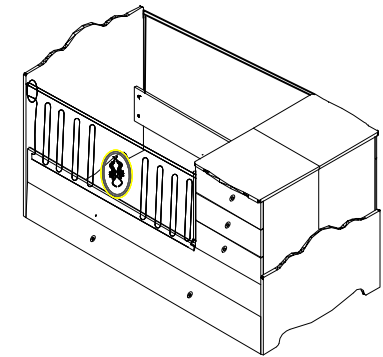

X 2

22-YAVRU ARKA TRAVERS
23-YAVRU ÖN TRAVERS
24-YAVRU AYAKUCU VE BAŞUCU TABLASI

M 4

DM 2

M 12

KARYOLA DESTEK PLASTİĞİNİ YERİNE TAKINIZ

UZUN BEŞİK KULANIMA HAZIRDIR...

MONTAJ TALİMATI