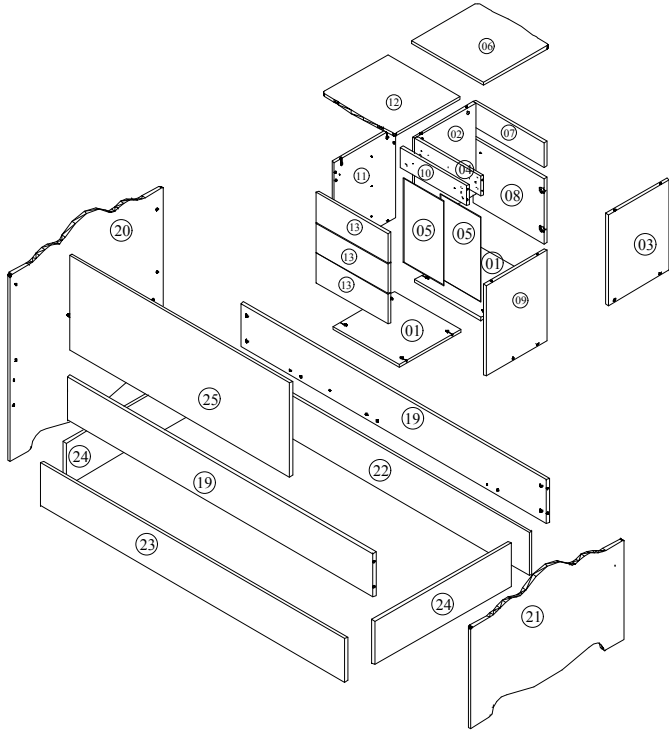

- Yedek Parçaya ihtiyaç duyduğunuz takdirde, lütfen montaj klavuzunda gösterilmiş olan Parça kodunu belirtiniz.
- WHEN ORDERING EXTRA PARTS , DO NOT FORGET TO MENTION PART CODE

- 01 - ÖN VE ARKA ALT TABLA
- 02 - KOMODIN ARKA SAĞ YAN
- 03 - KOMODIN ÖN SOL YAN
- 04 - KOMODIN ARKA ÜST KAYIT
- 05 - KOMODIN ARA BÖLME 08 LİK
- 06 - KOMODIN ARKA ÜST TABLA
- 07 - KOMODIN ÜST KLAPA
- 08 - KOMODIN ARKA KAPAK
- 09 - ÖN KOMODIN SAĞ YAN
- 10 - KOMODIN ÖN ÜST KAYIT
- 11 - ÖN KOMODIN SOL YAN
- 12 - ÖN KOMODIN ÜST TABLA
- 13 - KOMODIN ÜST GİZLİ BÖLME
- 14 - ÇEKMECE ÖNÜ
- 15 - ÇEKMECE SAĞ YAN
- 16 - ÇEKMECE SOL YAN
- 17 - ÇEKMECE ARKA TABLA
- 18 - ÇEKMECE ALTI
- 19 - ALT KARYOLA SAĞ SOL TRAVERS
- 20 - KARYOLA SOL DİŞ BAŞLIK
- 21 - KARYOLA SAĞ DİŞ DİKME
- 22 - YAVRU ARKA TRAVERS
- 23 - YAVRU ÖN TRAVERS
- 24 - YAVRU AYAKUCU VE BAŞUCU TABLASI
- 25 - ÜST SALLAMA ARKA PANO
- 26 - KORKULUK
- 27 - YAVRU YATAK SUNTASI
- 28 - BEŞİK İÇİ YATAK SUNTASI

MONTAJ TALİMATI

MODEL ADI	NİLÜFER GENÇ ODASI	DÖKÜMAN NO	MNT - 01
ÜNİTE ADI	UZAMALI BEŞİK		
ÜNİTE KOD			

- Yedek Parçaya ihtiyaç duyduğunuz takdirde, lütfen montaj klavuzunda gösterilmiş olan Parça kodunu belirtiniz.
- WHEN ORDERING EXTRA PARTS , DO NOT FORGET TO MENTION PART CODE

20-KARYOLA SOL DIŞ BAŞLIK

19-ALT KARYOLA SAĞ SOL TRAVERS

22-YAVRU ARKA TRAVERS

23-YAVRU ÖN TRAVERS

24-YAVRU AYAKUCU VE BAŞUCU TABLASI

21-KARYOLA SAĞ DIŞ DİKME

19-ALT KARYOLA SAĞ SOL TRAVERS

M6X12 RYSB