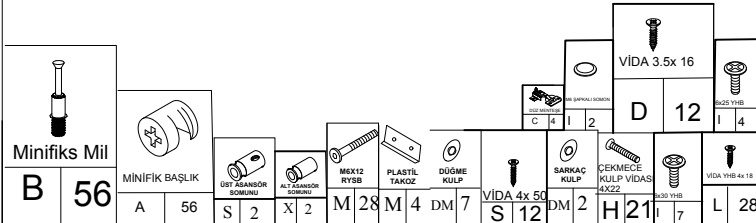

- Yedek Parçaya ihtiyaç duyduğunuz takdirde, lütfen montaj klavuzunda gösterilmiş olan Parça kodunu belirtiniz.
- WHEN ORDERING EXTRA PARTS , DO NOT FORGET TO MENTION PART CODE

- 01 - ÖN VE ARKA ALT TABLA
- 02 - KOMODIN ARKA SAĞ YAN
- 03 - KOMODIN ÖN SOL YAN
- 04 - KOMODIN ARKA ÜST KAYIT
- 05 - KOMODIN ARA BÖLME 08 LİK
- 06 - KOMODIN ARKA ÜST TABLA
- 07 - KOMODIN ÜST KLAPA
- 08 - KOMODIN ARKA KAPAK
- 09 - ÖN KOMODIN SAĞ YAN
- 10 - KOMODIN ÖN ÜST KAYIT
- 11 - ÖN KOMODIN SOL YAN
- 12 - ÖN KOMODIN ÜST TABLA
- 13 - KOMODIN ÜST GİZLİ BÖLME
- 14 - ÇEKMECE ÖNÜ
- 15 - ÇEKMECE SAĞ YAN
- 16 - ÇEKMECE SOL YAN
- 17 - ÇEKMECE ARKA TABLA
- 18 - ÇEKMECE ALTI
- 19 - ALT KARYOLA SAĞ SOL TRAVERS
- 20 - KARYOLA SOL DİŞ BAŞLIK
- 21 - KARYOLA SAĞ DİŞ DİKME
- 22 - YAVRU ARKA TRAVERS
- 23 - YAVRU ÖN TRAVERS
- 24 - YAVRU AYAKUCU VE BAŞUCU TABLASI
- 25 - ÜST SALLAMA ARKA PANO
- 26 - KORKULUK
- 27 - YAVRU YATAK SUNTASI
- 28 - BEŞİK İÇİ YATAK SUNTASI