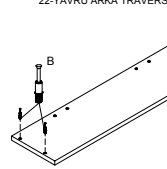

- Yedek Parçaya ihtiyaç duyduğunuz takdirde, lütfen montaj klavuzunda gösterilmiş olan Parça kodunu belirtiniz.
- WHEN ORDERING EXTRA PARTS , DO NOT FORGET TO MENTION PART CODE

- 01 - ÖN VE ARKA ALT TABLA
- 02 - KOMODIN ARKA SAĞ YAN
- 03 - KOMODIN ÖN SOL YAN
- 04 - KOMODIN ARKA ÜST KAYIT
- 05 - KOMODIN ARA BÖLME 08 LİK
- 06 - KOMODIN ARKA ÜST TABLA
- 07 - KOMODIN ÜST KLAPA
- 08 - KOMODIN ARKA KAPAK
- 09 - ÖN KOMODIN SAĞ YAN
- 10 - KOMODIN ÖN ÜST KAYIT
- 11 - ÖN KOMODIN SOL YAN
- 12 - ÖN KOMODIN ÜST TABLA
- 13 - KOMODIN ÜST GİZLİ BÖLME
- 14 - ÇEKMECE ÖNÜ
- 15 - ÇEKMECE SAĞ YAN
- 16 - ÇEKMECE SOL YAN
- 17 - ÇEKMECE ARKA TABLA
- 18 - ÇEKMECE ALTI
- 19 - ALT KARYOLA SAĞ SOL TRAVERS
- 20 - KARYOLA SOL DİŞ BAŞLIK
- 21 - KARYOLA SAĞ DİŞ DİKME
- 22 - YAVRU ARKA TRAVERS
- 23 - YAVRU ÖN TRAVERS
- 24 - YAVRU AYAKUCU VE BAŞUCU TABLASI
- 25 - ÜST SALLAMA ARKA PANO
- 26 - KORKULUK
- 27 - YAVRU YATAK SUNTASI
- 28 - BEŞİK İÇİ YATAK SUNTASI

MONTAJ TALİMATI

MODEL ADI	NİLÜFER GENÇ ODASI	DÖKÜMAN NO	MNT - 01
ÜNİTE ADI	UZAMALI BEŞİK		
ÜNİTE KOD			

- Yedek Parçaya ihtiyaç duyduğunuz takdirde, lütfen montaj klavuzunda gösterilmiş olan Parça kodunu belirtiniz.
- WHEN ORDERING EXTRA PARTS , DO NOT FORGET TO MENTION PART CODE

20-KARYOLA SOL DIŞ BAŞLIK

19-ALT KARYOLA SAĞ SOL TRAVERS

22-YAVRU ARKA TRAVERS

23-YAVRU ÖN TRAVERS

24-YAVRU AYAKUCU VE BAŞUCU TABLASI

21-KARYOLA SAĞ DIŞ DİKME

19-ALT KARYOLA SAĞ SOL TRAVERS

M6X12 RYSB