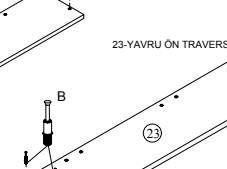

20-KARYOLA SOL DIŞ BAŞLIK

19-ALT KARYOLA SAĞ SOL TRAVERS

22-YAVRU ARKA TRAVERS

23-YAVRU ÖN TRAVERS

24-YAVRU AYAKUCU VE BAŞUCU TABLASI

21-KARYOLA SAĞ DIŞ DİKME

19-ALT KARYOLA SAĞ SOL TRAVERS

M6X12 RYSB

M 16

20-KARYOLA SOL DIŞ BAŞLIK

21-KARYOLA SAĞ DIŞ DİKME

6X30 YHB

M 4

KOMODİNLERİ 6.25 CEKTİRME VİDASI İLE AYAKUCU TABLASINA SABİTLEYİNİZ

25-ÜST SALLAMA ARKA PANO

S 2