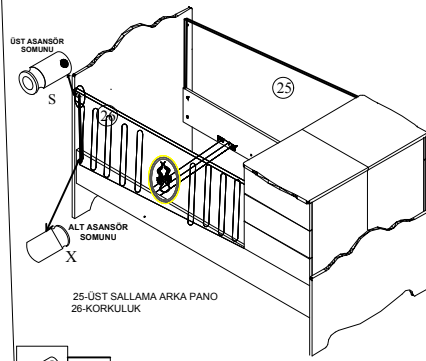

20-KARYOLA SOL DIŞ BAŞLIK

19-ALT KARYOLA SAĞ SOL TRAVERS

22-YAVRU ARKA TRAVERS

23-YAVRU ÖN TRAVERS

24-YAVRU AYAKUCU VE BAŞUCU TABLASI

21-KARYOLA SAĞ DIŞ DİKME

19-ALT KARYOLA SAĞ SOL TRAVERS

M6X12 RYSB

M 16

20-KARYOLA SOL DIŞ BAŞLIK

21-KARYOLA SAĞ DIŞ DİKME

6X30 YHB

M 4

KOMODİNLERİ 6.25 CEKTİRME VİDASI İLE AYAKUCU TABLASINA SABİTLEYİNİZ

25-ÜST SALLAMA ARKA PANO

S 2

X 2

22-YAVRU ARKA TRAVERS
23-YAVRU ÖN TRAVERS
24-YAVRU AYAKUCU VE BAŞUCU TABLASI

M 4

DM 2

M 12

KARYOLA DESTEK PLASTİĞİNİ YERİNE TAKINIZ

UZUN BEŞİK KULANIMA HAZIRDIR...

MONTAJ TALİMATI