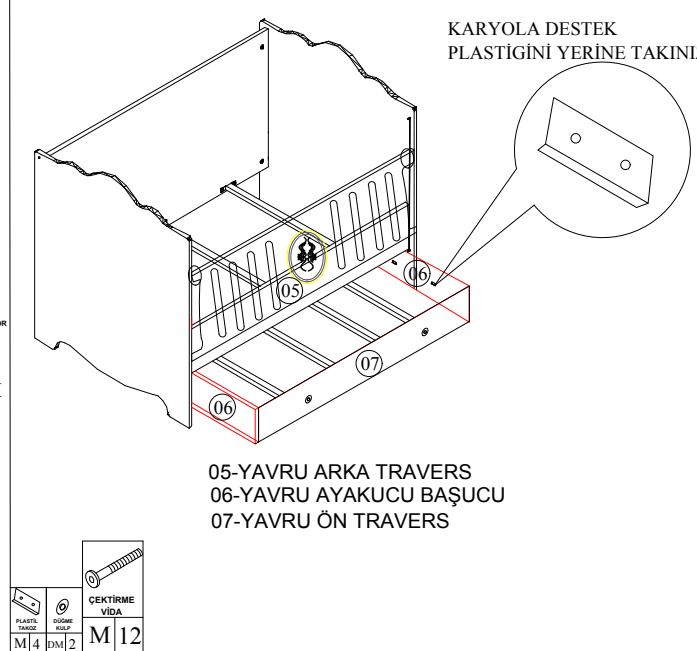

06-YAVRU AYAKUCU BAŞUCU

MINIFIK BAŞLIK	
A	B

05-YAVRU KASA ARKA TRAVERS

Minifiks Mil	
B	8

Minifiks Mil		MINIFIK BAŞLIK		ÜST KAVRANCI SOMUNU		ALT KAVRANCI SOMUNU		ÇEKİRME VİDA		PLASTİK YAKOZ		DÜĞME KULUP	
B	16	A	16	S	2	X	2	M	24	M	4	DM	2

MONTAJ TALİMATI

MODEL ADI	NİLÜFER GENÇ ODASI	DÖKÜMAN NO	MNT - 01
ÜNİTE ADI	KISA BEŞİK		
ÜNİTE KOD			

- Yedek Parçaya ihtiyaç duyduğunuz takdirde, lütfen montaj klavuzunda gösterilmiş olan Parça kodunu belirtiniz.
- WHEN ORDERING EXTRA PARTS , DO NOT FORGET TO MENTION PART CODE