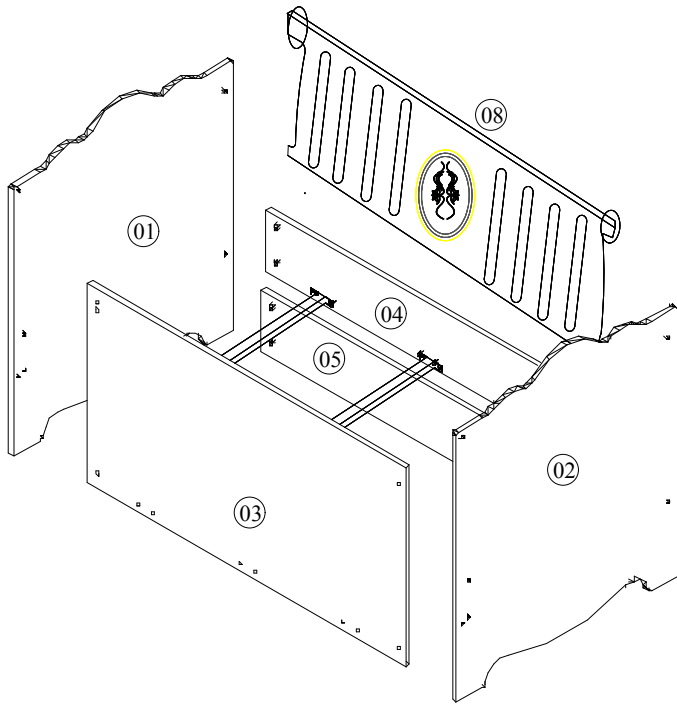

- Yedek Parçaya ihtiyaç duyduğunuz takdirde, lütfen montaj klavuzunda gösterilmiş olan Parça kodunu belirtiniz.
- WHEN ORDERING EXTRA PARTS , DO NOT FORGET TO MENTION PART CODE

- 01 - SAĞ DIŞ BAŞLIK
02 - SOL DIŞ BAŞLIK
03- BEŞİK ARKA PANO
04 - YAVRU KASA ÖN KLAPA
05- YAVRU KASA ARKA TRAVERS
06- YAVRU AYAKUCU BAŞUCU
07 - YAVRU KASA ÖN TRAVERS
08 - BEŞİK ÖN KORKULUK

01-SAĞ DIŞ BAŞLIK

Minifiks Mil	
B	4

03-BEŞİK ARKA PANO

MINIFIK BAŞLIK	
A	4

04- YAVRU ÖN KLAPA

MINIFIK BAŞLIK	
A	4

02-SOL DIŞ BAŞLIK

Minifiks Mil	
B	4