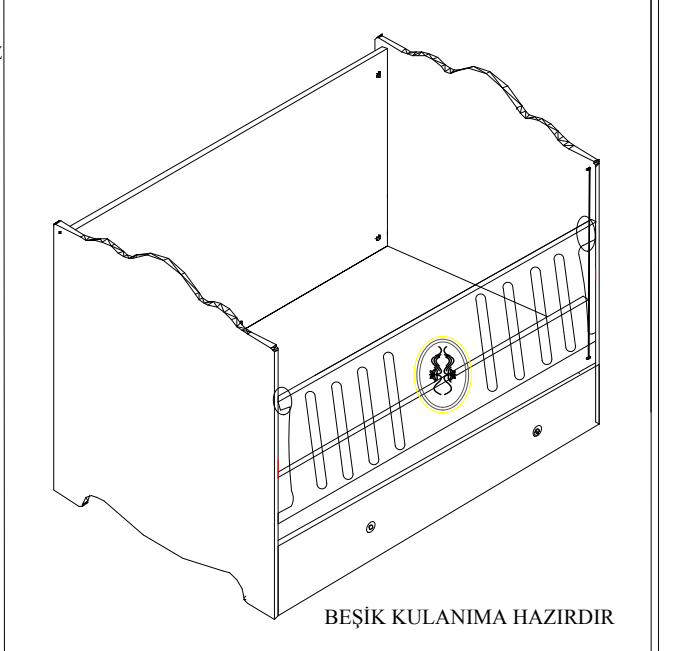

- Yedek Parçaya ihtiyaç duyduğunuz takdirde, lütfen montaj klavuzunda gösterilmiş olan Parça kodunu belirtiniz.
- WHEN ORDERING EXTRA PARTS , DO NOT FORGET TO MENTION PART CODE

MONTAJ TALİMATI

MODEL ADI	NİLİFER GENÇ ODASI	DÖKÜMAN NO	MNT - 01
ÜNİTE ADI	KISA BEŞİK		
ÜNİTE KOD			Sayfa 2 / 2