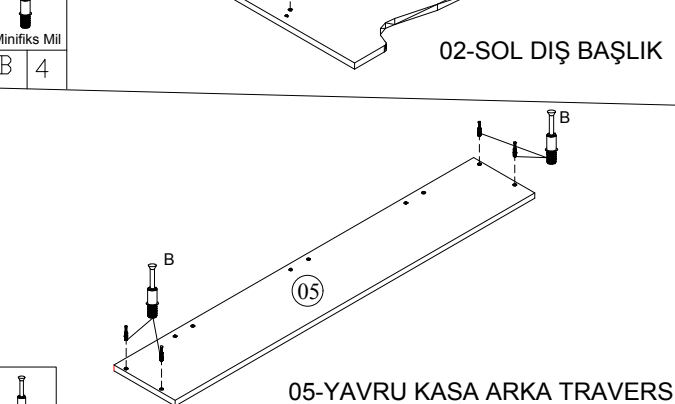

01-SAĞ DIŞ BAŞLIK

Minifiks Mil	
B	4

03-BEŞİK ARKA PANO

MINIFIK BAŞLIK	
A	4

04- YAVRU ÖN KLAPA

MINIFIK BAŞLIK	
A	4

02-SOL DIŞ BAŞLIK

Minifiks Mil	
B	4

06-YAVRU AYAKUCU BAŞUCU

MINIFIK BAŞLIK	
A	B

05-YAVRU KASA ARKA TRAVERS

Minifiks Mil	
B	8

Minifiks Mil		MINIFIK BAŞLIK		ÜST KAVRANCI SOMUNU		ALT KAVRANCI SOMUNU		ÇEKİRME VİDA		PLASTİK YAKOZ		DÜĞME KULUP	
B	16	A	16	S	2	X	2	M	24	M	4	DM	2