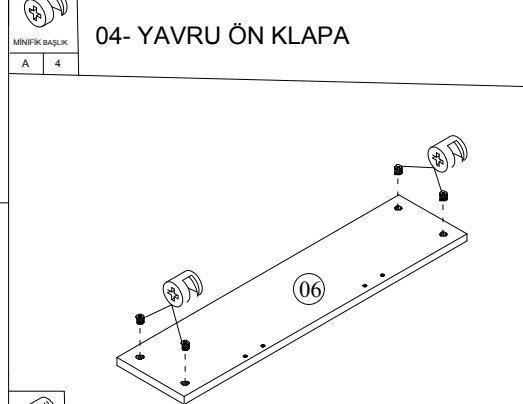

- Yedek Parçaya ihtiyaç duyduğunuz takdirde, lütfen montaj klavuzunda gösterilmiş olan Parça kodunu belirtiniz.
- WHEN ORDERING EXTRA PARTS , DO NOT FORGET TO MENTION PART CODE

- 01 - SAĞ DIŞ BAŞLIK
02 - SOL DIŞ BAŞLIK
03- BEŞİK ARKA PANO
04 - YAVRU KASA ÖN KLAPA
05- YAVRU KASA ARKA TRAVERS
06- YAVRU AYAKUCU BAŞUCU
07 - YAVRU KASA ÖN TRAVERS
08 - BEŞİK ÖN KORKULUK

01-SAĞ DIŞ BAŞLIK

Minifiks Mil	
B	4

03-BEŞİK ARKA PANO

MINIFIK BAŞLIK	
A	4

04- YAVRU ÖN KLAPA

MINIFIK BAŞLIK	
A	4

02-SOL DIŞ BAŞLIK

Minifiks Mil	
B	4

06-YAVRU AYAKUCU BAŞUCU

MINIFIK BAŞLIK	
A	B

05-YAVRU KASA ARKA TRAVERS

Minifiks Mil	
B	8

Minifiks Mil		MINIFIK BAŞLIK		ÜST KAVRANCI SOMUNU		ALT KAVRANCI SOMUNU		ÇEKİRME VİDA		PLASTİK YAKOZ		DÜĞME KULUP	
B	16	A	16	S	2	X	2	M	24	M	4	DM	2