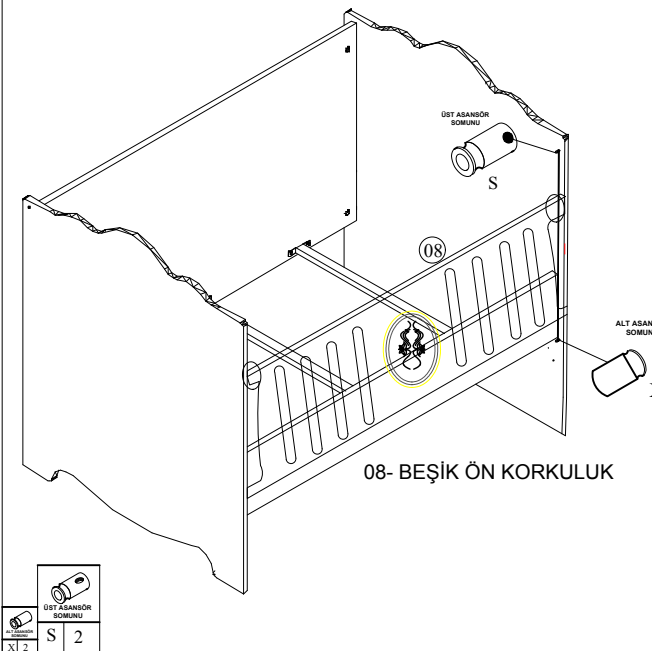

06-YAVRU AYAKUCU BAŞUCU

MINIFIK BAŞLIK	
A	B

05-YAVRU KASA ARKA TRAVERS

Minifiks Mil	
B	8

Minifiks Mil		MINIFIK BAŞLIK		ÜST KAVRANCI SOMUNU		ALT KAVRANCI SOMUNU		ÇEKİRME VİDA		PLASTİK YAKOZ		DÜĞME KULUP	
B	16	A	16	S	2	X	2	M	24	M	4	DM	2

MONTAJ TALİMATI

MODEL ADI	NİLÜFER GENÇ ODASI	DÖKÜMAN NO	MNT - 01
ÜNİTE ADI	KISA BEŞİK		
ÜNİTE KOD			

- Yedek Parçaya ihtiyaç duyduğunuz takdirde, lütfen montaj klavuzunda gösterilmiş olan Parça kodunu belirtiniz.
- WHEN ORDERING EXTRA PARTS , DO NOT FORGET TO MENTION PART CODE