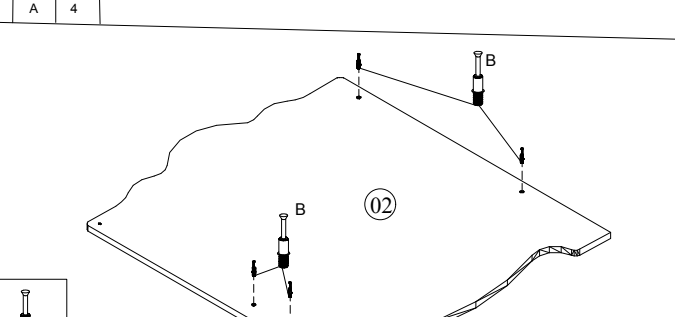

- Yedek Parçaya ihtiyaç duyduğunuz takdirde, lütfen montaj klavuzunda gösterilmiş olan Parça kodunu belirtiniz.
- WHEN ORDERING EXTRA PARTS , DO NOT FORGET TO MENTION PART CODE

- 01 - SAĞ DIŞ BAŞLIK
02 - SOL DIŞ BAŞLIK
03- BEŞİK ARKA PANO
04 - YAVRU KASA ÖN KLAPA
05- YAVRU KASA ARKA TRAVERS
06- YAVRU AYAKUCU BAŞUCU
07 - YAVRU KASA ÖN TRAVERS
08 - BEŞİK ÖN KORKULUK

01-SAĞ DIŞ BAŞLIK

Minifiks Mil	
B	4

03-BEŞİK ARKA PANO

MINIFIK BAŞLIK	
A	4

04- YAVRU ÖN KLAPA

MINIFIK BAŞLIK	
A	4

02-SOL DIŞ BAŞLIK

Minifiks Mil	
B	4

06-YAVRU AYAKUCU BAŞUCU

MINIFIK BAŞLIK	
A	B

05-YAVRU KASA ARKA TRAVERS

Minifiks Mil	
B	8

Minifiks Mil		MINIFIK BAŞLIK		ÜST KAVRANCI SOMUNU		ALT KAVRANCI SOMUNU		ÇEKİRME VİDA		PLASTİK YAKOZ		DÜĞME KULUP	
B	16	A	16	S	2	X	2	M	24	M	4	DM	2