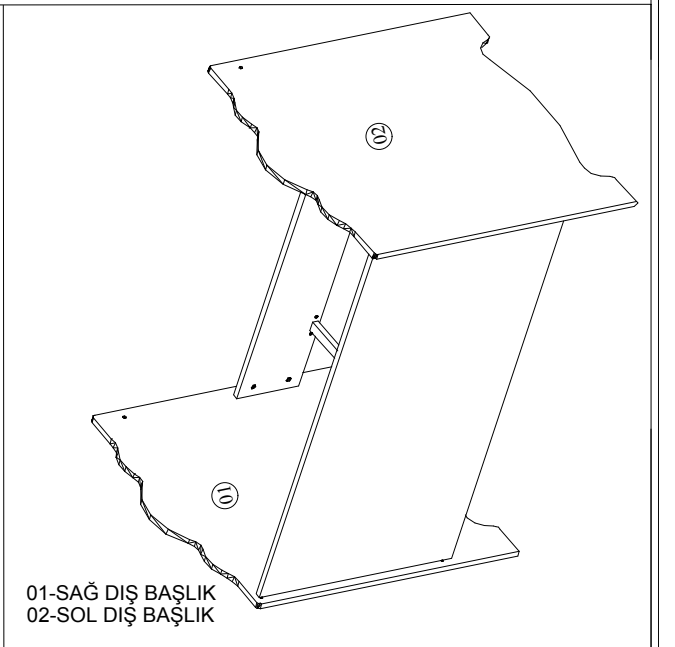

- Yedek Parçaya ihtiyaç duyduğunuz takdirde, lütfen montaj klavuzunda gösterilmiş olan Parça kodunu belirtiniz.
- WHEN ORDERING EXTRA PARTS , DO NOT FORGET TO MENTION PART CODE

MONTAJ TALİMATI

MODEL ADI	NİLİFER GENÇ ODASI	DÖKÜMAN NO	MNT - 01
ÜNİTE ADI	KISA BEŞİK		
ÜNİTE KOD			Sayfa 2 / 2