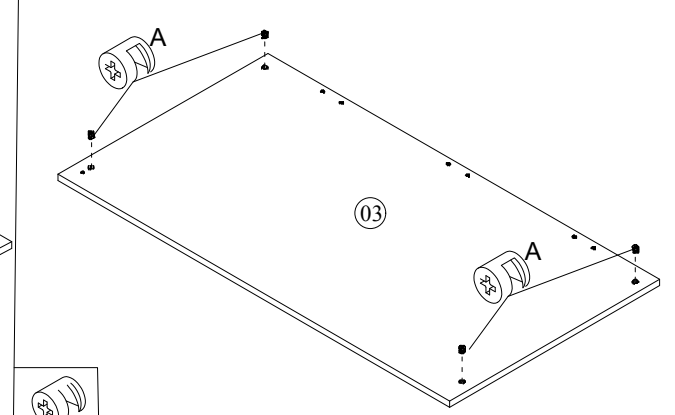

- Yedek Parçaya ihtiyaç duyduğunuz takdirde, lütfen montaj klavuzunda gösterilmiş olan Parça kodunu belirtiniz.
- WHEN ORDERING EXTRA PARTS , DO NOT FORGET TO MENTION PART CODE

- 01 - SAĞ DIŞ BAŞLIK
02 - SOL DIŞ BAŞLIK
03- BEŞİK ARKA PANO
04 - YAVRU KASA ÖN KLAPA
05- YAVRU KASA ARKA TRAVERS
06- YAVRU AYAKUCU BAŞUCU
07 - YAVRU KASA ÖN TRAVERS
08 - BEŞİK ÖN KORKULUK

01-SAĞ DIŞ BAŞLIK

Minifiks Mil	
B	4

03-BEŞİK ARKA PANO

MINIFIK BAŞLIK	
A	4

04- YAVRU ÖN KLAPA

MINIFIK BAŞLIK	
A	4

02-SOL DIŞ BAŞLIK

Minifiks Mil	
B	4