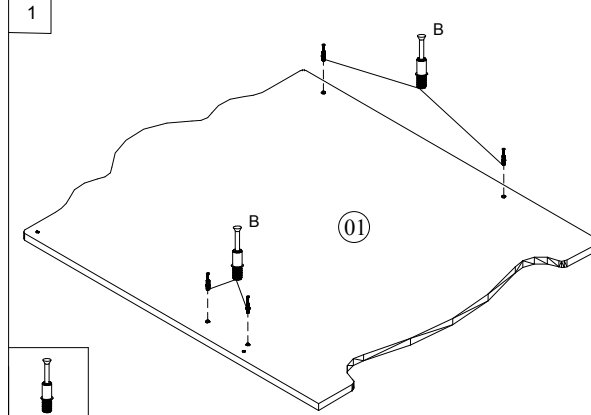

- Yedek Parçaya ihtiyaç duyduğunuz takdirde, lütfen montaj klavuzunda gösterilmiş olan Parça kodunu belirtiniz.
- WHEN ORDERING EXTRA PARTS , DO NOT FORGET TO MENTION PART CODE

- 01 - SAĞ DIŞ BAŞLIK
02 - SOL DIŞ BAŞLIK
03- BEŞİK ARKA PANO
04 - YAVRU KASA ÖN KLAPA
05- YAVRU KASA ARKA TRAVERS
06- YAVRU AYAKUCU BAŞUCU
07 - YAVRU KASA ÖN TRAVERS
08 - BEŞİK ÖN KORKULUK

01-SAĞ DIŞ BAŞLIK

Minifiks Mil	
B	4

03-BEŞİK ARKA PANO

MINIFIK BAŞLIK	
A	4

04- YAVRU ÖN KLAPA

MINIFIK BAŞLIK	
A	4

02-SOL DIŞ BAŞLIK

Minifiks Mil	
B	4

06-YAVRU AYAKUCU BAŞUCU

MINIFIK BAŞLIK	
A	B

05-YAVRU KASA ARKA TRAVERS

Minifiks Mil	
B	8

Minifiks Mil		MINIFIK BAŞLIK		ÜST KAVRANCI SOMUNU		ALT KAVRANCI SOMUNU		ÇEKİRME VİDA		PLASTİK YAKOZ		DÜĞME KULUP	
B	16	A	16	S	2	X	2	M	24	M	4	DM	2