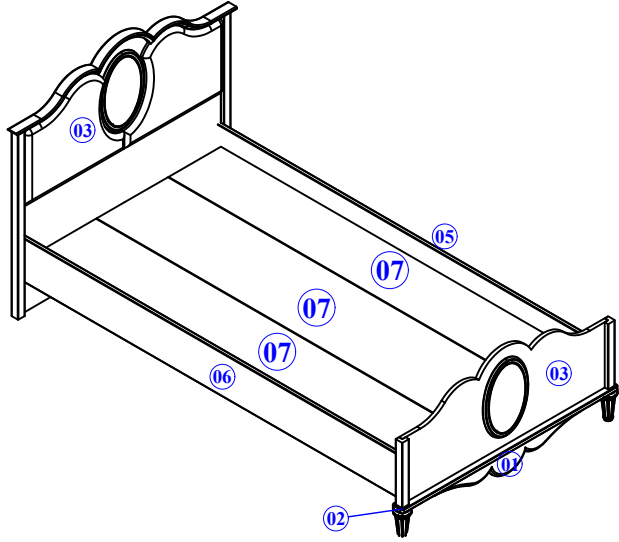

- Yedek Parçaya ihtiyaç duyduğunuz takdirde, lütfen montaj klavuzunda gösterilmiş olan Parça kodunu belirtiniz.
- WHEN ORDERING EXTRA PARTS , DO NOT FORGET TO MENTION PART CODE

1

- 01 - AYAK UCU ALT TAC
 02 - AYAK UCU ARA TAKVIYE
 03 - AYAK UCU
 04 - BAŞLIK
 05 - SAĞ TRAVES
 06 - SOL TRAVES
 07 - YATAK SUNTASI

								
U 7	F 7	B 4	V 4	T 16	Z 2	FA 8	G 2	AL 4

MONTAJ TALİMATI

MODEL ADI	NİLÜFER GENÇ ODASI	DÖKÜMAN NO	MNT 1
	KARYOLA		
			Sayfa 1 / 2

- Yedek Parçaya ihtiyaç duyduğunuz takdirde, lütfen montaj klavuzunda gösterilmiş olan Parça kodunu belirtiniz.
- WHEN ORDERING EXTRA PARTS , DO NOT FORGET TO MENTION PART CODE