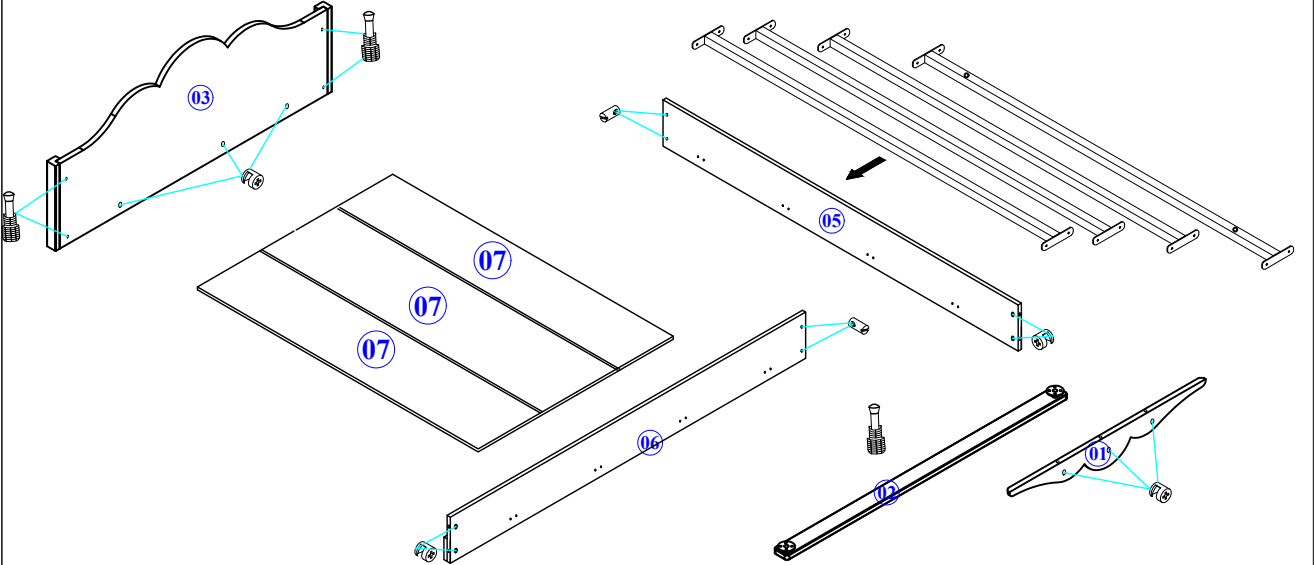

- Yedek Parçaya ihtiyaç duyduğunuz takdirde, lütfen montaj klavuzunda gösterilmiş olan Parça kodunu belirtiniz.
- WHEN ORDERING EXTRA PARTS , DO NOT FORGET TO MENTION PART CODE

1

- 01 - AYAK UCU ALT TAC
 02 - AYAK UCU ARA TAKVIYE
 03 - AYAK UCU
 04 - BAŞLIK
 05 - SAĞ TRAVES
 06 - SOL TRAVES
 07 - YATAK SUNTASI

								
U 7	F 7	B 4	V 4	T 16	Z 2	FA 8	G 2	AL 4

MONTAJ TALİMATI

MODEL ADI	NİLÜFER GENÇ ODASI	DÖKÜMAN NO	MNT 1
	KARYOLA		
			Sayfa 1 / 2

- Yedek Parçaya ihtiyaç duyduğunuz takdirde, lütfen montaj klavuzunda gösterilmiş olan Parça kodunu belirtiniz.
- WHEN ORDERING EXTRA PARTS , DO NOT FORGET TO MENTION PART CODE