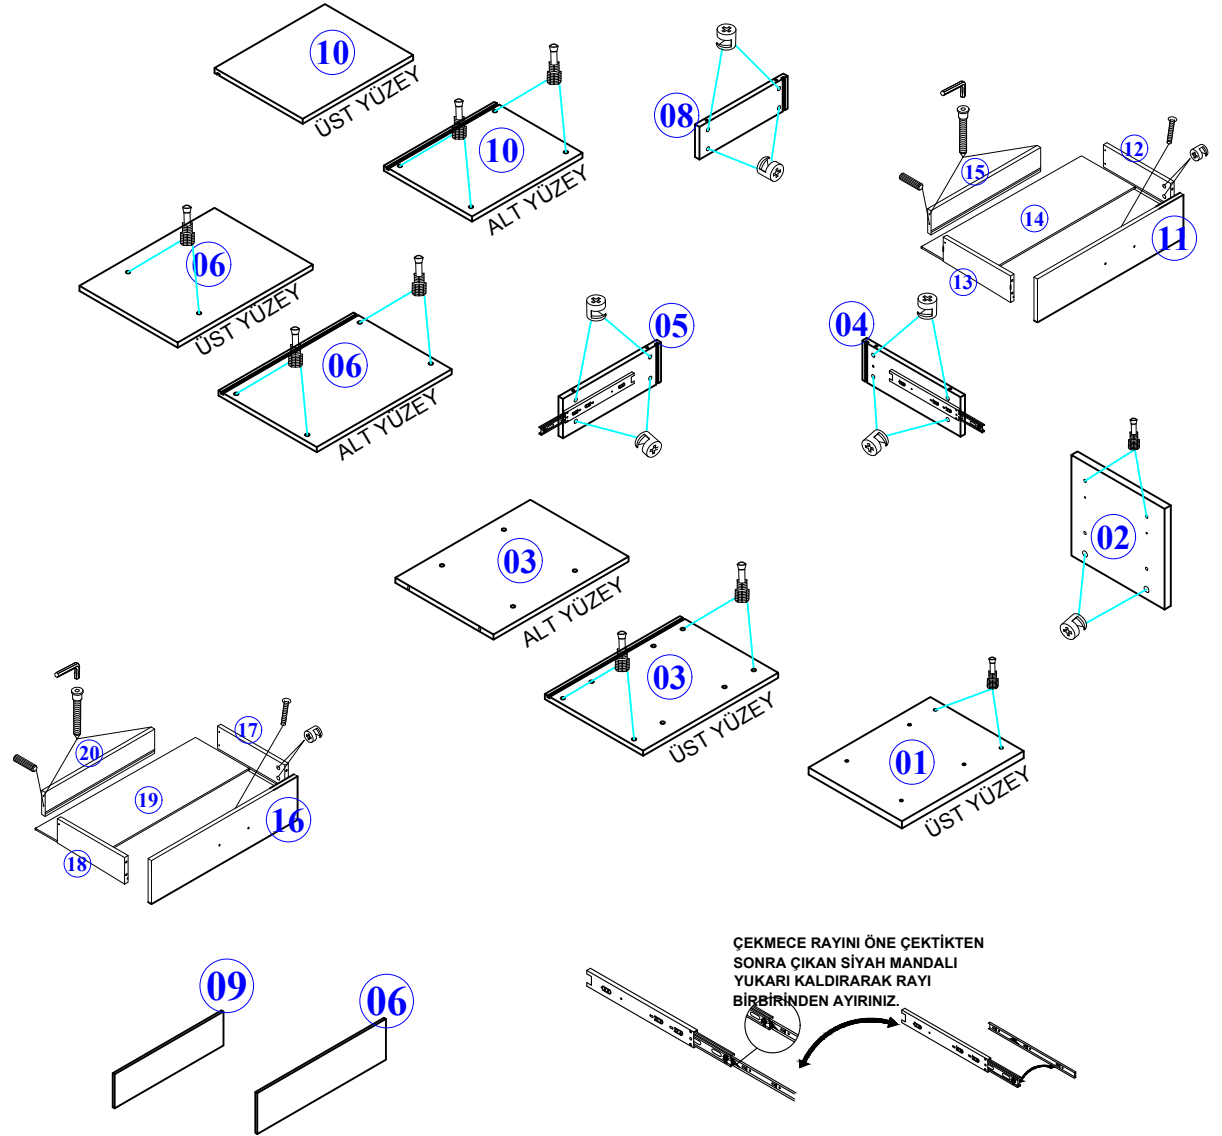

- Yedek Parçaya ihtiyaç duyduğunuz takdirde, lütfen montaj klavuzunda gösterilmiş olan Parça kodunu belirtiniz.
- WHEN ORDERING EXTRA PARTS , DO NOT FORGET TO MENTION PART CODE

- 01 - TABAN ALT TABLA
 02 - SAĞ DIŞ YAN TABLA
 03 - ALT MOD.ALT TABLA
 04 - ALT MOD.SAĞ YAN TABLA
 05 - ALT MOD.SOL YAN TABLA
 06 - ALT MOD.ARKALIK
 07 - ALT MOD.ÜST TABLA
 08 - ÜST MOD.SOL YAN TABLA
 09 - ÜST MOD.ARKALIK
 10 - ÜST MOD.ÜST TABLA

				
KULP VİDASI	KULP	15 mm Minifiks Başlık	12 mm Minifiks Başlık	C
U 2	F 2	A 14	A 8	C 22

MONTAJ TALİMATI

MODEL ADI	KAPTAN GENÇ ODASI TAKIMI	DÖKÜMAN NO	MNT 1
MODÜL ADI	KOMODİN		
		Sayfa 1 / 2	

- Yedek Parçaya ihtiyaç duyduğunuz takdirde, lütfen montaj klavuzunda gösterilmiş olan Parça kodunu belirtiniz.
- WHEN ORDERING EXTRA PARTS , DO NOT FORGET TO MENTION PART CODE