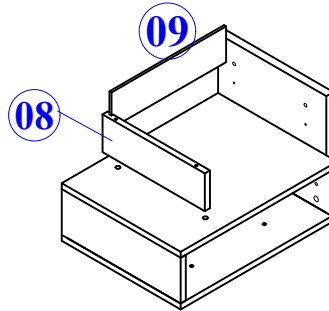

- Yedek Parçaya ihtiyaç duyduğunuz takdirde, lütfen montaj klavuzunda gösterilmiş olan Parça kodunu belirtiniz.
- WHEN ORDERING EXTRA PARTS , DO NOT FORGET TO MENTION PART CODE

- 01 - TABAN ALT TABLA
 02 - SAĞ DIŞ YAN TABLA
 03 - ALT MOD.ALT TABLA
 04 - ALT MOD.SAĞ YAN TABLA
 05 - ALT MOD.SOL YAN TABLA
 06 - ALT MOD.ARKALIK
 07 - ALT MOD.ÜST TABLA
 08 - ÜST MOD.SOL YAN TABLA
 09 - ÜST MOD.ARKALIK
 10 - ÜST MOD.ÜST TABLA

				
KULP VİDASI	KULP	15 mm Minifiks Başlık	12 mm Minifiks Başlık	C
U 2	F 2	A 14	A 8	C 22

MONTAJ TALİMATI

MODEL ADI	KAPTAN GENÇ ODASI TAKIMI	DÖKÜMAN NO	MNT 1
MODÜL ADI	KOMODİN		
		Sayfa 1 / 2	

- Yedek Parçaya ihtiyaç duyduğunuz takdirde, lütfen montaj klavuzunda gösterilmiş olan Parça kodunu belirtiniz.
- WHEN ORDERING EXTRA PARTS , DO NOT FORGET TO MENTION PART CODE