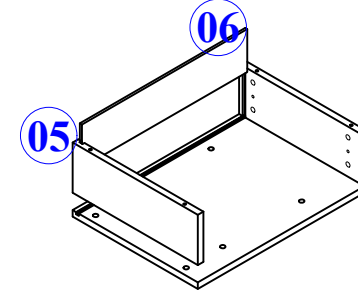

- Yedek Parçaya ihtiyaç duyduğunuz takdirde, lütfen montaj klavuzunda gösterilmiş olan Parça kodunu belirtiniz.
- WHEN ORDERING EXTRA PARTS , DO NOT FORGET TO MENTION PART CODE

- 01 - TABAN ALT TABLA
 02 - SAĞ DIŞ YAN TABLA
 03 - ALT MOD.ALT TABLA
 04 - ALT MOD.SAĞ YAN TABLA
 05 - ALT MOD.SOL YAN TABLA
 06 - ALT MOD.ARKALIK
 07 - ALT MOD.ÜST TABLA
 08 - ÜST MOD.SOL YAN TABLA
 09 - ÜST MOD.ARKALIK
 10 - ÜST MOD.ÜST TABLA

				
KULP VİDASI	KULP	15 mm Minifiks Başlık	12 mm Minifiks Başlık	C
U 2	F 2	A 14	A 8	C 22

MONTAJ TALİMATI

MODEL ADI	KAPTAN GENÇ ODASI TAKIMI	DÖKÜMAN NO	MNT 1
MODÜL ADI	KOMODİN		
		Sayfa 1 / 2	

- Yedek Parçaya ihtiyaç duyduğunuz takdirde, lütfen montaj klavuzunda gösterilmiş olan Parça kodunu belirtiniz.
- WHEN ORDERING EXTRA PARTS , DO NOT FORGET TO MENTION PART CODE