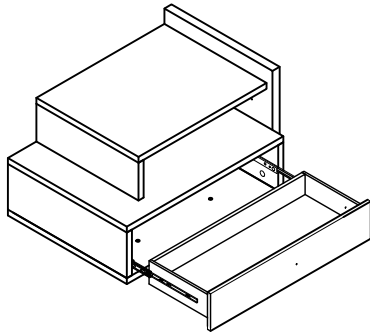

- Yedek Parçaya ihtiyaç duyduğunuz takdirde, lütfen montaj klavuzunda gösterilmiş olan Parça kodunu belirtiniz.
- WHEN ORDERING EXTRA PARTS , DO NOT FORGET TO MENTION PART CODE

- 01 - TABAN ALT TABLA
 02 - SAĞ DIŞ YAN TABLA
 03 - ALT MOD.ALT TABLA
 04 - ALT MOD.SAĞ YAN TABLA
 05 - ALT MOD.SOL YAN TABLA
 06 - ALT MOD.ARKALIK
 07 - ALT MOD.ÜST TABLA
 08 - ÜST MOD.SOL YAN TABLA
 09 - ÜST MOD.ARKALIK
 10 - ÜST MOD.ÜST TABLA

				
KULP VİDASI	KULP	15 mm Minifiks Başlık	12 mm Minifiks Başlık	C
U 2	F 2	A 14	A 8	C 22

MONTAJ TALİMATI

MODEL ADI	KAPTAN GENÇ ODASI TAKIMI	DÖKÜMAN NO	MNT 1
MODÜL ADI	KOMODİN		
		Sayfa 1 / 2	

- Yedek Parçaya ihtiyaç duyduğunuz takdirde, lütfen montaj klavuzunda gösterilmiş olan Parça kodunu belirtiniz.
- WHEN ORDERING EXTRA PARTS , DO NOT FORGET TO MENTION PART CODE