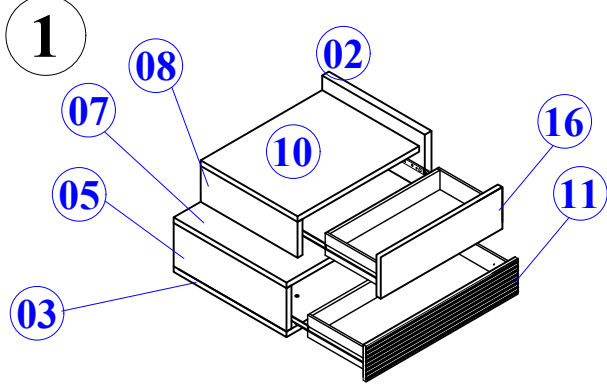

- Yedek Parçaya ihtiyaç duyduğunuz takdirde, lütfen montaj klavuzunda gösterilmiş olan Parça kodunu belirtiniz.
- WHEN ORDERING EXTRA PARTS , DO NOT FORGET TO MENTION PART CODE

- 01 - TABAN ALT TABLA
 02 - SAĞ DIŞ YAN TABLA
 03 - ALT MOD.ALT TABLA
 04 - ALT MOD.SAĞ YAN TABLA
 05 - ALT MOD.SOL YAN TABLA
 06 - ALT MOD.ARKALIK
 07 - ALT MOD.ÜST TABLA
 08 - ÜST MOD.SOL YAN TABLA
 09 - ÜST MOD.ARKALIK
 10 - ÜST MOD.ÜST TABLA

				
KULP VİDASI	KULP	15 mm Minifiks Başlık	12 mm Minifiks Başlık	C
U 2	F 2	A 14	A 8	C 22

MONTAJ TALİMATI

MODEL ADI	KAPTAN GENÇ ODASI TAKIMI	DÖKÜMAN NO	MNT 1
MODÜL ADI	KOMODİN		
		Sayfa 1 / 2	

- Yedek Parçaya ihtiyaç duyduğunuz takdirde, lütfen montaj klavuzunda gösterilmiş olan Parça kodunu belirtiniz.
- WHEN ORDERING EXTRA PARTS , DO NOT FORGET TO MENTION PART CODE