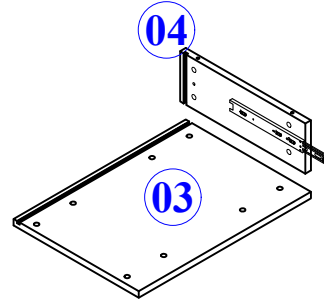

- Yedek Parçaya ihtiyaç duyduğunuz takdirde, lütfen montaj klavuzunda gösterilmiş olan Parça kodunu belirtiniz.
- WHEN ORDERING EXTRA PARTS , DO NOT FORGET TO MENTION PART CODE

- 01 - TABAN ALT TABLA
 02 - SAĞ DIŞ YAN TABLA
 03 - ALT MOD.ALT TABLA
 04 - ALT MOD.SAĞ YAN TABLA
 05 - ALT MOD.SOL YAN TABLA
 06 - ALT MOD.ARKALIK
 07 - ALT MOD.ÜST TABLA
 08 - ÜST MOD.SOL YAN TABLA
 09 - ÜST MOD.ARKALIK
 10 - ÜST MOD.ÜST TABLA

				
KULP VİDASI	KULP	15 mm Minifiks Başlık	12 mm Minifiks Başlık	C
U 2	F 2	A 14	A 8	C 22

MONTAJ TALİMATI

MODEL ADI	KAPTAN GENÇ ODASI TAKIMI	DÖKÜMAN NO	MNT 1
MODÜL ADI	KOMODİN		
		Sayfa 1 / 2	

- Yedek Parçaya ihtiyaç duyduğunuz takdirde, lütfen montaj klavuzunda gösterilmiş olan Parça kodunu belirtiniz.
- WHEN ORDERING EXTRA PARTS , DO NOT FORGET TO MENTION PART CODE