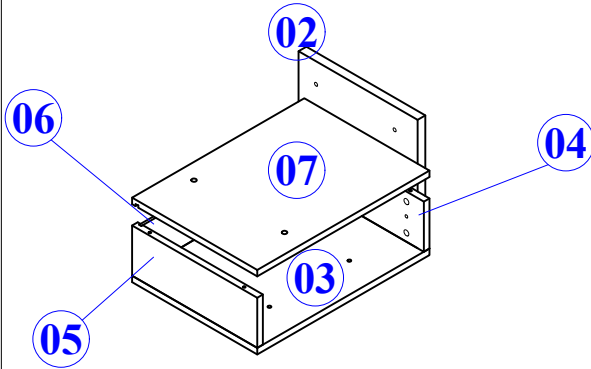

- Yedek Parçaya ihtiyaç duyduğunuz takdirde, lütfen montaj klavuzunda gösterilmiş olan Parça kodunu belirtiniz.
- WHEN ORDERING EXTRA PARTS , DO NOT FORGET TO MENTION PART CODE

- 01 - TABAN ALT TABLA
 02 - SAĞ DIŞ YAN TABLA
 03 - ALT MOD.ALT TABLA
 04 - ALT MOD.SAĞ YAN TABLA
 05 - ALT MOD.SOL YAN TABLA
 06 - ALT MOD.ARKALIK
 07 - ALT MOD.ÜST TABLA
 08 - ÜST MOD.SOL YAN TABLA
 09 - ÜST MOD.ARKALIK
 10 - ÜST MOD.ÜST TABLA

				
KULP VİDASI	KULP	15 mm Minifiks Başlık	12 mm Minifiks Başlık	C
U 2	F 2	A 14	A 8	C 22

MONTAJ TALİMATI

MODEL ADI	KAPTAN GENÇ ODASI TAKIMI	DÖKÜMAN NO	MNT 1
MODÜL ADI	KOMODİN		
		Sayfa 1 / 2	

- Yedek Parçaya ihtiyaç duyduğunuz takdirde, lütfen montaj klavuzunda gösterilmiş olan Parça kodunu belirtiniz.
- WHEN ORDERING EXTRA PARTS , DO NOT FORGET TO MENTION PART CODE