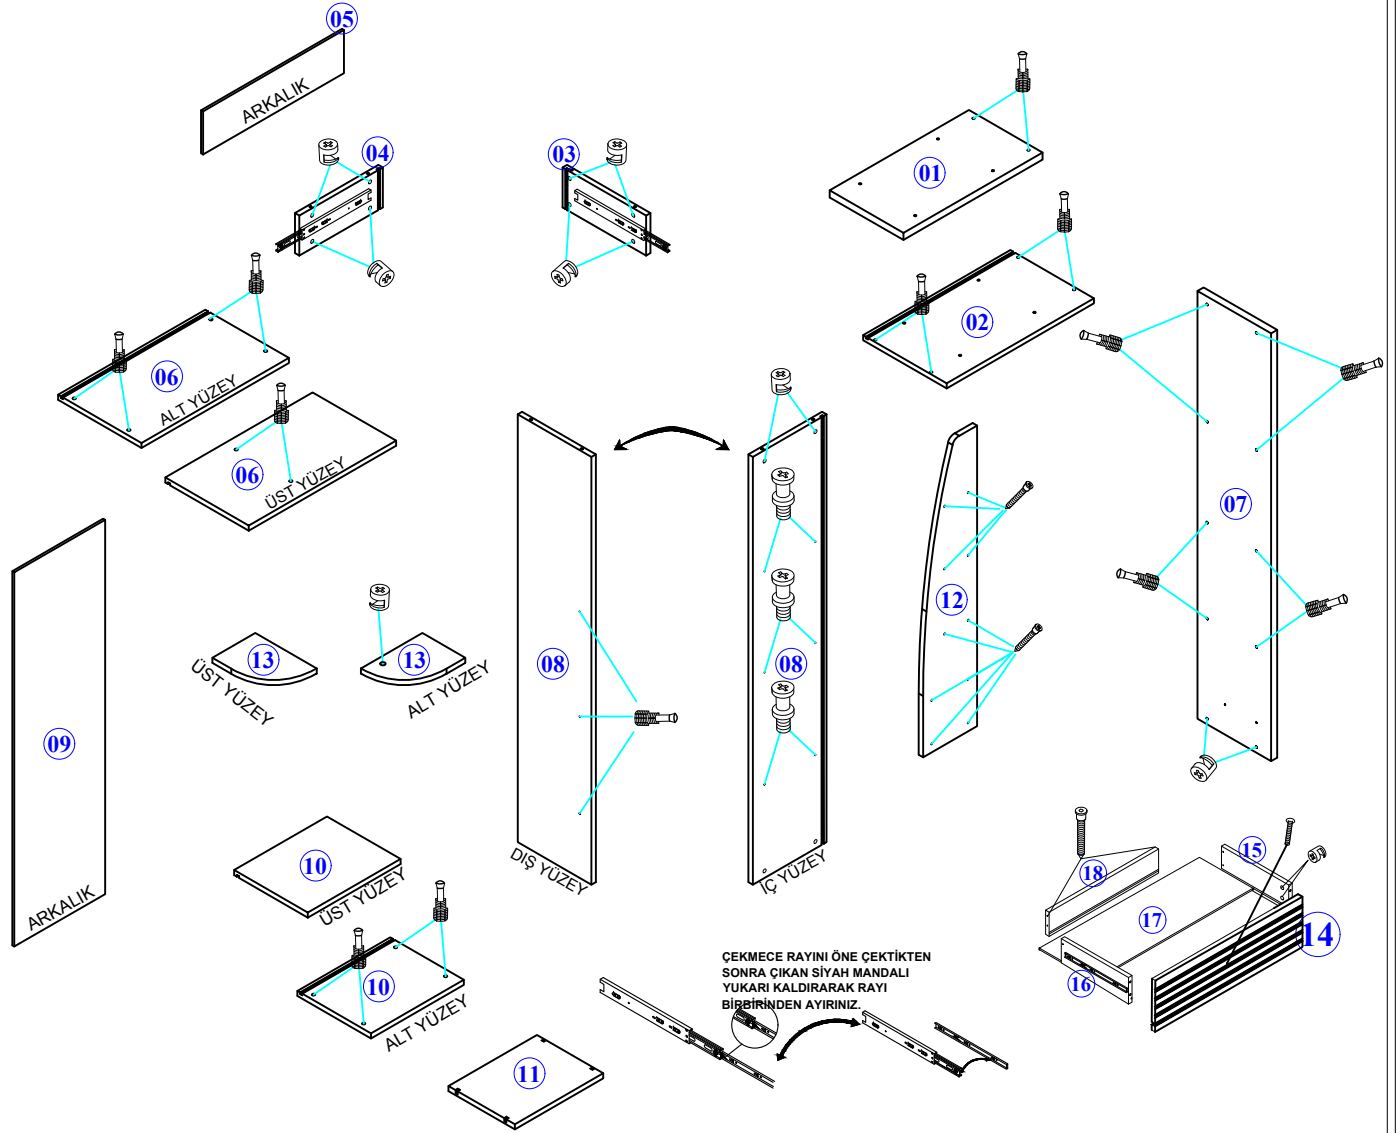

- Yedek Parçaya ihtiyaç duyduğunuz takdirde, lütfen montaj klavuzunda gösterilmiş olan Parça kodunu belirtiniz.
- WHEN ORDERING EXTRA PARTS , DO NOT FORGET TO MENTION PART CODE

1

- 01 - TABAN ALT TABLA
- 02 - ALT MOD.ALT TABLA
- 03 - ALT MOD.SAĞ YAN TABLA
- 04 - ALT MOD.SOL YAN TABLA
- 05 - ALT MOD.ARKALIK
- 06 - ALT MOD.ÜST TABLA
- 07 - SAĞ DIŞ YAN TABLA
- 08 - ÜST MOD.ORTA DİKME
- 09 - SAĞ ARKALIK
- 10 - ÜST MOD.SAĞ ÜST TABLA
- 11 - ÜST MOD.SAĞ RAFLAR
- 12 - ÜST MOD.ARKA PANO
- 13 - ÜST MOD. SOL RAFLAR
- 14 - ALT MOD.ÇEKMECE ÖNÜ
- 15 - ÇEKMECE SAĞ YAN TABLA
- 16 - ÇEKMECE SOL YAN TABLA
- 17 - ÇEKMECE TABANI
- 18 - ALT MOD. ÇEKMECE ARKA

KULP VİDASI

BÜYÜK DÜMEN KULP

12 mm Minifiks Başlık

15 mm Minifiks Başlık

U 1 F 1 A 4 A 19 C 25

MONTAJ TALİMATI

MODEL ADI	KAPTAN GENÇ ODASI TAKIMI	DÖKÜMAN NO	MNT 1
MODÜL ADI	KİTAPLIK		
		Sayfa 1 / 2	

- Yedek Parçaya ihtiyaç duyduğunuz takdirde, lütfen montaj klavuzunda gösterilmiş olan Parça kodunu belirtiniz.
- WHEN ORDERING EXTRA PARTS , DO NOT FORGET TO MENTION PART CODE