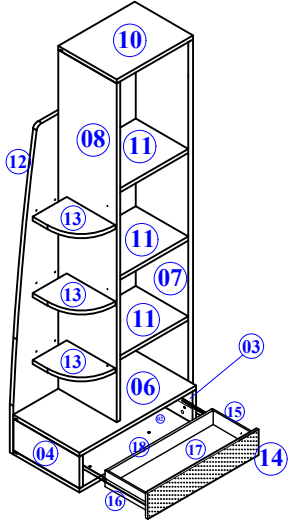

- Yedek Parçaya ihtiyaç duyduğunuz takdirde, lütfen montaj klavuzunda gösterilmiş olan Parça kodunu belirtiniz.
- WHEN ORDERING EXTRA PARTS , DO NOT FORGET TO MENTION PART CODE

1

- 01 - TABAN ALT TABLA
- 02 - ALT MOD.ALT TABLA
- 03 - ALT MOD.SAĞ YAN TABLA
- 04 - ALT MOD.SOL YAN TABLA
- 05 - ALT MOD.ARKALIK
- 06 - ALT MOD.ÜST TABLA
- 07 - SAĞ DIŞ YAN TABLA
- 08 - ÜST MOD.ORTA DİKME
- 09 - SAĞ ARKALIK
- 10 - ÜST MOD.SAĞ ÜST TABLA
- 11 - ÜST MOD.SAĞ RAFLAR
- 12 - ÜST MOD.ARKA PANO
- 13 - ÜST MOD. SOL RAFLAR
- 14 - ALT MOD.ÇEKMECE ÖNÜ
- 15 - ÇEKMECE SAĞ YAN TABLA
- 16 - ÇEKMECE SOL YAN TABLA
- 17 - ÇEKMECE TABANI
- 18 - ALT MOD. ÇEKMECE ARKA

KULP VİDASI

BÜYÜK DÜMEN KULP

12 mm Minifiks Başlık

15 mm Minifiks Başlık

U 1 F 1 A 4 A 19 C 25

MONTAJ TALİMATI

MODEL ADI	KAPTAN GENÇ ODASI TAKIMI	DÖKÜMAN NO	MNT 1
MODÜL ADI	KİTAPLIK		
		Sayfa 1 / 2	

- Yedek Parçaya ihtiyaç duyduğunuz takdirde, lütfen montaj klavuzunda gösterilmiş olan Parça kodunu belirtiniz.
- WHEN ORDERING EXTRA PARTS , DO NOT FORGET TO MENTION PART CODE