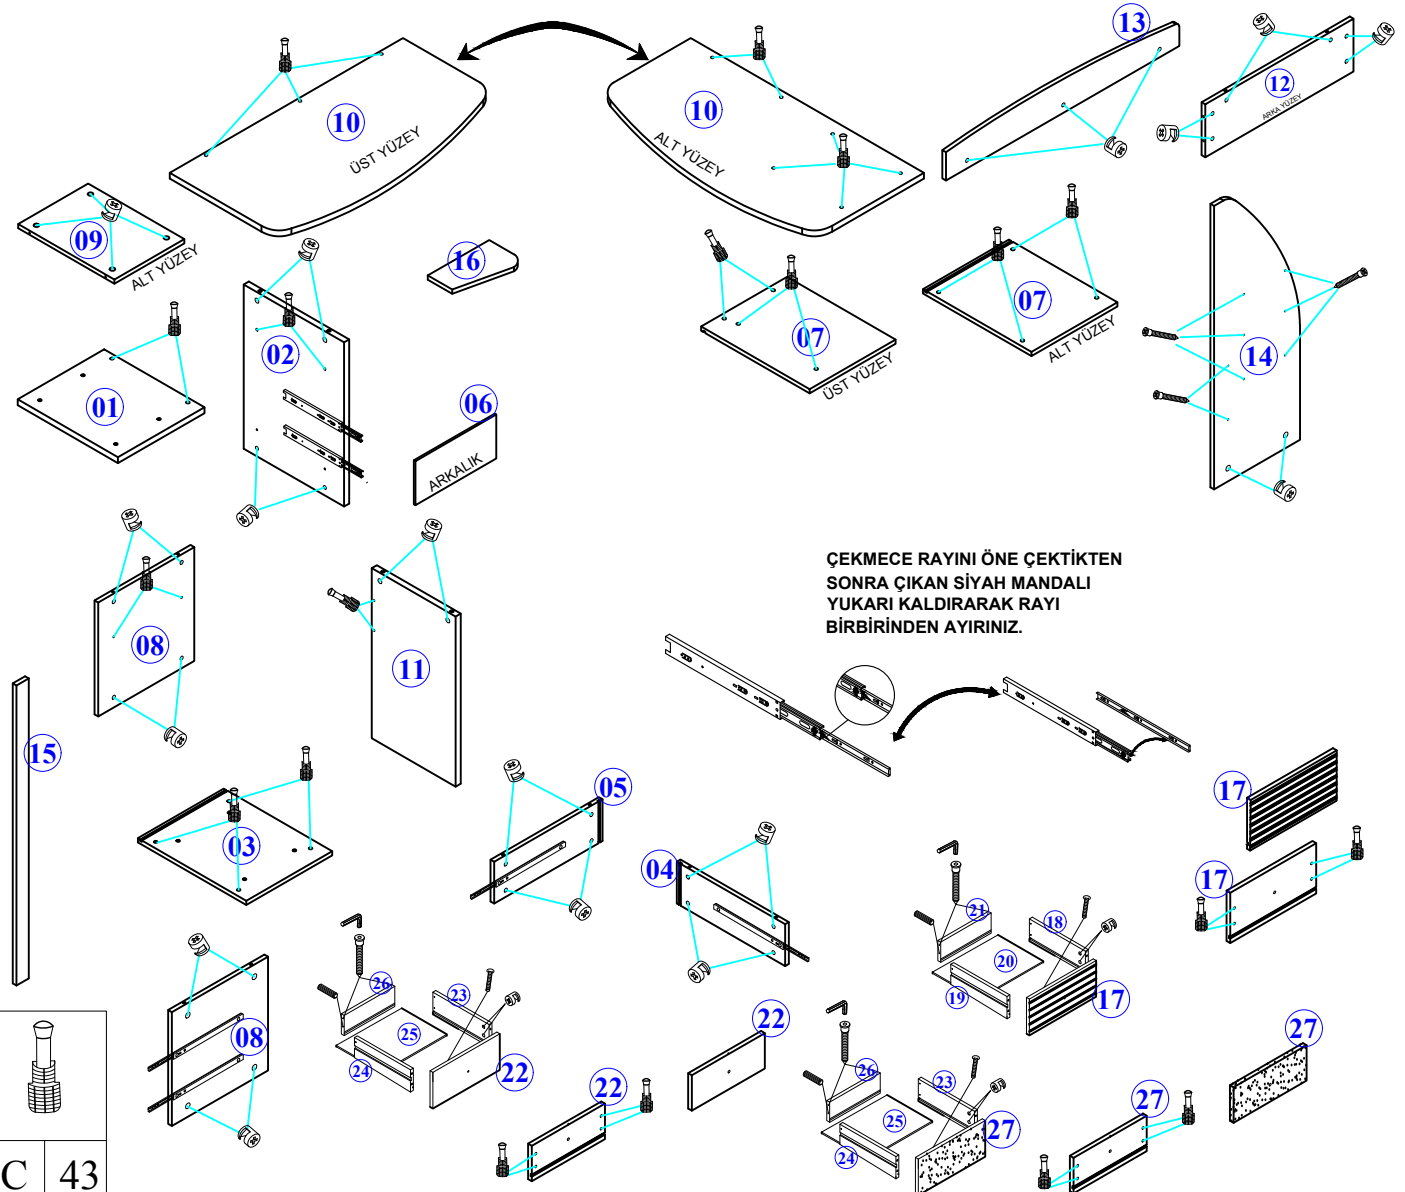

- Yedek Parçaya ihtiyaç duyduğunuz takdirde, lütfen montaj klavuzunda gösterilmiş olan Parça kodunu belirtiniz.
- WHEN ORDERING EXTRA PARTS , DO NOT FORGET TO MENTION PART CODE

**NO PARÇA ADI**

- 01 - ALT MOD.ALT TABLA
- 02 - ALT MOD.SAĞ YAN TABLA
- 03 - ALT MOD.ALT TABLA
- 04 - ALT MOD.SAĞ YAN TABLA
- 05 - ALT MOD.SOL YAN TABLA
- 06 - ALT MOD.ARKALIK
- 07 - ALT MOD.ÜST TABLA
- 08 - ÜST MOD.SOL YAN TABLA
- 09 - ÜST MOD. ÜST TABLA
- 10 - ÜST TABLA
- 11 - SAĞ YAN TABLA
- 12 - ARKA PANO
- 13 - ÜST ARKA KLAPA
- 14 - SOL ARKA PANO
- 15 - SOL ARKA KLAPA
- 16 - SOL RAF
- 17 - ALT MOD.ÇEKMECE ÖNÜ
- 18 - ALT MOD.ÇEKMECE SAĞ YAN
- 19 - ALT MOD.ÇEKMECE SOL YAN
- 20 - ALT MOD.ÇEKMECE TABANI
- 21 - ALT MOD.ÇEKMECE ARKA
- 22 - ÜST MOD.ÇEKMECE ÖNÜ ( BEYAZ )
- 23 - ÜST MOD.ÇEKMECE SAĞ YAN
- 24 - ÜST MOD. ÇEKMECE SOL YAN
- 25 - ÜST MOD.ÇEKMECE TABANI
- 26 - ÜST MOD.ÇEKMECE ARKA
- 27 - ÜST MOD. ÇEKMECE ÖNÜ ( KIRMIZI )

# MONTAJ TALİMATI

MODEL ADI	KAPTAN GENÇ ODASI TAKIMI	DÖKÜMAN NO	MNT 1
MODÜL ADI	ÇALIŞMA MASASI		
		Sayfa 1 / 2	

- Yedek Parçaya ihtiyaç duyduğunuz takdirde, lütfen montaj klavuzunda gösterilmiş olan Parça kodunu belirtiniz.
- WHEN ORDERING EXTRA PARTS , DO NOT FORGET TO MENTION PART CODE