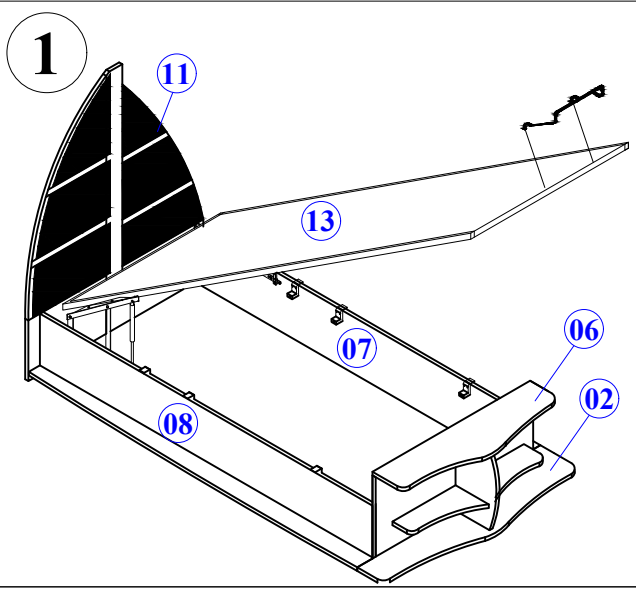

- Yedek Parçaya ihtiyaç duyduğunuz takdirde, lütfen montaj klavuzunda gösterilmiş olan Parça kodunu belirtiniz.
- WHEN ORDERING EXTRA PARTS , DO NOT FORGET TO MENTION PART CODE

NO PARÇA ADI

- 01 - AYAK UCU TABLA
 02 - ALT AYAK UCU KANAT
 03 - AYAK UCU ALT DİKME
 04 - AYAK UCU ORTA SOL KANAT
 05 - AYAK UCU ORTA SAĞ KANAT
 06 - AYAK UCU ÜST KANAT
 07 - SAĞ TRAVERS
 08 - SOL TRAVERS
 09 - ALT SAĞ KANAT
 10 - ALT SOL KANAT
 11 - BAŞ UCU TABLA
 12 - BAZA ALT SUNTA
 13 - BAZA ÜST SUNTA

								
KABİN VIDASI	8 X 15 MAKAS BAĞLANTI VIDASI	Minifiks Başlık	10 mm Minifiks Mili	STOPER	KANAT DESTEK SİLİNDİRİ	4 X 25 VIDA	4 X 45 VIDA	8 X 25 VIDA

U	19	F	4	A	10	C	10	S	6	Y	4	Q	12	O	6	T	6
---	----	---	---	---	----	---	----	---	---	---	---	---	----	---	---	---	---

MONTAJ TALİMATI

MODEL ADI	KAPTAN ÇOCUK ODASI TAKIMI	DÖKÜMAN NO	MNT 1
MODÜL ADI	90x190 BAZA		
		Sayfa 1 / 2	

- Yedek Parçaya ihtiyaç duyduğunuz takdirde, lütfen montaj klavuzunda gösterilmiş olan Parça kodunu belirtiniz.
- WHEN ORDERING EXTRA PARTS , DO NOT FORGET TO MENTION PART CODE