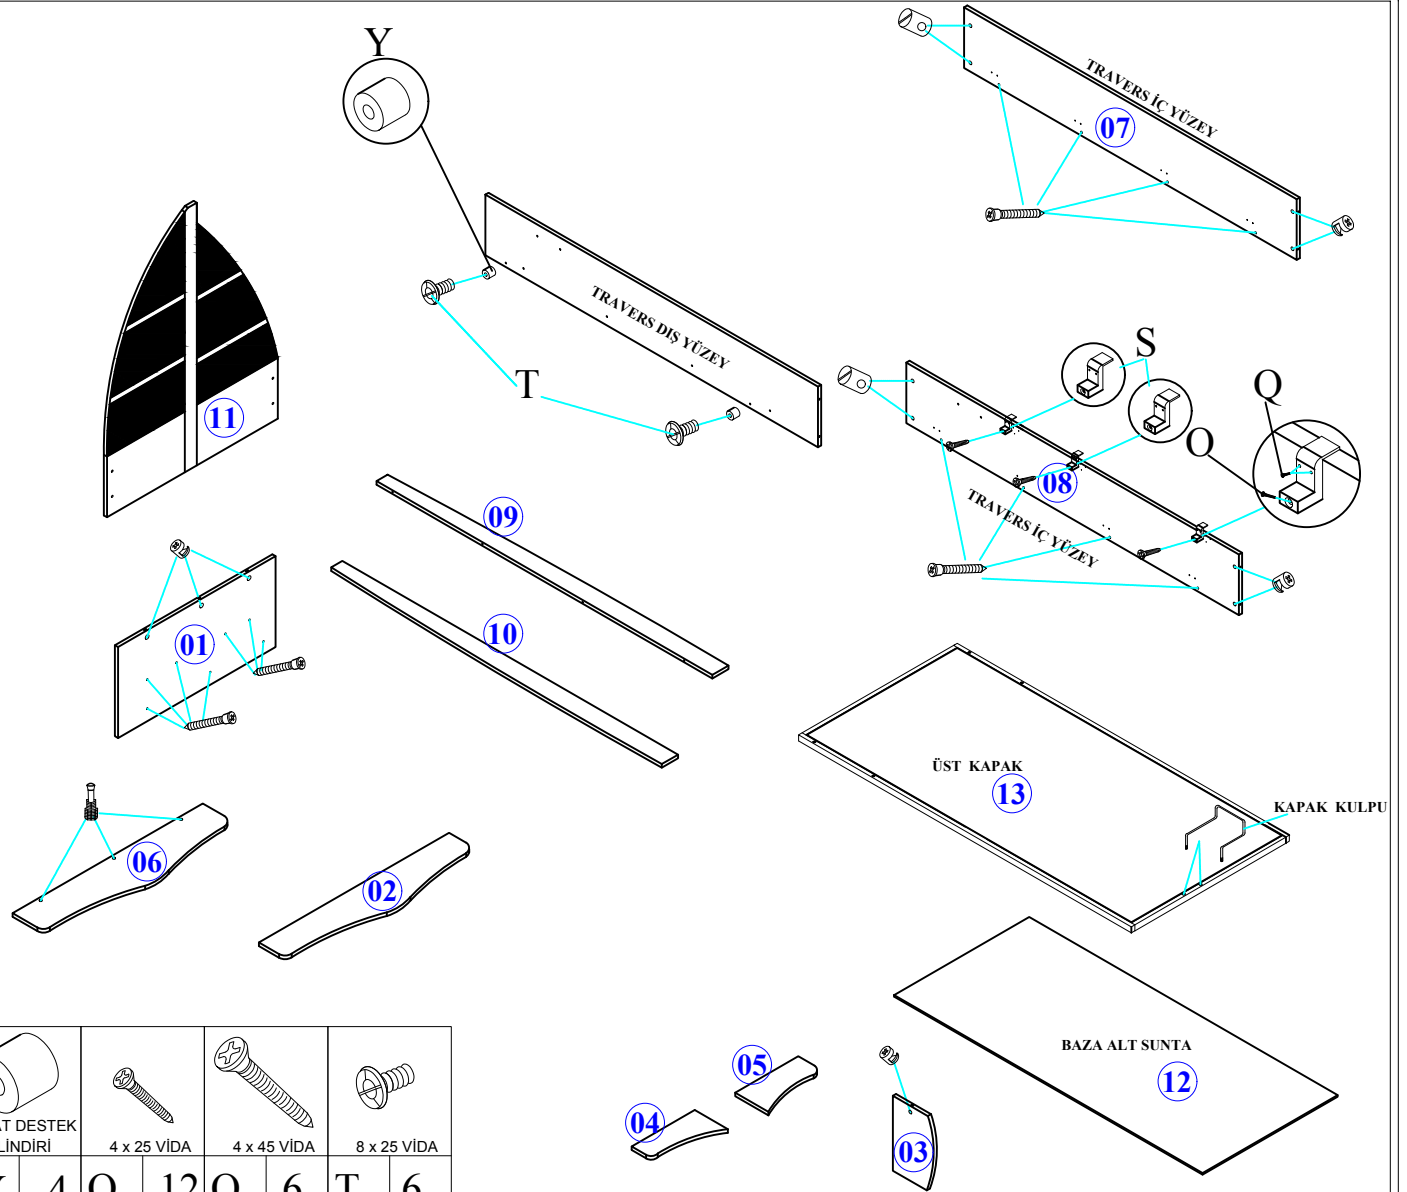

- Yedek Parçaya ihtiyaç duyduğunuz takdirde, lütfen montaj klavuzunda gösterilmiş olan Parça kodunu belirtiniz.
- WHEN ORDERING EXTRA PARTS , DO NOT FORGET TO MENTION PART CODE

NO PARÇA ADI

- 01 - AYAK UCU TABLA
 02 - ALT AYAK UCU KANAT
 03 - AYAK UCU ALT DİKME
 04 - AYAK UCU ORTA SOL KANAT
 05 - AYAK UCU ORTA SAĞ KANAT
 06 - AYAK UCU ÜST KANAT
 07 - SAĞ TRAVERS
 08 - SOL TRAVERS
 09 - ALT SAĞ KANAT
 10 - ALT SOL KANAT
 11 - BAŞ UCU TABLA
 12 - BAZA ALT SUNTA
 13 - BAZA ÜST SUNTA

								
KABİN VIDASI	8 X 15 MAKAS BAĞLANTI VIDASI	Minifiks Başlık	10 mm Minifiks Mili	STOPER	KANAT DESTEK SİLİNDİRİ	4 X 25 VIDA	4 X 45 VIDA	8 X 25 VIDA

U	19	F	4	A	10	C	10	S	6	Y	4	Q	12	O	6	T	6
---	----	---	---	---	----	---	----	---	---	---	---	---	----	---	---	---	---

MONTAJ TALİMATI

MODEL ADI	KAPTAN ÇOCUK ODASI TAKIMI	DÖKÜMAN NO	MNT 1
MODÜL ADI	90x190 BAZA		
		Sayfa 1 / 2	

- Yedek Parçaya ihtiyaç duyduğunuz takdirde, lütfen montaj klavuzunda gösterilmiş olan Parça kodunu belirtiniz.
- WHEN ORDERING EXTRA PARTS , DO NOT FORGET TO MENTION PART CODE

NOT : BAZA MAKASI VE STOPERİ BAZA ALT SUNTASINI YERLEŞTİRDİKTEN SONRA MONTAJINI YAPINIZ.

MONTAJ TALİMATI

MODEL ADI	KAPTAN ÇOCUK ODASI TAKIMI	DÖKÜMAN NO	MNT 1
MODÜL ADI	90x190 BAZA		
		Sayfa 1 / 2	