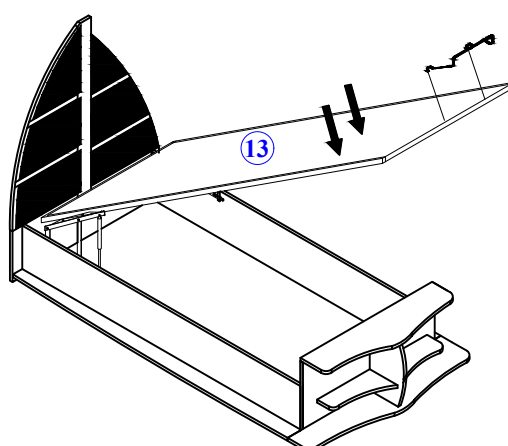

- Yedek Parçaya ihtiyaç duyduğunuz takdirde, lütfen montaj klavuzunda gösterilmiş olan Parça kodunu belirtiniz.
- WHEN ORDERING EXTRA PARTS , DO NOT FORGET TO MENTION PART CODE

NO PARÇA ADI

- 01 - AYAK UCU TABLA
 02 - ALT AYAK UCU KANAT
 03 - AYAK UCU ALT DİKME
 04 - AYAK UCU ORTA SOL KANAT
 05 - AYAK UCU ORTA SAĞ KANAT
 06 - AYAK UCU ÜST KANAT
 07 - SAĞ TRAVERS
 08 - SOL TRAVERS
 09 - ALT SAĞ KANAT
 10 - ALT SOL KANAT
 11 - BAŞ UCU TABLA
 12 - BAZA ALT SUNTA
 13 - BAZA ÜST SUNTA

								
KABİN VIDASI	8 X 15 MAKAS BAĞLANTI VIDASI	Minifiks Başlık	10 mm Minifiks Mili	STOPER	KANAT DESTEK SİLİNDİRİ	4 X 25 VIDA	4 X 45 VIDA	8 X 25 VIDA

U	19	F	4	A	10	C	10	S	6	Y	4	Q	12	O	6	T	6
---	----	---	---	---	----	---	----	---	---	---	---	---	----	---	---	---	---

MONTAJ TALİMATI

MODEL ADI	KAPTAN ÇOCUK ODASI TAKIMI	DÖKÜMAN NO	MNT 1
MODÜL ADI	90x190 BAZA		
		Sayfa 1 / 2	

- Yedek Parçaya ihtiyaç duyduğunuz takdirde, lütfen montaj klavuzunda gösterilmiş olan Parça kodunu belirtiniz.
- WHEN ORDERING EXTRA PARTS , DO NOT FORGET TO MENTION PART CODE