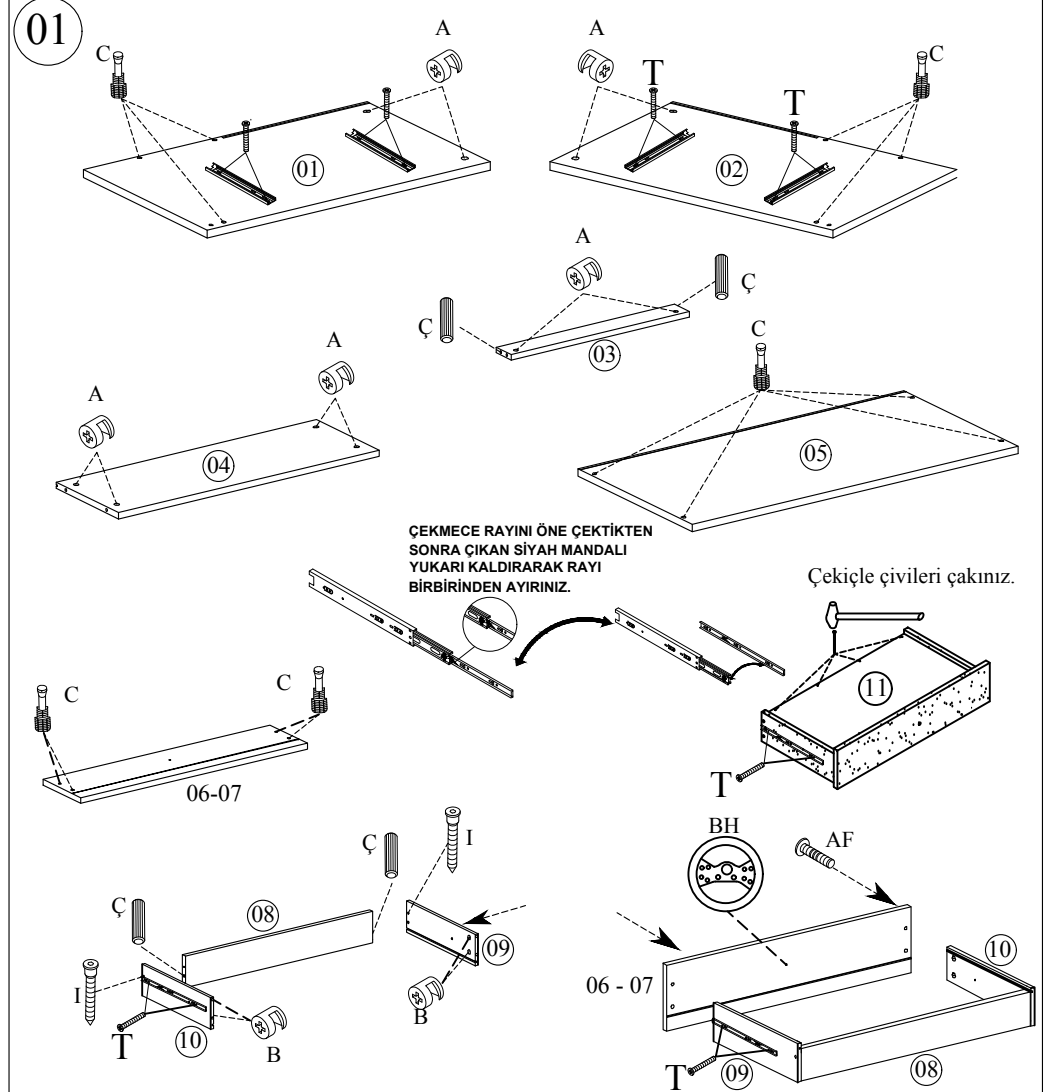

- Yedek Parçaya ihtiyaç duyduğunuz takdirde, lütfen montaj klavuzunda gösterilmiş olan Parça kodunu belirtiniz.
- WHEN ORDERING EXTRA PARTS , DO NOT FORGET TO MENTION PART CODE

01 - SAĞ YAN TABLA
02 - SOL YAN TABLA
03 - ÖN BAZA
04 - ARKA BAĞLANTI PARÇASI
05 - ÜST TABLA
06 - ÜST ÇEKMECE ÖNÜ

07 - ALT ÇEKMECE ÖNÜ
08 - ÇEKMECE ARKA TABLASI
09 - ÇEKMECE SAĞ YAN
10 - ÇEKMECE SOL YAN
11 - ÇEKMECE ALTI
12 - ARKALIK

																	
A	10	B	4	C	14	Ç	10	I	4	İ	1	T	12	BH	2	AG	8

MONTAJ TALİMATI

MODEL ADI	FORMULA -RALLY GENÇ ODASI	DÖKÜMAN NO	MNT - 01
ÜNİTE ADI	KOMODİN		
ÜNİTE KOD			Sayfa 1 / 2

- Yedek Parçaya ihtiyaç duyduğunuz takdirde, lütfen montaj klavuzunda gösterilmiş olan Parça kodunu belirtiniz.
- WHEN ORDERING EXTRA PARTS , DO NOT FORGET TO MENTION PART CODE

4X22
RAY VIDASI

T 12

MONTAJ TALİMATI