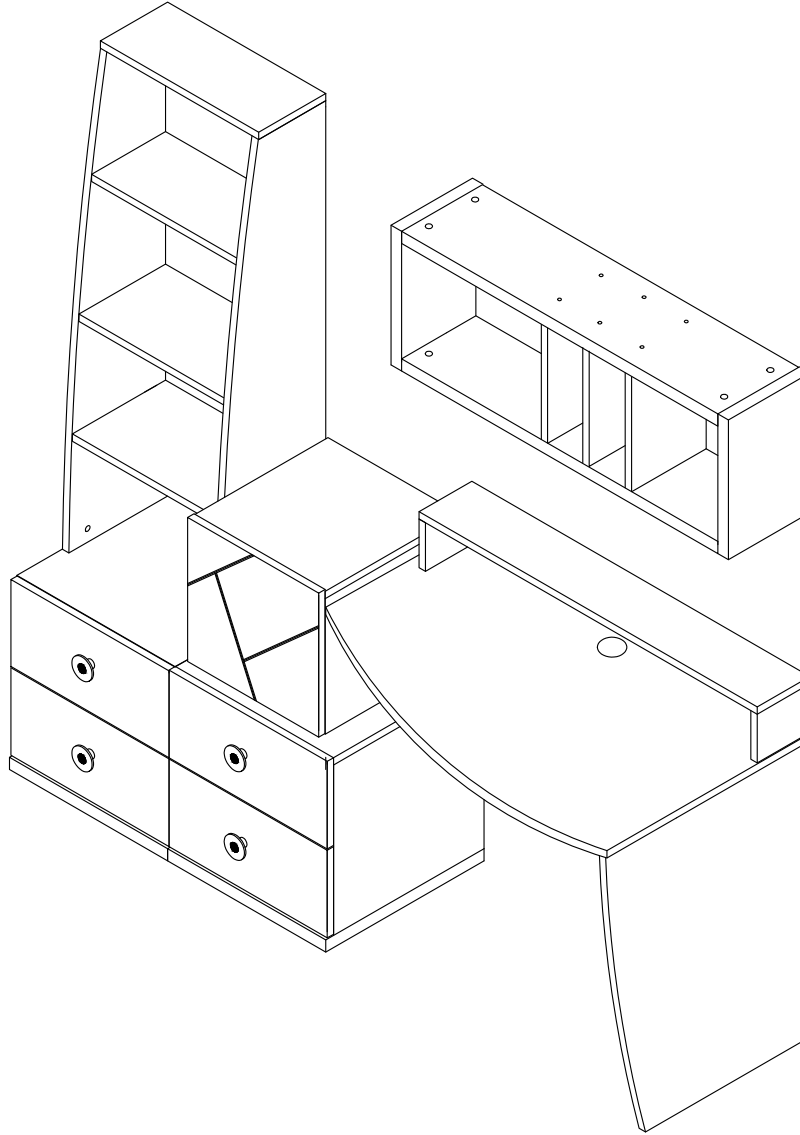

- Yedek Parçaya ihtiyaç duyduğunuz takdirde, lütfen montaj klavuzunda gösterilmiş olan Parça kodunu belirtiniz.
- WHEN ORDERING EXTRA PARTS , DO NOT FORGET TO MENTION PART CODE

04 MONTAJ TALİMATI

MODEL ADI	FAMILY GENÇ ODASI	DÖKÜMAN NO	MNT - 01
ÜNİTE ADI	ASMA KİTAPLIK		
ÜNİTE KOD		Sayfa 1 / 2