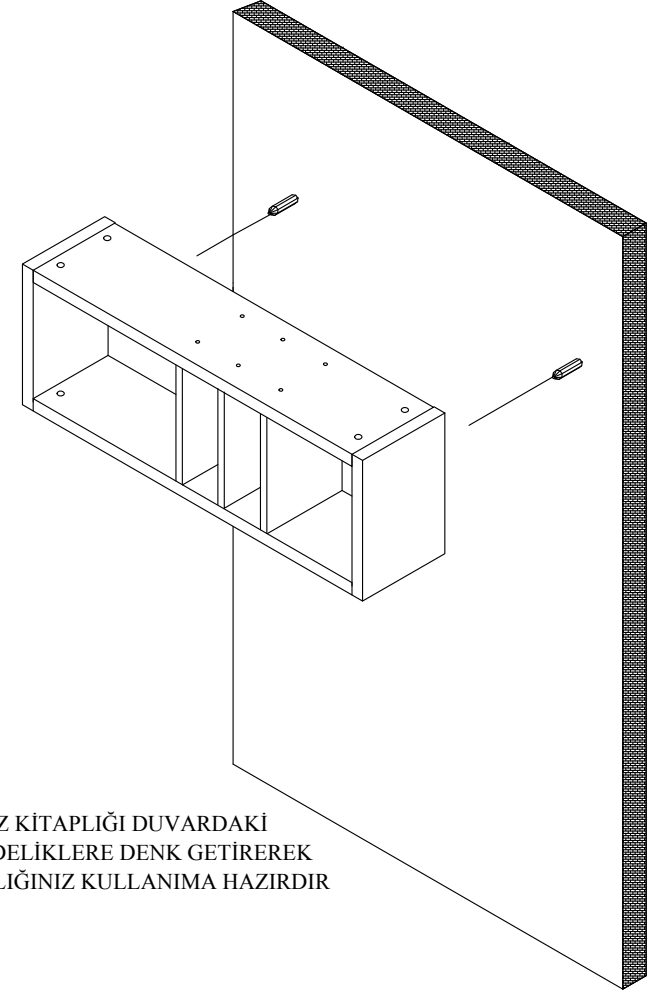

KAĞIT ŞABLONU
KİTAPLIĞI ASACAĞINIZ
DUVARA DÜZ OLMASINA
DİKKAT EDEREK YASLAYIP
KALEMLE DELİK YERLERİNDEN
İŞARETLEYİNİZ DAHA SONRA
MAKTAPLA İŞARETLERDEN DELİNİZ

RESİMDE GÖRÜLDÜĞÜ
GİBİ SIRASIYLA DÜBEL
VİDA PUL VE APARAT I
SIKINIZ

DETAY

KURDUĞUMUZ KİTAPLIĞI DUVARDAKİ
APARALARA DELİKLERE DENK GETİREREK
ASINIZ KİTAPLIĞINIZ KULLANIMA HAZIRDIR

03 MONTAJ TALİMATI

MODEL ADI	FAMİLY GENÇ ODASI	DÖKÜMAN NO	MNT - 01
ÜNİTE ADI	ASMA KİTAPLIK		
ÜNİTE KOD		Sayfa 1 / 2