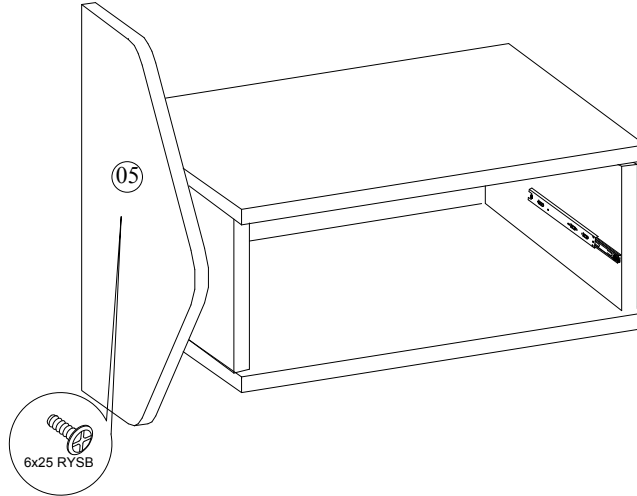

- Yedek Parçaya ihtiyaç duyduğunuz takdirde, lütfen montaj klavuzunda gösterilmiş olan Parça kodunu belirtiniz.
- WHEN ORDERING EXTRA PARTS , DO NOT FORGET TO MENTION PART CODE

01 - ALT TABLA
02 - SAĞ YAN
03 - SOL YAN
04 - ÜST TABLA
05 - SOL DIŞ KLAPA
06 - ARKA PANO
07 - ÜST TAÇ
08 - SAĞ DIŞ KLAPA

09 - ÇEKMECE SAĞ YAN
10 - ÇEKMECE SOL YAN
11 - ÇEKMECE ARKASI
12 - ÇEKMECE ALTI
13 - ÇEKMECE ÖNÜ

ÇEKMECE RAYINI ÖNE ÇEKTİKTEN SONRA ÇIKAN SİYAH MANDALI YUKARI KALDIRARAK RAYI BİRBİRİNDEN AYIRINIZ.

U 8	K 1	A 22	04	H 4	AY 2	C 22	H 4	IY 04

SAĞ SOL DIŞ KLAPLA 6.25
VİDA İLE ALT SAĞ SOL
YANLARASABİTLENECEKTİR

SAĞ SOL DIŞ KLAPLA 6.25
VİDA İLE ALT SAĞ SOL
YANLARASABİTLENECEKTİR

MONTAJ TALİMATI

MODEL ADI
ÜNİTE ADI
ÜNİTE KOD

DİAMONT GENÇ ODASI
KOMODİN