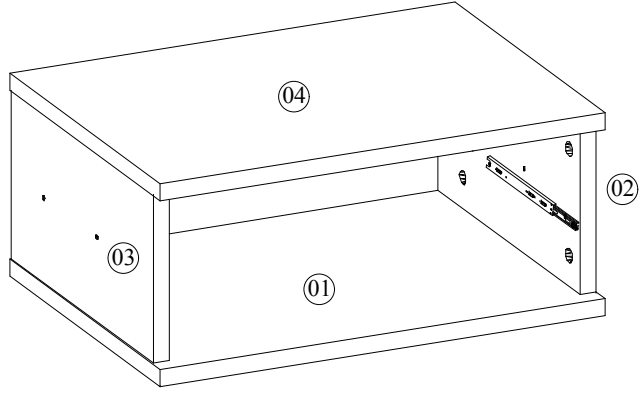

- Yedek Parçaya ihtiyaç duyduğunuz takdirde, lütfen montaj klavuzunda gösterilmiş olan Parça kodunu belirtiniz.
- WHEN ORDERING EXTRA PARTS , DO NOT FORGET TO MENTION PART CODE

01 - ALT TABLA
02 - SAĞ YAN
03 - SOL YAN
04 - ÜST TABLA
05 - SOL DIŞ KLAPA
06 - ARKA PANO
07 - ÜST TAÇ
08 - SAĞ DIŞ KLAPA

09 - ÇEKMECE SAĞ YAN
10 - ÇEKMECE SOL YAN
11 - ÇEKMECE ARKASI
12 - ÇEKMECE ALTI
13 - ÇEKMECE ÖNÜ

ÇEKMECE RAYINI ÖNE ÇEKTİKTEN SONRA ÇIKAN SİYAH MANDALI YUKARI KALDIRARAK RAYI BİRBİRİNDEN AYIRINIZ.

U 8	K 1	A 22	04	H 4	AY 2	C 22	H 4	IY 04

SAĞ SOL DIŞ KLAPLA 6.25
VİDA İLE ALT SAĞ SOL
YANLARASABİTLENECEKTİR

SAĞ SOL DIŞ KLAPLA 6.25
VİDA İLE ALT SAĞ SOL
YANLARASABİTLENECEKTİR

MONTAJ TALİMATI

MODEL ADI
ÜNİTE ADI
ÜNİTE KOD

DİAMONT GENÇ ODASI
KOMODİN