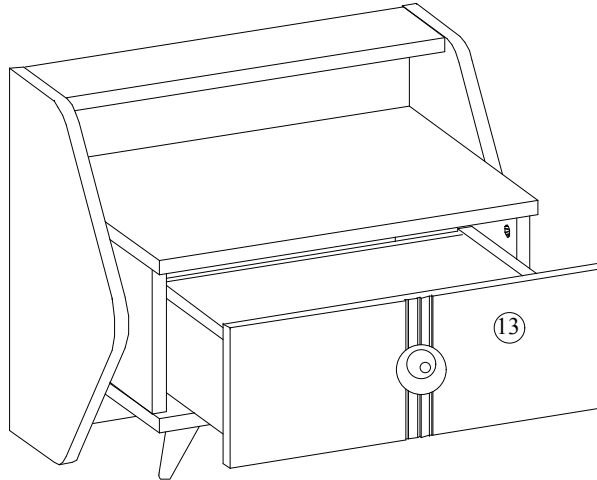

MONTAJ TALİMATI

MODEL ADI	DİAMONT GENÇ ODASI	DÖKÜMAN NO	MNT - 01
ÜNİTE ADI	KOMODİN		
ÜNİTE KOD			Sayfa 1 / 2

- Yedek Parçaya ihtiyaç duyduğunuz takdirde, lütfen montaj klavuzunda gösterilmiş olan Parça kodunu belirtiniz.
- WHEN ORDERING EXTRA PARTS , DO NOT FORGET TO MENTION PART CODE

SAĞ SOL DIŞ KLAPLA 6.25
VİDA İLE ALT SAĞ SOL
YANLARASABİTLENECEKTİR

SAĞ SOL DIŞ KLAPLA 6.25
VİDA İLE ALT SAĞ SOL
YANLARASABİTLENECEKTİR

MONTAJ TALİMATI

MODEL ADI
ÜNİTE ADI
ÜNİTE KOD

DİAMONT GENÇ ODASI
KOMODİN