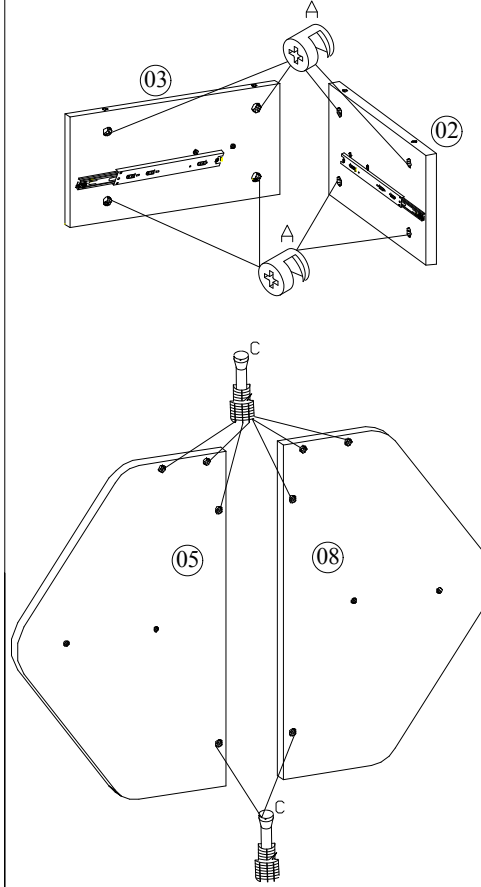

- Yedek Parçaya ihtiyaç duyduğunuz takdirde, lütfen montaj klavuzunda gösterilmiş olan Parça kodunu belirtiniz.
- WHEN ORDERING EXTRA PARTS , DO NOT FORGET TO MENTION PART CODE

01 - ALT TABLA
02 - SAĞ YAN
03 - SOL YAN
04 - ÜST TABLA
05 - SOL DIŞ KLAPA
06 - ARKA PANO
07 - ÜST TAÇ
08 - SAĞ DIŞ KLAPA

09 - ÇEKMECE SAĞ YAN
10 - ÇEKMECE SOL YAN
11 - ÇEKMECE ARKASI
12 - ÇEKMECE ALTI
13 - ÇEKMECE ÖNÜ

ÇEKMECE RAYINI ÖNE ÇEKTİKTEN SONRA ÇIKAN SİYAH MANDALI YUKARI KALDIRARAK RAYI BİRBİRİNDEN AYIRINIZ.

U 8	K 1	A 22	04	H 4	AY 2	C 22	H 4	IY 04

MONTAJ TALİMATI

MODEL ADI	DİAMONT GENÇ ODASI	DÖKÜMAN NO	MNT - 01
ÜNİTE ADI	KOMODİN		
ÜNİTE KOD			Sayfa 1 / 2

- Yedek Parçaya ihtiyaç duyduğunuz takdirde, lütfen montaj klavuzunda gösterilmiş olan Parça kodunu belirtiniz.
- WHEN ORDERING EXTRA PARTS , DO NOT FORGET TO MENTION PART CODE

SAĞ SOL DIŞ KLAPLA 6.25
VİDA İLE ALT SAĞ SOL
YANLARASABİTLENECEKTİR

SAĞ SOL DIŞ KLAPLA 6.25
VİDA İLE ALT SAĞ SOL
YANLARASABİTLENECEKTİR

MONTAJ TALİMATI

MODEL ADI
ÜNİTE ADI
ÜNİTE KOD

DİAMONT GENÇ ODASI
KOMODİN