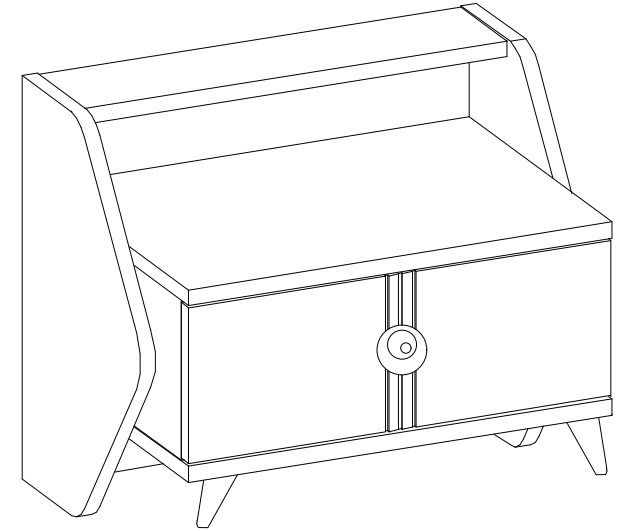

MONTAJ TALİMATI

MODEL ADI	DİAMONT GENÇ ODASI	DÖKÜMAN NO	MNT - 01
ÜNİTE ADI	KOMODİN		
ÜNİTE KOD			Sayfa 1 / 2

- Yedek Parçaya ihtiyaç duyduğunuz takdirde, lütfen montaj klavuzunda gösterilmiş olan Parça kodunu belirtiniz.
- WHEN ORDERING EXTRA PARTS , DO NOT FORGET TO MENTION PART CODE

SAĞ SOL DIŞ KLAPLA 6.25
VİDA İLE ALT SAĞ SOL
YANLARASABİTLENECEKTİR

SAĞ SOL DIŞ KLAPLA 6.25
VİDA İLE ALT SAĞ SOL
YANLARASABİTLENECEKTİR

MONTAJ TALİMATI

MODEL ADI
ÜNİTE ADI
ÜNİTE KOD

DİAMONT GENÇ ODASI
KOMODİN