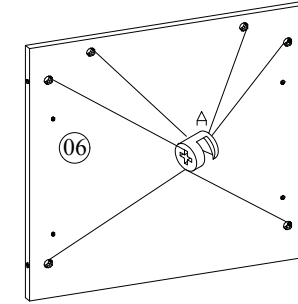

- Yedek Parçaya ihtiyaç duyduğunuz takdirde, lütfen montaj klavuzunda gösterilmiş olan Parça kodunu belirtiniz.
- WHEN ORDERING EXTRA PARTS , DO NOT FORGET TO MENTION PART CODE

01 - ALT TABLA
02 - SAĞ YAN
03 - SOL YAN
04 - ÜST TABLA
05 - SOL DIŞ KLAPA
06 - ARKA PANO
07 - ÜST TAÇ
08 - SAĞ DIŞ KLAPA

09 - ÇEKMECE SAĞ YAN
10 - ÇEKMECE SOL YAN
11 - ÇEKMECE ARKASI
12 - ÇEKMECE ALTI
13 - ÇEKMECE ÖNÜ

ÇEKMECE RAYINI ÖNE ÇEKTİKTEN SONRA ÇIKAN SİYAH MANDALI YUKARI KALDIRARAK RAYI BİRBİRİNDEN AYIRINIZ.

U 8	K 1	A 22	04	H 4	AY 2	C 22	H 4	IY 04

SAĞ SOL DIŞ KLAPLA 6.25
VİDA İLE ALT SAĞ SOL
YANLARASABİTLENECEKTİR

SAĞ SOL DIŞ KLAPLA 6.25
VİDA İLE ALT SAĞ SOL
YANLARASABİTLENECEKTİR

MONTAJ TALİMATI

MODEL ADI
ÜNİTE ADI
ÜNİTE KOD

DİAMONT GENÇ ODASI
KOMODİN