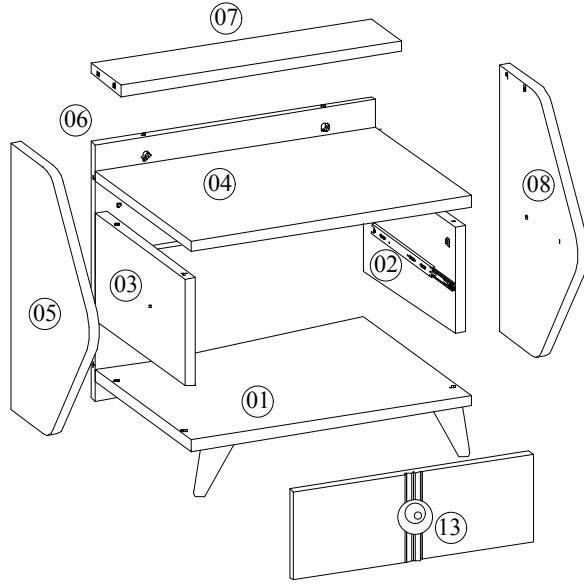

- Yedek Parçaya ihtiyaç duyduğunuz takdirde, lütfen montaj klavuzunda gösterilmiş olan Parça kodunu belirtiniz.
- WHEN ORDERING EXTRA PARTS , DO NOT FORGET TO MENTION PART CODE

01 - ALT TABLA
02 - SAĞ YAN
03 - SOL YAN
04 - ÜST TABLA
05 - SOL DIŞ KLAPA
06 - ARKA PANO
07 - ÜST TAÇ
08 - SAĞ DIŞ KLAPA

09 - ÇEKMECE SAĞ YAN
10 - ÇEKMECE SOL YAN
11 - ÇEKMECE ARKASI
12 - ÇEKMECE ALTI
13 - ÇEKMECE ÖNÜ

ÇEKMECE RAYINI ÖNE ÇEKTİKTEN SONRA ÇIKAN SİYAH MANDALI YUKARI KALDIRARAK RAYI BİRBİRİNDEN AYIRINIZ.

U 8	K 1	A 22	04	H 4	AY 2	C 22	H 4	IY 04

SAĞ SOL DIŞ KLAPLA 6.25
VİDA İLE ALT SAĞ SOL
YANLARASABİTLENECEKTİR

SAĞ SOL DIŞ KLAPLA 6.25
VİDA İLE ALT SAĞ SOL
YANLARASABİTLENECEKTİR

MONTAJ TALİMATI

MODEL ADI
ÜNİTE ADI
ÜNİTE KOD

DİAMONT GENÇ ODASI
KOMODİN