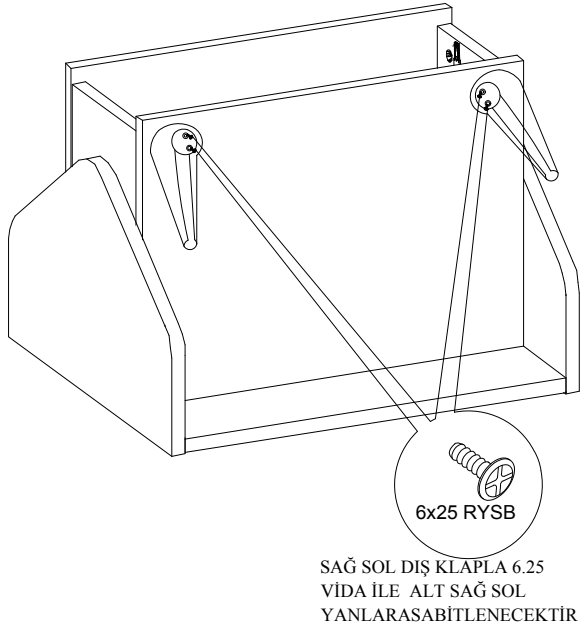

- Yedek Parçaya ihtiyaç duyduğunuz takdirde, lütfen montaj klavuzunda gösterilmiş olan Parça kodunu belirtiniz.
- WHEN ORDERING EXTRA PARTS , DO NOT FORGET TO MENTION PART CODE

01 - ALT TABLA
02 - SAĞ YAN
03 - SOL YAN
04 - ÜST TABLA
05 - SOL DIŞ KLAPA
06 - ARKA PANO
07 - ÜST TAÇ
08 - SAĞ DIŞ KLAPA

09 - ÇEKMECE SAĞ YAN
10 - ÇEKMECE SOL YAN
11 - ÇEKMECE ARKASI
12 - ÇEKMECE ALTI
13 - ÇEKMECE ÖNÜ

ÇEKMECE RAYINI ÖNE ÇEKTİKTEN SONRA ÇIKAN SİYAH MANDALI YUKARI KALDIRARAK RAYI BİRBİRİNDEN AYIRINIZ.

U 8	K 1	A 22	04	H 4	AY 2	C 22	H 4	IY 04

MONTAJ TALİMATI

MODEL ADI	DİAMONT GENÇ ODASI	DÖKÜMAN NO	MNT - 01
ÜNİTE ADI	KOMODİN		
ÜNİTE KOD			Sayfa 1 / 2

- Yedek Parçaya ihtiyaç duyduğunuz takdirde, lütfen montaj klavuzunda gösterilmiş olan Parça kodunu belirtiniz.
- WHEN ORDERING EXTRA PARTS , DO NOT FORGET TO MENTION PART CODE

SAĞ SOL DIŞ KLAPLA 6.25
VİDA İLE ALT SAĞ SOL
YANLARASABİTLENECEKTİR

SAĞ SOL DIŞ KLAPLA 6.25
VİDA İLE ALT SAĞ SOL
YANLARASABİTLENECEKTİR

MONTAJ TALİMATI

MODEL ADI
ÜNİTE ADI
ÜNİTE KOD

DİAMONT GENÇ ODASI
KOMODİN