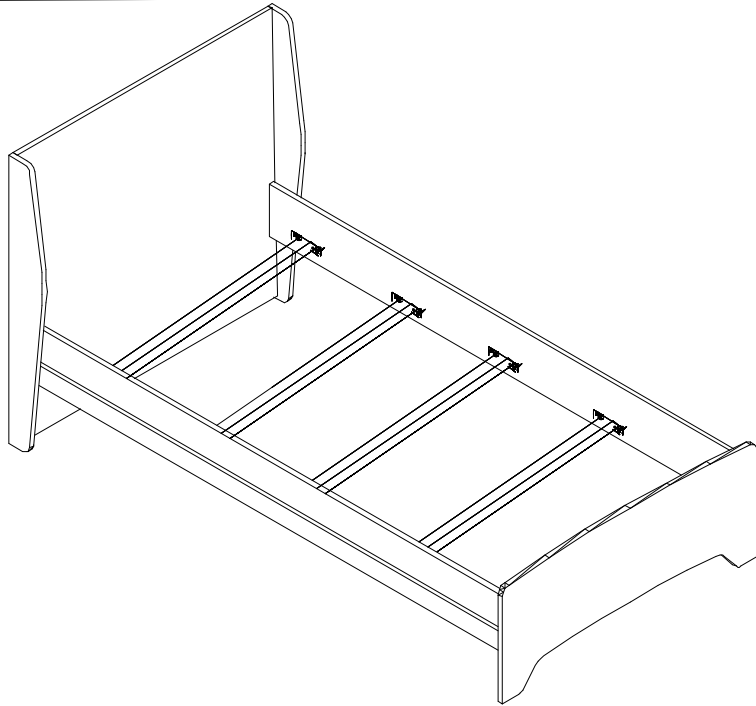

- Yedek Parçaya ihtiyaç duyduğunuz takdirde, lütfen montaj klavuzunda gösterilmiş olan Parça kodunu belirtiniz.
- WHEN ORDERING EXTRA PARTS , DO NOT FORGET TO MENTION PART CODE

- 01 - BAŞUÇU TABLASI
 02 - SAĞ YAN TRAVERS
 03 - SOL YAN TRAVERS
 04 - BAŞUCU SAĞ KLAPA
 05 - BASUCU SOL KLAPA
 06 - AYAKUCU TABLASI

				
A 10	C 10	L 4	V 4	U 16

MONTAJ TALİMATI

MODEL ADI	DIAMONT GENÇ ODASI	DÖKÜMAN NO	MNT - 01
ÜNİTE ADI	KARYOLA		
ÜNİTE KOD			Sayfa 1 / 2

- Yedek Parçaya ihtiyaç duyduğunuz takdirde, lütfen montaj klavuzunda gösterilmiş olan Parça kodunu belirtiniz.
- WHEN ORDERING EXTRA PARTS , DO NOT FORGET TO MENTION PART CODE