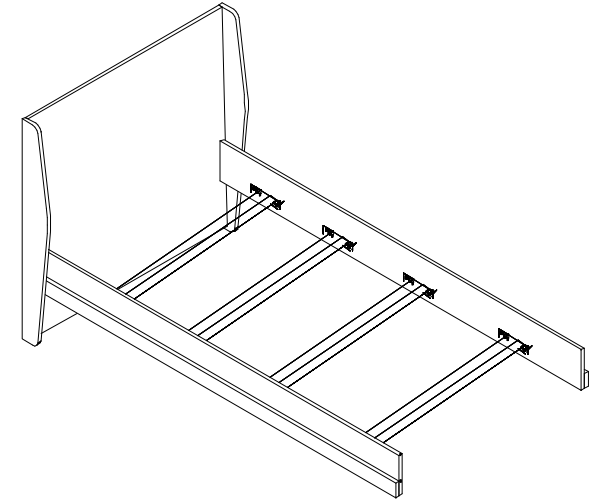

- Yedek Parçaya ihtiyaç duyduğunuz takdirde, lütfen montaj klavuzunda gösterilmiş olan Parça kodunu belirtiniz.
- WHEN ORDERING EXTRA PARTS , DO NOT FORGET TO MENTION PART CODE

- 01 - BAŞUÇU TABLASI
 02 - SAĞ YAN TRAVERS
 03 - SOL YAN TRAVERS
 04 - BAŞUCU SAĞ KLAPA
 05 - BASUCU SOL KLAPA
 06 - AYAKUCU TABLASI

				
A 10	C 10	L 4	V 4	U 16

MONTAJ TALİMATI

MODEL ADI	DIAMONT GENÇ ODASI	DÖKÜMAN NO	MNT - 01
ÜNİTE ADI	KARYOLA		
ÜNİTE KOD			Sayfa 1 / 2

- Yedek Parçaya ihtiyaç duyduğunuz takdirde, lütfen montaj klavuzunda gösterilmiş olan Parça kodunu belirtiniz.
- WHEN ORDERING EXTRA PARTS , DO NOT FORGET TO MENTION PART CODE