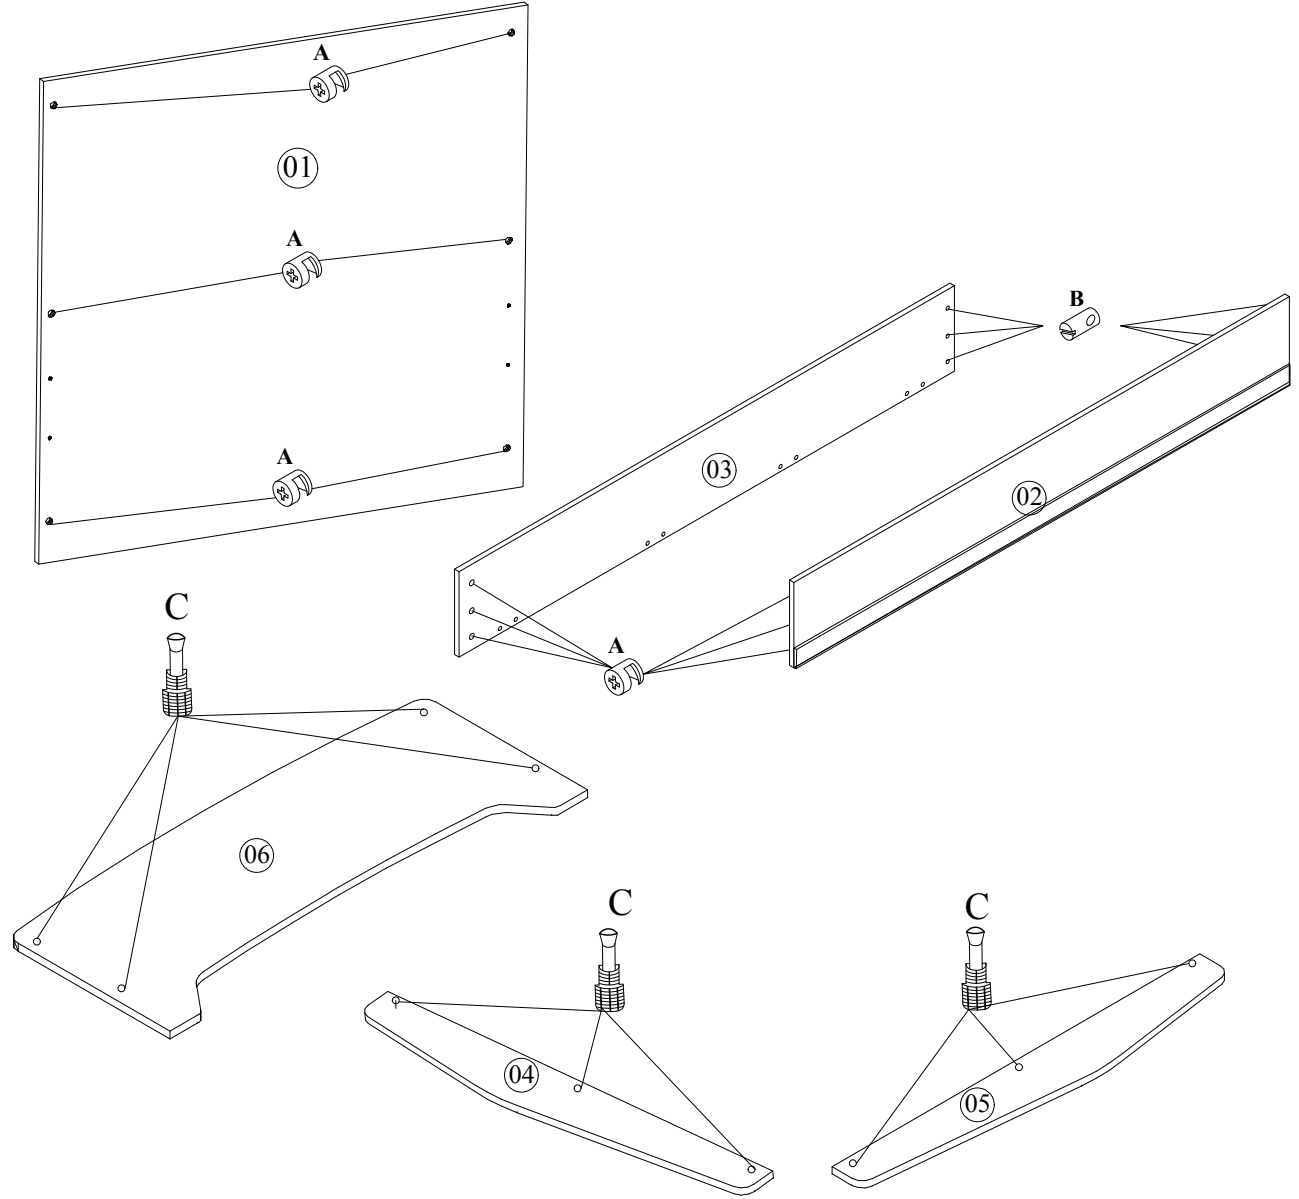

- Yedek Parçaya ihtiyaç duyduğunuz takdirde, lütfen montaj klavuzunda gösterilmiş olan Parça kodunu belirtiniz.
- WHEN ORDERING EXTRA PARTS , DO NOT FORGET TO MENTION PART CODE

- 01 - BAŞUÇU TABLASI
 02 - SAĞ YAN TRAVERS
 03 - SOL YAN TRAVERS
 04 - BAŞUCU SAĞ KLAPA
 05 - BASUCU SOL KLAPA
 06 - AYAKUCU TABLASI

				
A 10	C 10	L 4	V 4	U 16

MONTAJ TALİMATI

MODEL ADI	DIAMONT GENÇ ODASI	DÖKÜMAN NO	MNT - 01
ÜNİTE ADI	KARYOLA		
ÜNİTE KOD			Sayfa 1 / 2

- Yedek Parçaya ihtiyaç duyduğunuz takdirde, lütfen montaj klavuzunda gösterilmiş olan Parça kodunu belirtiniz.
- WHEN ORDERING EXTRA PARTS , DO NOT FORGET TO MENTION PART CODE