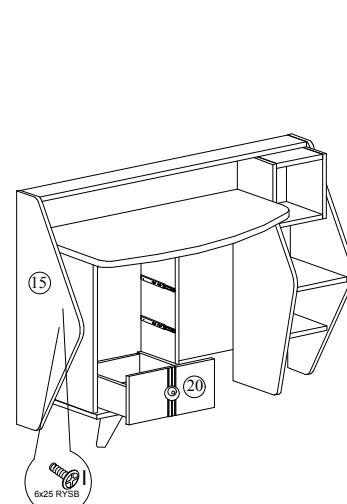

- Yedek Parçaya ihtiyaç duyduğunuz takdirde, lütfen montaj klavuzunda gösterilmiş olan Parça kodunu belirtiniz.
- WHEN ORDERING EXTRA PARTS , DO NOT FORGET TO MENTION PART CODE

01 - ETJ ALT TABLA
02 - ETJ SAĞ YAN
03 - ETJ SOL YAN
04 - ORTA DİKME
05 - ÜST TABLA
06 - SAĞ YAN KLAPA
07 - SAĞ ALT RAF
08 - SAĞ ORTA RAF
09 - KUTU SAĞ YAN
10 - KUTU SOL YAN

11 - KUTU ALT TABLA
12 - KUTU ÜST TABLA
13 - ARKA PANO
14 - ÜST TAÇ
15 - SOL YAN KLAPA
16 - ÇEKMECE SAĞ YAN
17 - ÇEKMECE SOL YAN
18 - ÇEKMECE ARKASI
19 - ÇEKMECE ALTI
20 - ÇEKMECE ÖNÜ

ÇEKMECE KULP VIDASI 4X22	Kulp	15 mm Minifiks Başlık	6x25 RYSB	Kabin Vidası	Ayak	Minifiks Mil	Vida YHB 4x 50	6x20 RYSB	RAFIXS
U 18	K 3	A 43	I 04	H 15	AY 2	C 43	H 12	IY 04	E 8

6x20 RYSB

IY 04

Kabin Vidası

H 15

6x25 RYSB
SAĞ SOL DIŞ KLAPA 6.25
VIDA İLE SAĞ SOL
YANLARA SABİTLENECEKTİR

MONTAJ TALİMATI

MODEL ADI
ÜNİTE ADI
ÜNİTE KOD

DİAMONT GENÇ ODASI
ÇALIŞMA MASASI