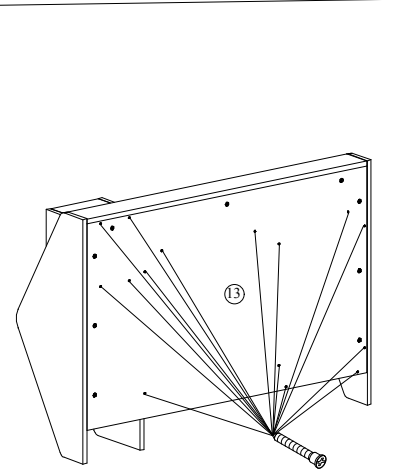

- Yedek Parçaya ihtiyaç duyduğunuz takdirde, lütfen montaj klavuzunda gösterilmiş olan Parça kodunu belirtiniz.
- WHEN ORDERING EXTRA PARTS , DO NOT FORGET TO MENTION PART CODE

01 - ETJ ALT TABLA
02 - ETJ SAĞ YAN
03 - ETJ SOL YAN
04 - ORTA DİKME
05 - ÜST TABLA
06 - SAĞ YAN KLAPA
07 - SAĞ ALT RAF
08 - SAĞ ORTA RAF
09 - KUTU SAĞ YAN
10 - KUTU SOL YAN

11 - KUTU ALT TABLA
12 - KUTU ÜST TABLA
13 - ARKA PANO
14 - ÜST TAÇ
15 - SOL YAN KLAPA
16 - ÇEKMECE SAĞ YAN
17 - ÇEKMECE SOL YAN
18 - ÇEKMECE ARKASI
19 - ÇEKMECE ALTI
20 - ÇEKMECE ÖNÜ

ÇEKMECE KULP VIDASI 4X22	Kulp	15 mm Minifiks Başlık	6x25 RYSB	Kabin Vidası	Ayak	Minifiks Mil	Vida YHB 4x 50	6x20 RYSB	RAFIXS
U 18	K 3	A 43	I 04	H 15	AY 2	C 43	H 12	IY 04	E 8

6x20 RYSB

IY 04

Kabin Vidası

H 15

6x25 RYSB
SAĞ SOL DIŞ KLAPA 6.25
VIDA İLE SAĞ SOL
YANLARA SABİTLENECEKTİR

MONTAJ TALİMATI

MODEL ADI
ÜNİTE ADI
ÜNİTE KOD

DİAMONT GENÇ ODASI
ÇALIŞMA MASASI