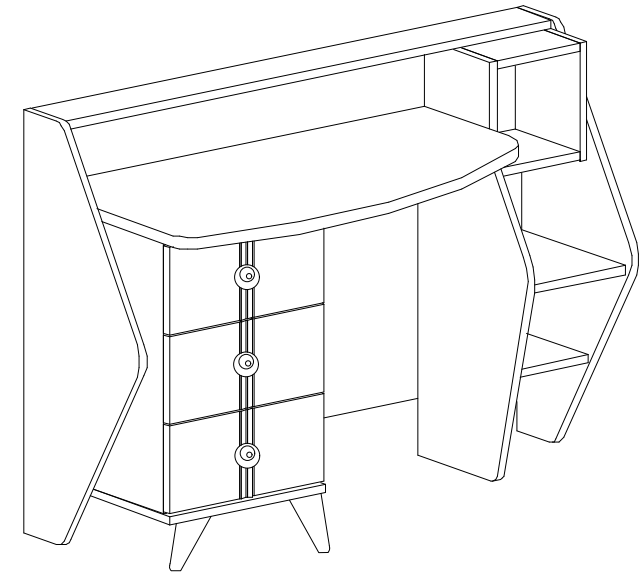

6x20 RYSB

IY 04

Kabin Vidası

H 15

6x25 RYSB
SAĞ SOL DIŞ KLAPA 6.25
VIDA İLE SAĞ SOL
YANLARA SABİTLENECEKTİR

MONTAJ TALİMATI

MODEL ADI
ÜNİTE ADI
ÜNİTE KOD

DİAMONT GENÇ ODASI
ÇALIŞMA MASASI