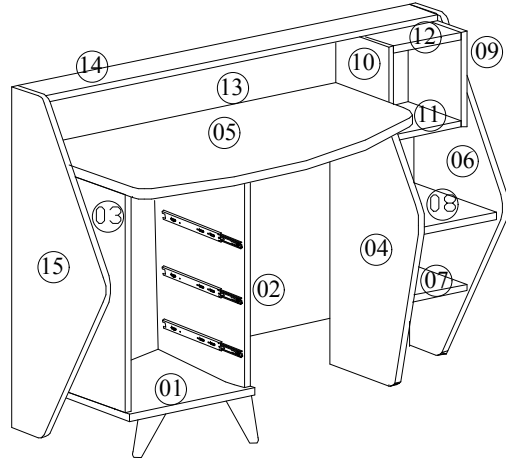

- Yedek Parçaya ihtiyaç duyduğunuz takdirde, lütfen montaj klavuzunda gösterilmiş olan Parça kodunu belirtiniz.
- WHEN ORDERING EXTRA PARTS , DO NOT FORGET TO MENTION PART CODE

01 - ETJ ALT TABLA
02 - ETJ SAĞ YAN
03 - ETJ SOL YAN
04 - ORTA DİKME
05 - ÜST TABLA
06 - SAĞ YAN KLAPA
07 - SAĞ ALT RAF
08 - SAĞ ORTA RAF
09 - KUTU SAĞ YAN
10 - KUTU SOL YAN

11 - KUTU ALT TABLA
12 - KUTU ÜST TABLA
13 - ARKA PANO
14 - ÜST TAÇ
15 - SOL YAN KLAPA
16 - ÇEKMECE SAĞ YAN
17 - ÇEKMECE SOL YAN
18 - ÇEKMECE ARKASI
19 - ÇEKMECE ALTI
20 - ÇEKMECE ÖNÜ

ÇEKMECE KULP VIDASI 4X22	Kulp	15 mm Minifiks Başlık	6x25 RYSB	Kabin Vidası	Ayak	Minifiks Mil	Vida YHB 4x 50	6x20 RYSB	RAFIXS
U 18	K 3	A 43	I 04	H 15	AY 2	C 43	H 12	IY 04	E 8

6x20 RYSB

IY 04

Kabin Vidası

H 15

6x25 RYSB
SAĞ SOL DIŞ KLAPA 6.25
VIDA İLE SAĞ SOL
YANLARA SABİTLENECEKTİR

MONTAJ TALİMATI

MODEL ADI
ÜNİTE ADI
ÜNİTE KOD

DİAMONT GENÇ ODASI
ÇALIŞMA MASASI