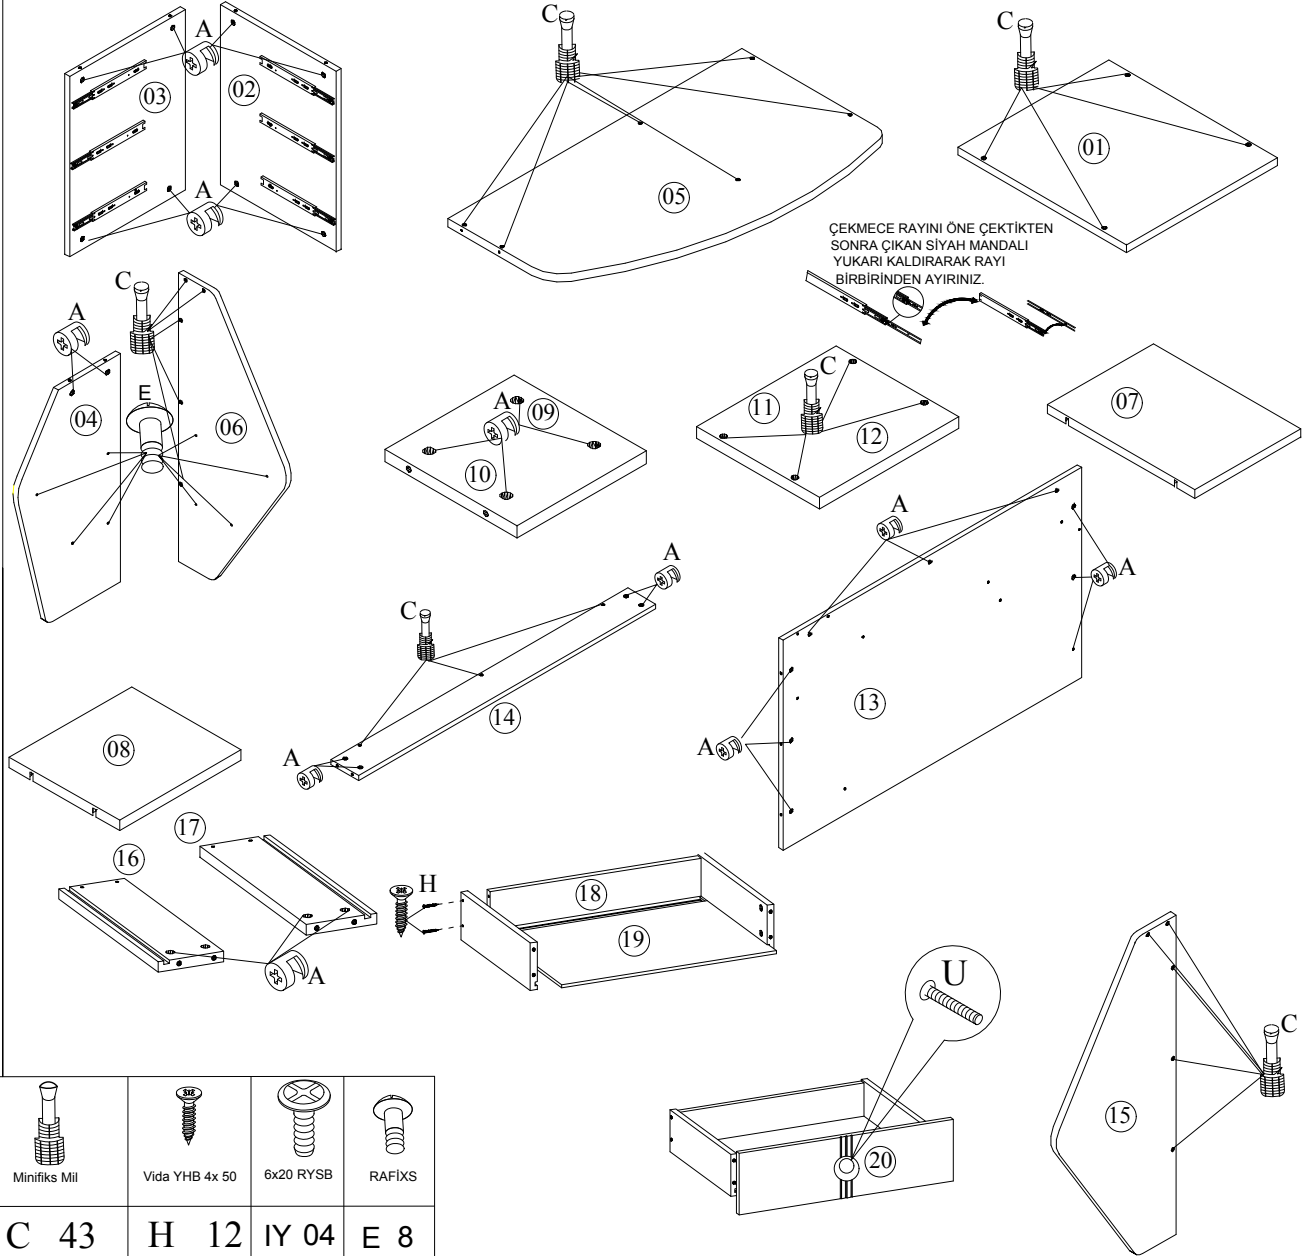

- Yedek Parçaya ihtiyaç duyduğunuz takdirde, lütfen montaj klavuzunda gösterilmiş olan Parça kodunu belirtiniz.
- WHEN ORDERING EXTRA PARTS , DO NOT FORGET TO MENTION PART CODE

01 - ETJ ALT TABLA
02 - ETJ SAĞ YAN
03 - ETJ SOL YAN
04 - ORTA DİKME
05 - ÜST TABLA
06 - SAĞ YAN KLAPA
07 - SAĞ ALT RAF
08 - SAĞ ORTA RAF
09 - KUTU SAĞ YAN
10 - KUTU SOL YAN

11 - KUTU ALT TABLA
12 - KUTU ÜST TABLA
13 - ARKA PANO
14 - ÜST TAÇ
15 - SOL YAN KLAPA
16 - ÇEKMECE SAĞ YAN
17 - ÇEKMECE SOL YAN
18 - ÇEKMECE ARKASI
19 - ÇEKMECE ALTI
20 - ÇEKMECE ÖNÜ

ÇEKMECE KULP VIDASI 4X22	Kulp	15 mm Minifiks Başlık	6x25 RYSB	Kabin Vidası	Ayak	Minifiks Mil	Vida YHB 4x 50	6x20 RYSB	RAFIXS
U 18	K 3	A 43	I 04	H 15	AY 2	C 43	H 12	IY 04	E 8

6x20 RYSB

IY 04

Kabin Vidası

H 15

6x25 RYSB
SAĞ SOL DIŞ KLAPA 6.25
VIDA İLE SAĞ SOL
YANLARA SABİTLENECEKTİR

MONTAJ TALİMATI

MODEL ADI
ÜNİTE ADI
ÜNİTE KOD

DİAMONT GENÇ ODASI
ÇALIŞMA MASASI