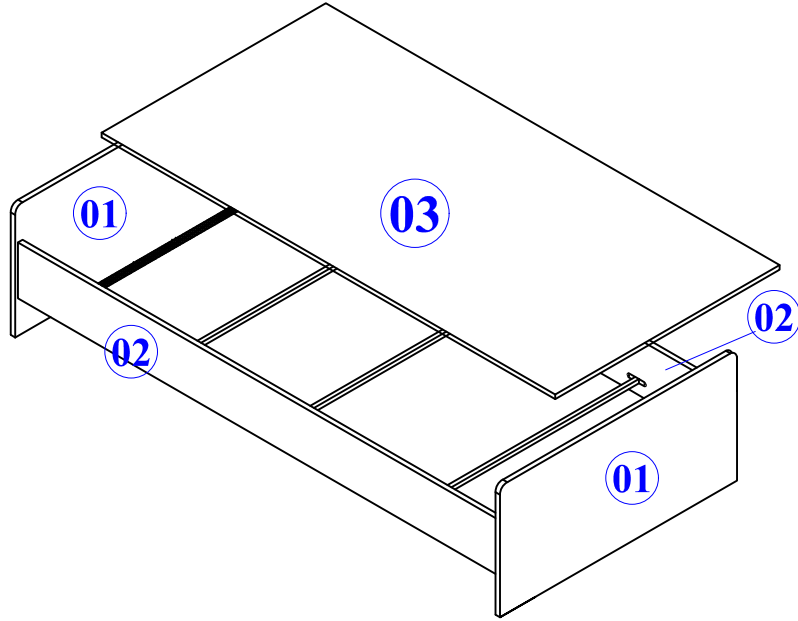

- Yedek Parçaya ihtiyaç duyduğunuz takdirde, lütfen montaj klavuzunda gösterilmiş olan Parça kodunu belirtiniz.
- WHEN ORDERING EXTRA PARTS , DO NOT FORGET TO MENTION PART CODE

01 - BAŞUCU VE AYAKUCU TABLA
02 - SAĞ VE SOL TRAVERS
03 - YATAK ALT SUNTA

MONTAJ TALİMATI

MODEL ADI	TARZ COMPACT GENÇ ODASI TAKIMI	DÖKÜMAN NO	MNT - 01
ÜNİTE ADI	KARYOLA		
ÜNİTE KOD			Sayfa 1 / 2

- Yedek Parçaya ihtiyaç duyduğunuz takdirde, lütfen montaj klavuzunda gösterilmiş olan Parça kodunu belirtiniz.
- WHEN ORDERING EXTRA PARTS , DO NOT FORGET TO MENTION PART CODE