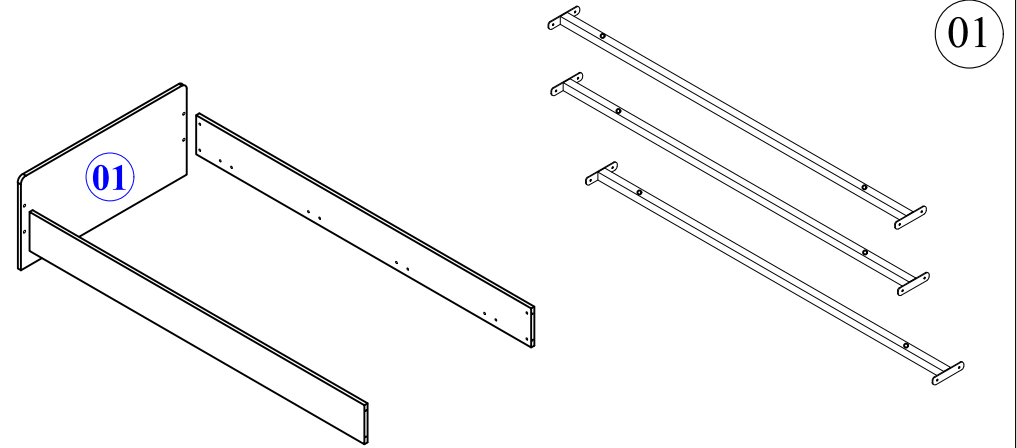

- Yedek Parçaya ihtiyaç duyduğunuz takdirde, lütfen montaj klavuzunda gösterilmiş olan Parça kodunu belirtiniz.
- WHEN ORDERING EXTRA PARTS , DO NOT FORGET TO MENTION PART CODE

01 - BAŞUCU VE AYAKUCU TABLA
02 - SAĞ VE SOL TRAVERS
03 - YATAK ALT SUNTA

MONTAJ TALİMATI

MODEL ADI	TARZ COMPACT GENÇ ODASI TAKIMI	DÖKÜMAN NO	MNT - 01
ÜNİTE ADI	KARYOLA		
ÜNİTE KOD			Sayfa 1 / 2

- Yedek Parçaya ihtiyaç duyduğunuz takdirde, lütfen montaj klavuzunda gösterilmiş olan Parça kodunu belirtiniz.
- WHEN ORDERING EXTRA PARTS , DO NOT FORGET TO MENTION PART CODE