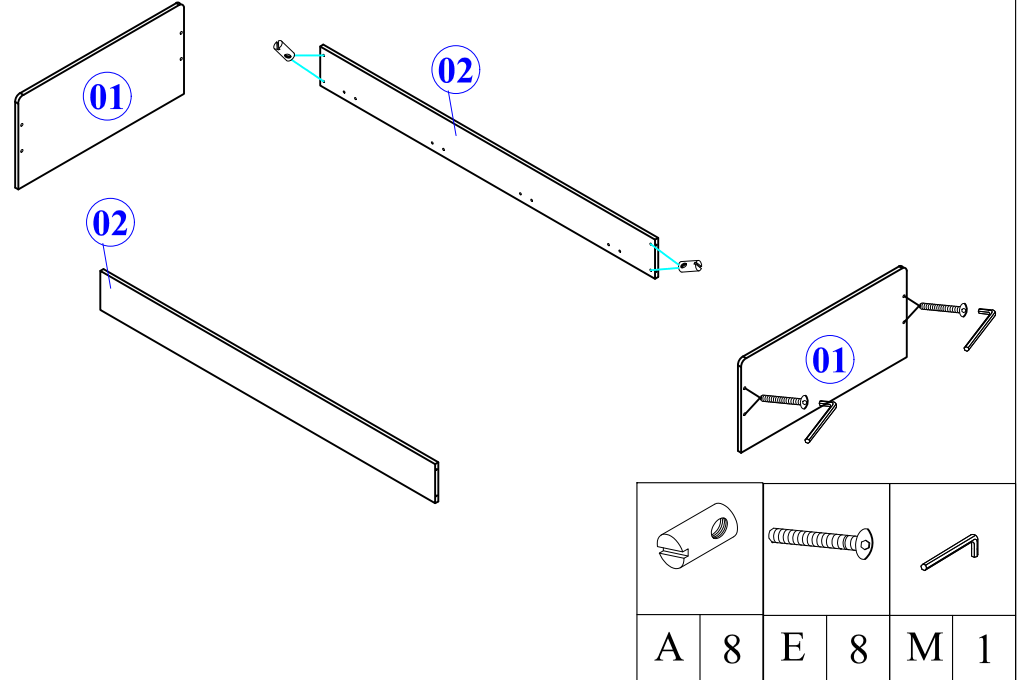

- Yedek Parçaya ihtiyaç duyduğunuz takdirde, lütfen montaj klavuzunda gösterilmiş olan Parça kodunu belirtiniz.
- WHEN ORDERING EXTRA PARTS , DO NOT FORGET TO MENTION PART CODE

01 - BAŞUCU VE AYAKUCU TABLA
02 - SAĞ VE SOL TRAVERS
03 - YATAK ALT SUNTA

MONTAJ TALİMATI

MODEL ADI	TARZ COMPACT GENÇ ODASI TAKIMI	DÖKÜMAN NO	MNT - 01
ÜNİTE ADI	KARYOLA		
ÜNİTE KOD			Sayfa 1 / 2

- Yedek Parçaya ihtiyaç duyduğunuz takdirde, lütfen montaj klavuzunda gösterilmiş olan Parça kodunu belirtiniz.
- WHEN ORDERING EXTRA PARTS , DO NOT FORGET TO MENTION PART CODE