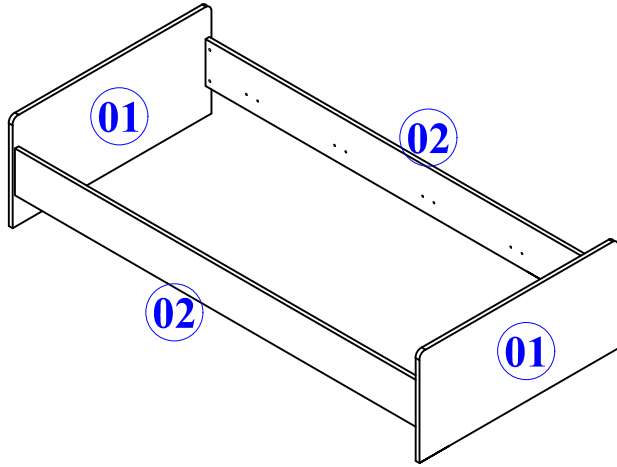

- Yedek Parçaya ihtiyaç duyduğunuz takdirde, lütfen montaj klavuzunda gösterilmiş olan Parça kodunu belirtiniz.
- WHEN ORDERING EXTRA PARTS , DO NOT FORGET TO MENTION PART CODE

02

03