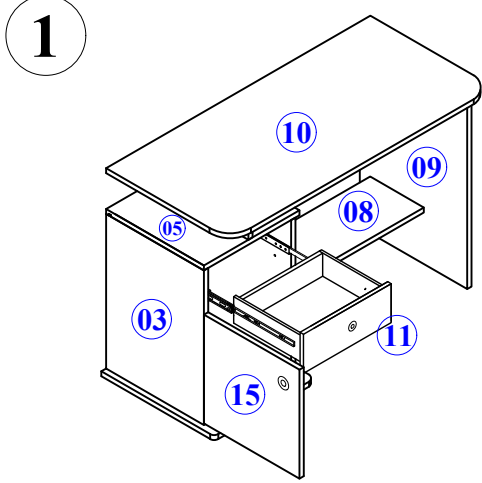

2

MONTAJ TALİMATI

MODEL ADI	TARZ COMPACT GENÇ ODASI TAKIMI	DÖKÜMAN NO	MNT - 02
ÜNİTE ADI	ÇALIŞMA MASASI		
ÜNİTE KOD			Sayfa 2 / 2

- Yedek Parçaya ihtiyaç duyduğunuz takdirde, lütfen montaj klavuzunda gösterilmiş olan Parça kodunu belirtiniz.
- WHEN ORDERING EXTRA PARTS , DO NOT FORGET TO MENTION PART CODE

NO PARÇA ADI

- 01 - KOMODİN ALT TABLA
 02 - KOMODİN SAĞ YAN TABLA
 03 - KOMODİN SOL YAN TABLA
 04 - KOMODİN ARKALIK
 05 - KOMODİN ÜST TABLA
 06 - ÜST DİKME
 07 - ALT ARKA PANO
 08 - SAĞ YAZICI TABLASI
 09 - SAĞ YAN TABLA
 10 - ÜST TABLA
 11 - ÇEKMECE ÖNÜ
 12 - ÇEKMECE SAĞ YAN TABLA
 13 - ÇEKMECE SOL YAN TABLA
 14 - ÇEKMECE TABANI
 15 - ÇEKMECE ARKA
 16 - KOMODİN KAPAK