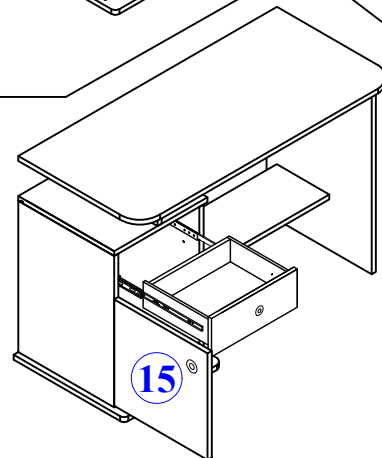

- Yedek Parçaya ihtiyaç duyduğunuz takdirde, lütfen montaj klavuzunda gösterilmiş olan Parça kodunu belirtiniz.
- WHEN ORDERING EXTRA PARTS , DO NOT FORGET TO MENTION PART CODE

ÇALIŞMA MASANIZ KULLANIMA HAZIRDIR.
İYİ GÜNLERDE KULLANINIZ...

2

MONTAJ TALİMATI

MODEL ADI	TARZ COMPACT GENÇ ODASI TAKIMI	DÖKÜMAN NO	MNT - 02
ÜNİTE ADI	ÇALIŞMA MASASI		
ÜNİTE KOD			Sayfa 2 / 2