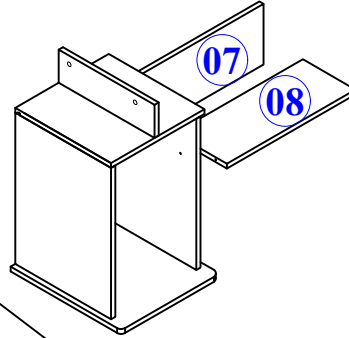

- Yedek Parçaya ihtiyaç duyduğunuz takdirde, lütfen montaj klavuzunda gösterilmiş olan Parça kodunu belirtiniz.
- WHEN ORDERING EXTRA PARTS , DO NOT FORGET TO MENTION PART CODE

ÇALIŞMA MASANIZ KULLANIMA HAZIRDIR.
İYİ GÜNLERDE KULLANINIZ...

2

MONTAJ TALİMATI

MODEL ADI	TARZ COMPACT GENÇ ODASI TAKIMI	DÖKÜMAN NO	MNT - 02
ÜNİTE ADI	ÇALIŞMA MASASI		
ÜNİTE KOD			Sayfa 2 / 2