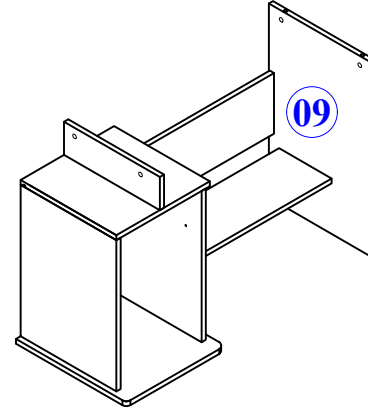

- Yedek Parçaya ihtiyaç duyduğunuz takdirde, lütfen montaj klavuzunda gösterilmiş olan Parça kodunu belirtiniz.
- WHEN ORDERING EXTRA PARTS , DO NOT FORGET TO MENTION PART CODE

ÇALIŞMA MASANIZ KULLANIMA HAZIRDIR.
İYİ GÜNLERDE KULLANINIZ...

2

MONTAJ TALİMATI

MODEL ADI	TARZ COMPACT GENÇ ODASI TAKIMI	DÖKÜMAN NO	MNT - 02
ÜNİTE ADI	ÇALIŞMA MASASI		
ÜNİTE KOD			Sayfa 2 / 2