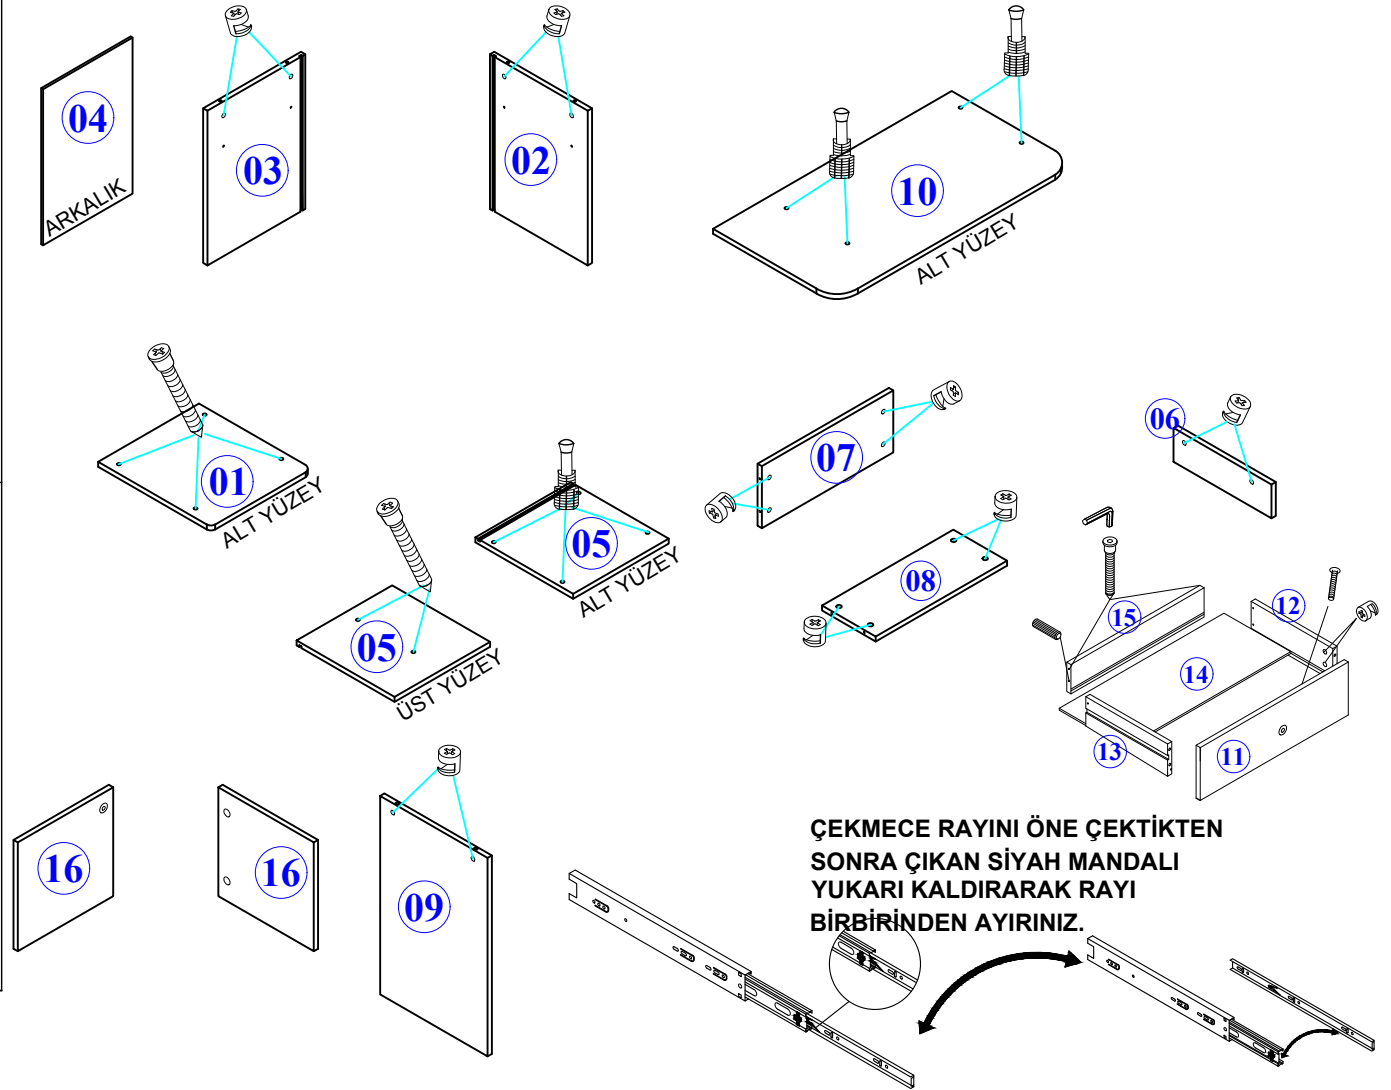

2

MONTAJ TALİMATI

MODEL ADI	TARZ COMPACT GENÇ ODASI TAKIMI	DÖKÜMAN NO	MNT - 02
ÜNİTE ADI	ÇALIŞMA MASASI		
ÜNİTE KOD			Sayfa 2 / 2

- Yedek Parçaya ihtiyaç duyduğunuz takdirde, lütfen montaj klavuzunda gösterilmiş olan Parça kodunu belirtiniz.
- WHEN ORDERING EXTRA PARTS , DO NOT FORGET TO MENTION PART CODE

NO PARÇA ADI

- 01 - KOMODİN ALT TABLA
 02 - KOMODİN SAĞ YAN TABLA
 03 - KOMODİN SOL YAN TABLA
 04 - KOMODİN ARKALIK
 05 - KOMODİN ÜST TABLA
 06 - ÜST DİKME
 07 - ALT ARKA PANO
 08 - SAĞ YAZICI TABLASI
 09 - SAĞ YAN TABLA
 10 - ÜST TABLA
 11 - ÇEKMECE ÖNÜ
 12 - ÇEKMECE SAĞ YAN TABLA
 13 - ÇEKMECE SOL YAN TABLA
 14 - ÇEKMECE TABANI
 15 - ÇEKMECE ARKA
 16 - KOMODİN KAPAK