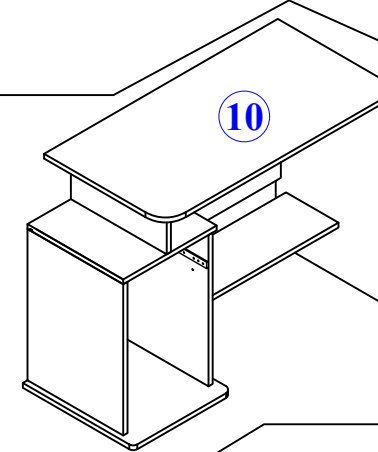

- Yedek Parçaya ihtiyaç duyduğunuz takdirde, lütfen montaj klavuzunda gösterilmiş olan Parça kodunu belirtiniz.
- WHEN ORDERING EXTRA PARTS , DO NOT FORGET TO MENTION PART CODE

ÇALIŞMA MASANIZ KULLANIMA HAZIRDIR.
İYİ GÜNLERDE KULLANINIZ...

2

MONTAJ TALİMATI

MODEL ADI	TARZ COMPACT GENÇ ODASI TAKIMI	DÖKÜMAN NO	MNT - 02
ÜNİTE ADI	ÇALIŞMA MASASI		
ÜNİTE KOD			Sayfa 2 / 2