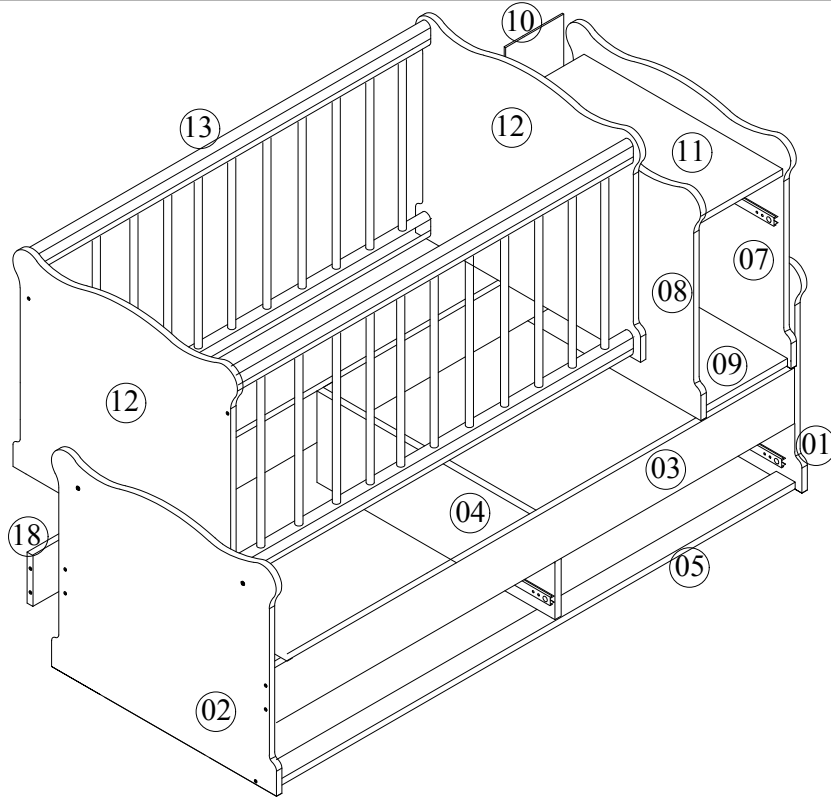

- Yedek Parçaya ihtiyaç duyduğunuz takdirde, lütfen montaj klavuzunda gösterilmiş olan Parça kodunu belirtiniz.
- WHEN ORDERING EXTRA PARTS , DO NOT FORGET TO MENTION PART CODE

- | | | |
|----------------------------|------------------------------|-----------------------------|
| 01 - SAĞ DIŞ BAŞLIK | 09 - KOMİDİN ALT TABLA | 17 - KOMODİN ÇEKMECE TABANI |
| 02 - SOL DIŞ BAŞLIK | 10 - KOMİDİN ARKALIK | 18 - ALT ÇEKMECE TABANI |
| 03 - ÖN TRAVERS | 11 - KOMİDİN ÜST TABLA | 19 - ÇEKMECE SAĞ YAN |
| 04 - ÇEKMECE ARA BÖLME | 12 - SALLANIR İÇ BAŞLIKLAR | 20 - ÇEKMECE SOL YAN |
| 05 - ALT BAŞLIK BAĞLANTI | 13 - KORKULUK PROFİLLRİ | 21 - KOMODİN ÇEKMECE ARKASI |
| 06 - KARYOLA YATAK SUNTASI | 14 - KARYOLA ÇEKMECE ÖNÜ SAĞ | 22 - ALT ÇEKMECE ARKASI |
| 07 - KOMİDİN SAĞ YAN | 15 - KARYOLA ÇEKMECE ÖNÜ SOL | 23 - KOMODİN KAPAK |
| 08 - KOMİDİN SOL YAN | 16 - KOMİDİN ÇEKMECE ÖNÜ | 24 - YATAK SUNTASI |

																																			
U	8	F	4	A	8	N	24	C	8	K	44	H	8	Y	8	R	8	G	4	T	18	Z	8	V	4	L	8	M	8	B	2	P	2	J	12

1 MONTAJ TALİMATI

MODEL ADI	BELLA BEBEK ODASI	DÖKÜMAN NO	MNT - 01
ÜNİTE ADI	60 X 120 UZAMALI BEŞİK		
ÜNİTE KOD			Sayfa 1 / 2

ÇEKMECE RAYLARINI ÖN TARAFA ÇEKİP ÇEKMECE KANAL YERLERİNE YERLEŞTİRİNİZ ÇEKMECE İÇİNDEN (V) KOTLU VİDASINI SIKARAK SABİTLEYNİZ.

BEŞİĞİNİZ KULLANIMA HAZIRDIR.

2 MONTAJ TALİMATI

MODEL ADI
ÜNİTE ADI
ÜNİTE KOD

BELLA BEBEK ODASI
60 X 120 UZAMALI BEŞİK

DÖKÜMAN NO

MNT - 01