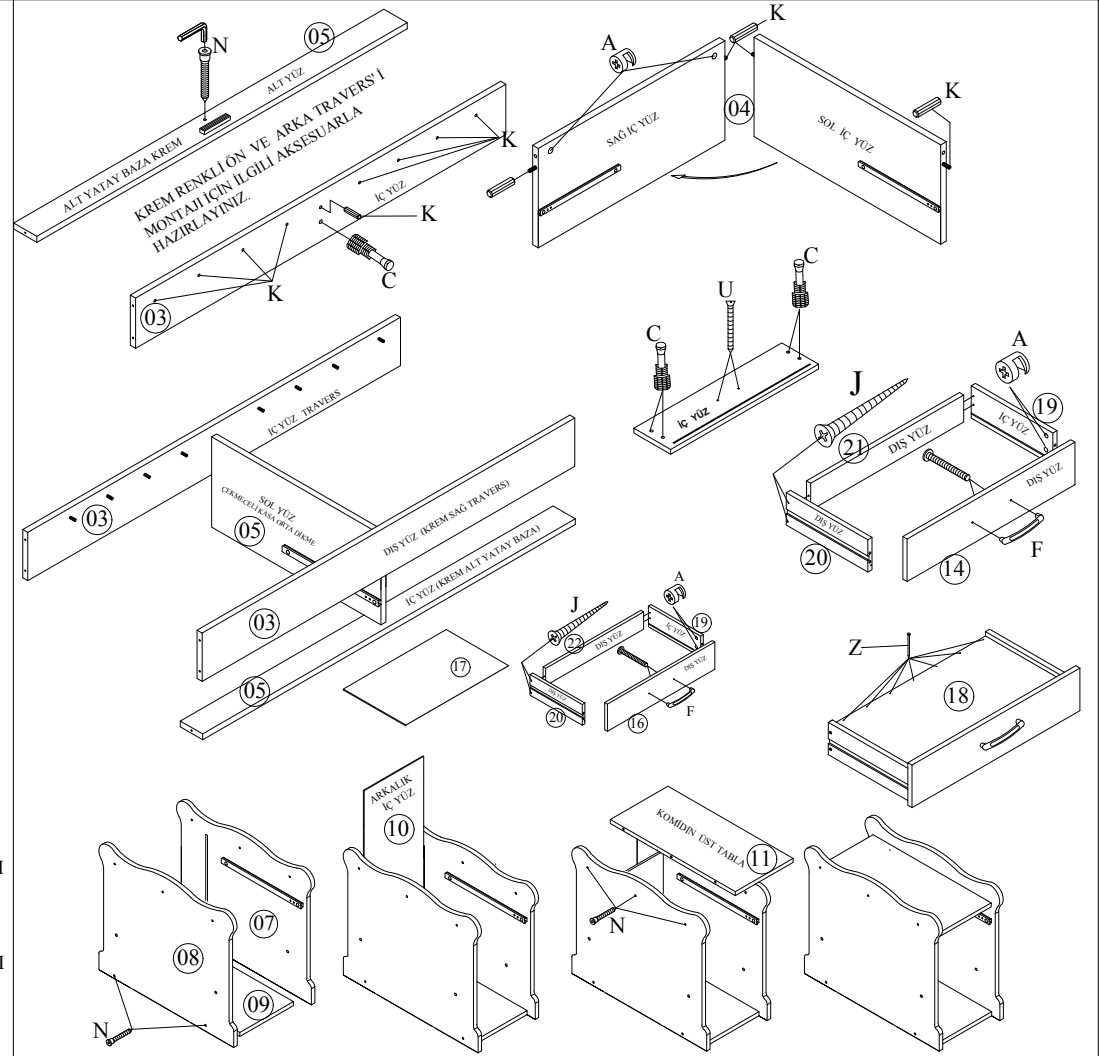

- Yedek Parçaya ihtiyaç duyduğunuz takdirde, lütfen montaj klavuzunda gösterilmiş olan Parça kodunu belirtiniz.
- WHEN ORDERING EXTRA PARTS , DO NOT FORGET TO MENTION PART CODE

- | | | |
|----------------------------|------------------------------|-----------------------------|
| 01 - SAĞ DIŞ BAŞLIK | 09 - KOMİDİN ALT TABLA | 17 - KOMODİN ÇEKMECE TABANI |
| 02 - SOL DIŞ BAŞLIK | 10 - KOMİDİN ARKALIK | 18 - ALT ÇEKMECE TABANI |
| 03 - ÖN TRAVERS | 11 - KOMİDİN ÜST TABLA | 19 - ÇEKMECE SAĞ YAN |
| 04 - ÇEKMECE ARA BÖLME | 12 - SALLANIR İÇ BAŞLIKLAR | 20 - ÇEKMECE SOL YAN |
| 05 - ALT BAŞLIK BAĞLANTI | 13 - KORKULUK PROFİLLRİ | 21 - KOMODİN ÇEKMECE ARKASI |
| 06 - KARYOLA YATAK SUNTASI | 14 - KARYOLA ÇEKMECE ÖNÜ SAĞ | 22 - ALT ÇEKMECE ARKASI |
| 07 - KOMİDİN SAĞ YAN | 15 - KARYOLA ÇEKMECE ÖNÜ SOL | 23 - KOMODİN KAPAK |
| 08 - KOMİDİN SOL YAN | 16 - KOMİDİN ÇEKMECE ÖNÜ | 24 - YATAK SUNTASI |

																																			
U	8	F	4	A	8	N	24	C	8	K	44	H	8	Y	8	R	8	G	4	T	18	Z	8	V	4	L	8	M	8	B	2	P	2	J	12

1 MONTAJ TALİMATI

MODEL ADI	BELLA BEBEK ODASI	DÖKÜMAN NO	MNT - 01
ÜNİTE ADI	60 X 120 UZAMALI BEŞİK		
ÜNİTE KOD			Sayfa 1 / 2

- Yedek Parçaya ihtiyaç duyduğunuz takdirde, lütfen montaj klavuzunda gösterilmiş olan Parça kodunu belirtiniz.
- WHEN ORDERING EXTRA PARTS , DO NOT FORGET TO MENTION PART CODE

2

ÇEKMECELİ KASA BÖLÜMÜ İLE KARYOLA BAŞUCLARININ MONTAJINI İLGİLİ AKSESUARLARI KULLANARAK ŞEMADA GÖSTERİLEN İLGİLİ DELİKLERDEN MONTE EDENİZ

ÇEKMECE RAYLARINI ÖN TARAFA ÇEKİP ÇEKMECE KANAL YERLERİNE YERLEŞTİRİNİZ ÇEKMECE İÇİNDEN (V) KOTLU VİDASINI SIKARAK SABİTLEYNİZ.

BEŞİĞİNİZ KULLANIMA HAZIRDIR.

2 MONTAJ TALİMATI

MODEL ADI
ÜNİTE ADI
ÜNİTE KOD