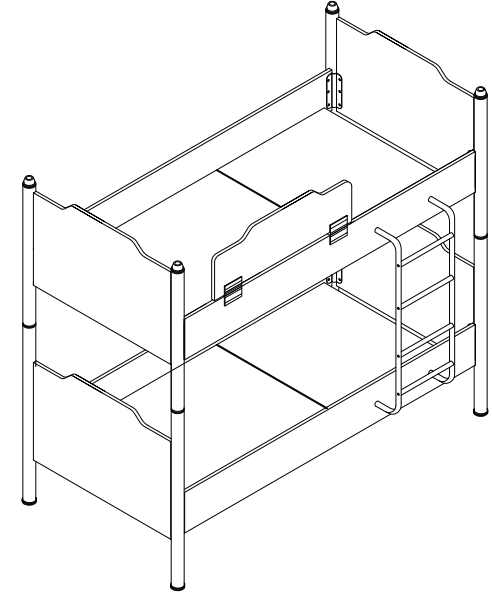

- Yedek Parçaya ihtiyaç duyduğunuz takdirde, lütfen montaj klavuzunda gösterilmiş olan Parça kodunu belirtiniz.
- WHEN ORDERING EXTRA PARTS , DO NOT FORGET TO MENTION PART CODE

02

MONTAJ TALİMATI

MODEL ADI

BELLA DESTİNA POWER GENÇ ODASI TAKIMI

DÖKÜMAN NO

MNT - 01

ÜNİTE ADI

AHŞAP RANZA

ÜNİTE KOD

Sayfa 2 / 2