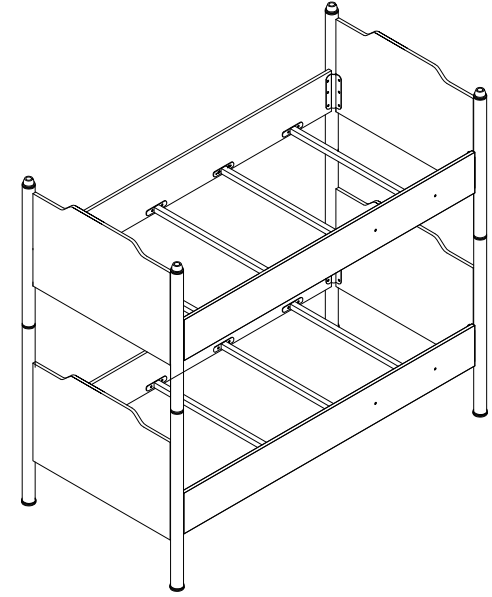

- Yedek Parçaya ihtiyaç duyduğunuz takdirde, lütfen montaj klavuzunda gösterilmiş olan Parça kodunu belirtiniz.
- WHEN ORDERING EXTRA PARTS , DO NOT FORGET TO MENTION PART CODE

02

MONTAJ TALİMATI

MODEL ADI

BELLA DESTİNA POWER GENÇ ODASI TAKIMI

DÖKÜMAN NO

MNT - 01

ÜNİTE ADI

AHŞAP RANZA

ÜNİTE KOD

Sayfa 2 / 2