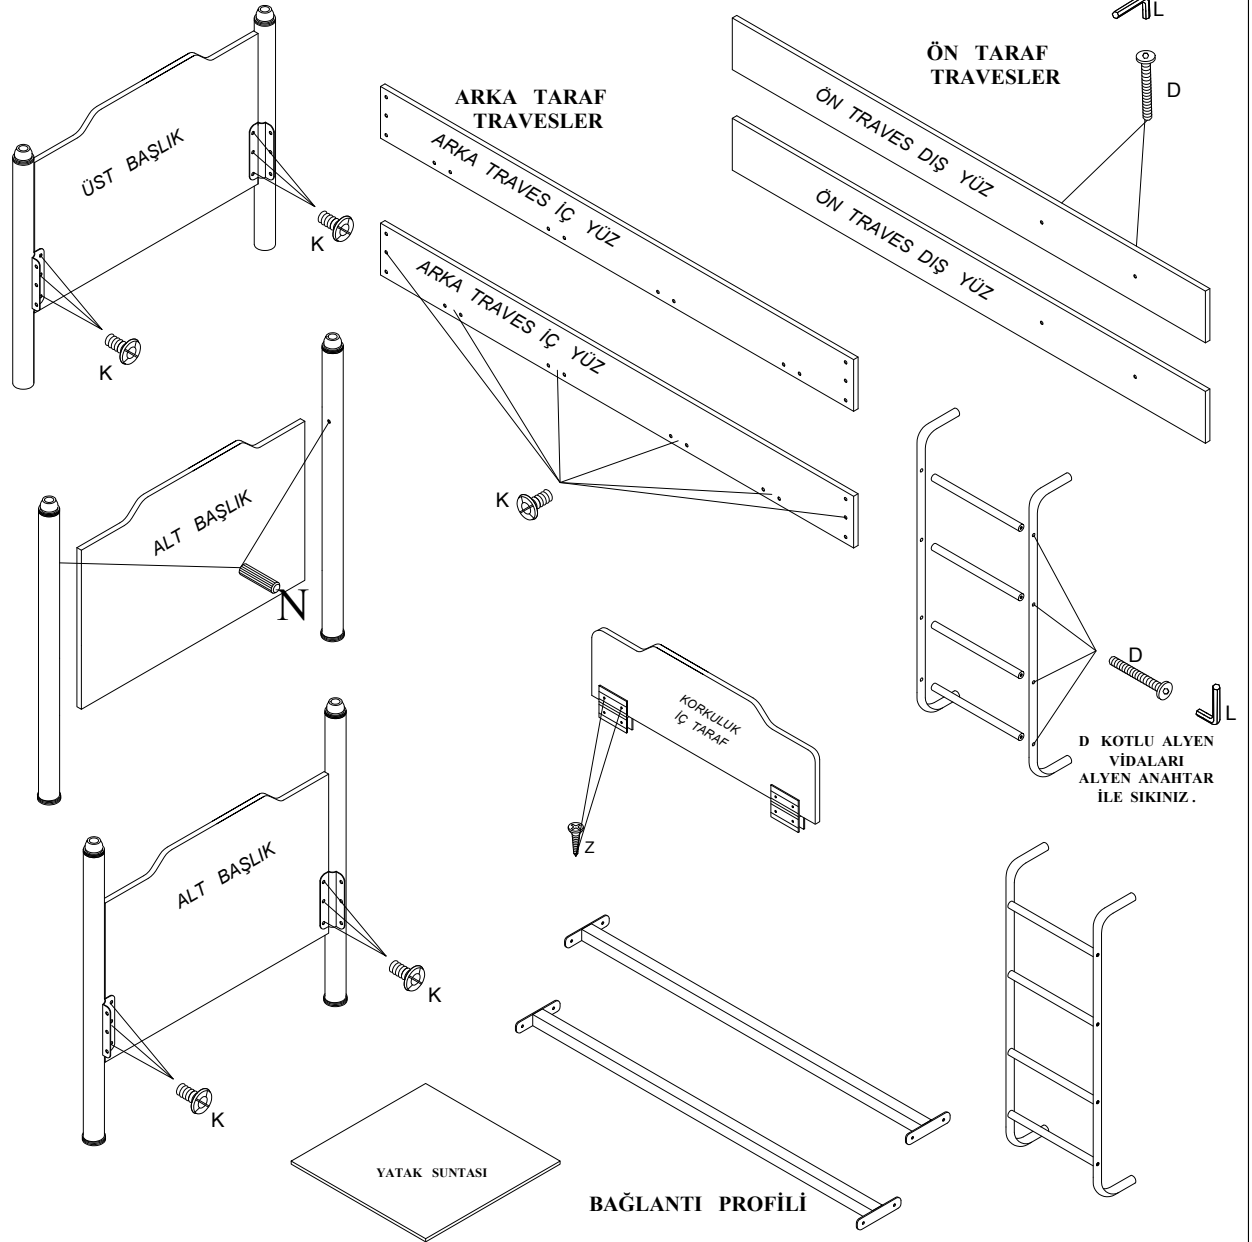

- Yedek Parçaya ihtiyaç duyduğunuz takdirde, lütfen montaj klavuzunda gösterilmiş olan Parça kodunu belirtiniz.
- WHEN ORDERING EXTRA PARTS , DO NOT FORGET TO MENTION PART CODE

01

MERDİVEN BAĞLANTI VİDASI	KORKULUK SABİTLEME VİDASI	TRAVERS BAĞLANTI VİDASI	ALYAN ANAHTAR	KAVELA
M 4	Z 8	K 48	L 1	N 4

# MONTAJ TALİMATI

MODEL ADI	BELLA DESTİNA POWER GENÇ ODASI TAKIMI	DÖKÜMAN NO	MNT - 01
ÜNİTE ADI	AHŞAP RANZA		
ÜNİTE KOD			Sayfa 1 / 2

- Yedek Parçaya ihtiyaç duyduğunuz takdirde, lütfen montaj klavuzunda gösterilmiş olan Parça kodunu belirtiniz.
- WHEN ORDERING EXTRA PARTS , DO NOT FORGET TO MENTION PART CODE