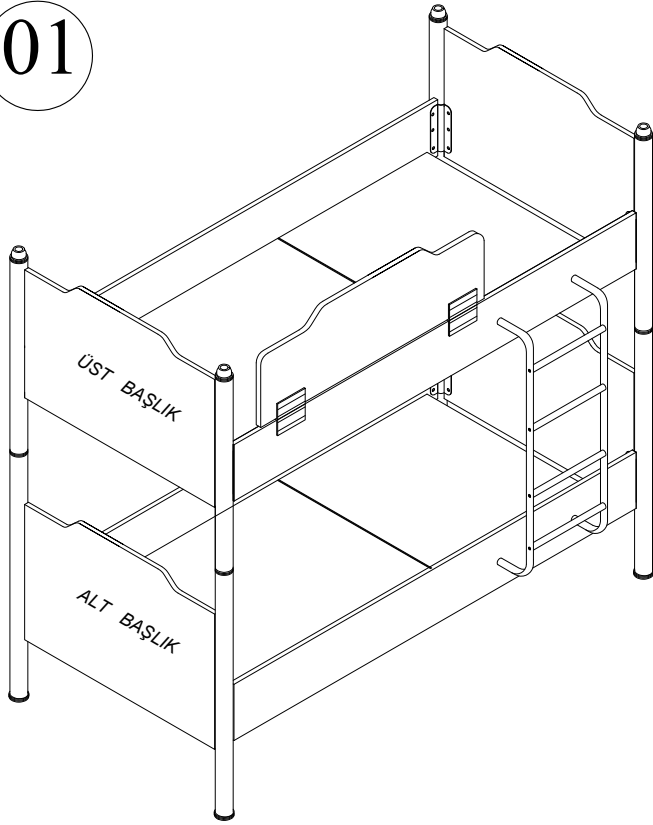

- Yedek Parçaya ihtiyaç duyduğunuz takdirde, lütfen montaj klavuzunda gösterilmiş olan Parça kodunu belirtiniz.
- WHEN ORDERING EXTRA PARTS , DO NOT FORGET TO MENTION PART CODE

01

MERDİVEN BAĞLANTI VİDASI	KORKULUK SABİTLEME VİDASI	TRAVERS BAĞLANTI VİDASI	ALYAN ANAHTAR	KAVELA
M 4	Z 8	K 48	L 1	N 4

# MONTAJ TALİMATI

MODEL ADI	BELLA DESTİNA POWER GENÇ ODASI TAKIMI	DÖKÜMAN NO	MNT - 01
ÜNİTE ADI	AHŞAP RANZA		
ÜNİTE KOD			Sayfa 1 / 2

- Yedek Parçaya ihtiyaç duyduğunuz takdirde, lütfen montaj klavuzunda gösterilmiş olan Parça kodunu belirtiniz.
- WHEN ORDERING EXTRA PARTS , DO NOT FORGET TO MENTION PART CODE