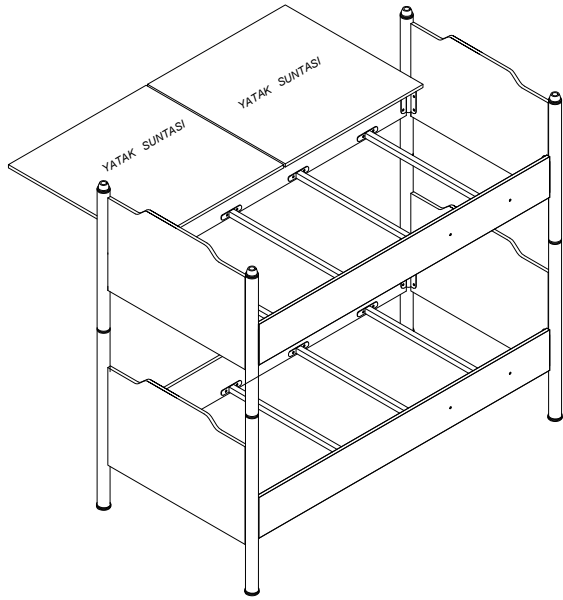

- Yedek Parçaya ihtiyaç duyduğunuz takdirde, lütfen montaj klavuzunda gösterilmiş olan Parça kodunu belirtiniz.
- WHEN ORDERING EXTRA PARTS , DO NOT FORGET TO MENTION PART CODE

02

MONTAJ TALİMATI

MODEL ADI

BELLA DESTİNA POWER GENÇ ODASI TAKIMI

DÖKÜMAN NO

MNT - 01

ÜNİTE ADI

AHŞAP RANZA

ÜNİTE KOD

Sayfa 2 / 2