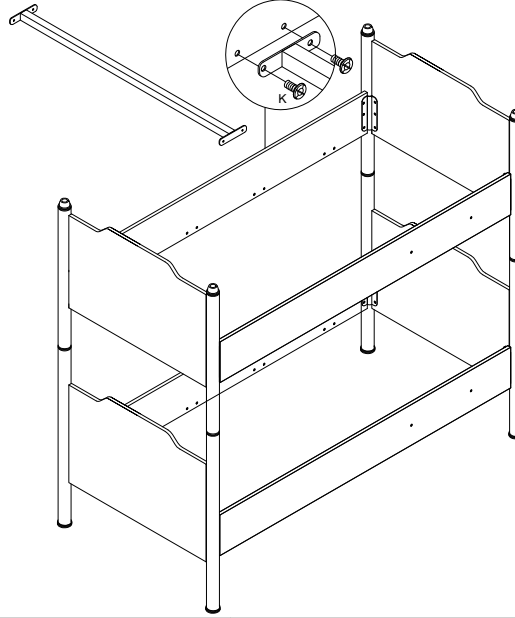

- Yedek Parçaya ihtiyaç duyduğunuz takdirde, lütfen montaj klavuzunda gösterilmiş olan Parça kodunu belirtiniz.
- WHEN ORDERING EXTRA PARTS , DO NOT FORGET TO MENTION PART CODE

02

MONTAJ TALİMATI

MODEL ADI

BELLA DESTİNA POWER GENÇ ODASI TAKIMI

DÖKÜMAN NO

MNT - 01

ÜNİTE ADI

AHŞAP RANZA

ÜNİTE KOD

Sayfa 2 / 2