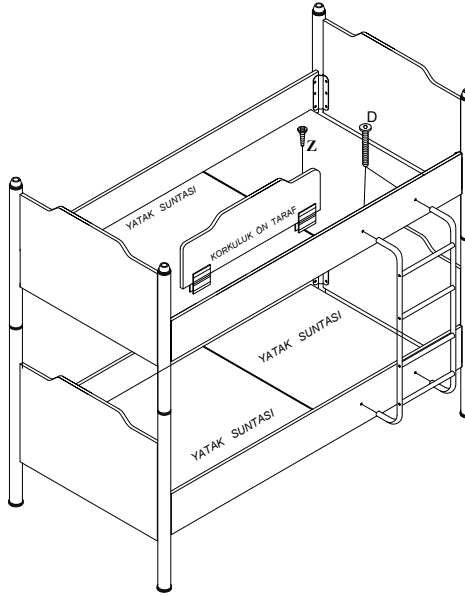

- Yedek Parçaya ihtiyaç duyduğunuz takdirde, lütfen montaj klavuzunda gösterilmiş olan Parça kodunu belirtiniz.
- WHEN ORDERING EXTRA PARTS , DO NOT FORGET TO MENTION PART CODE

02

MONTAJ TALİMATI

MODEL ADI

BELLA DESTİNA POWER GENÇ ODASI TAKIMI

DÖKÜMAN NO

MNT - 01

ÜNİTE ADI

AHŞAP RANZA

ÜNİTE KOD

Sayfa 2 / 2