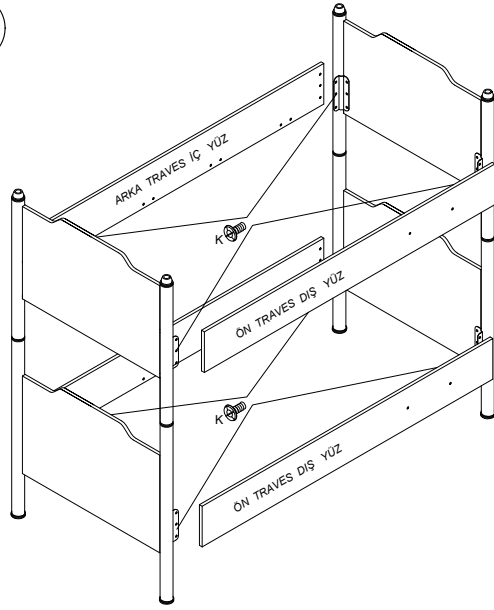

- Yedek Parçaya ihtiyaç duyduğunuz takdirde, lütfen montaj klavuzunda gösterilmiş olan Parça kodunu belirtiniz.
- WHEN ORDERING EXTRA PARTS , DO NOT FORGET TO MENTION PART CODE

02

MONTAJ TALİMATI

MODEL ADI

BELLA DESTİNA POWER GENÇ ODASI TAKIMI

DÖKÜMAN NO

MNT - 01

ÜNİTE ADI

AHŞAP RANZA

ÜNİTE KOD

Sayfa 2 / 2