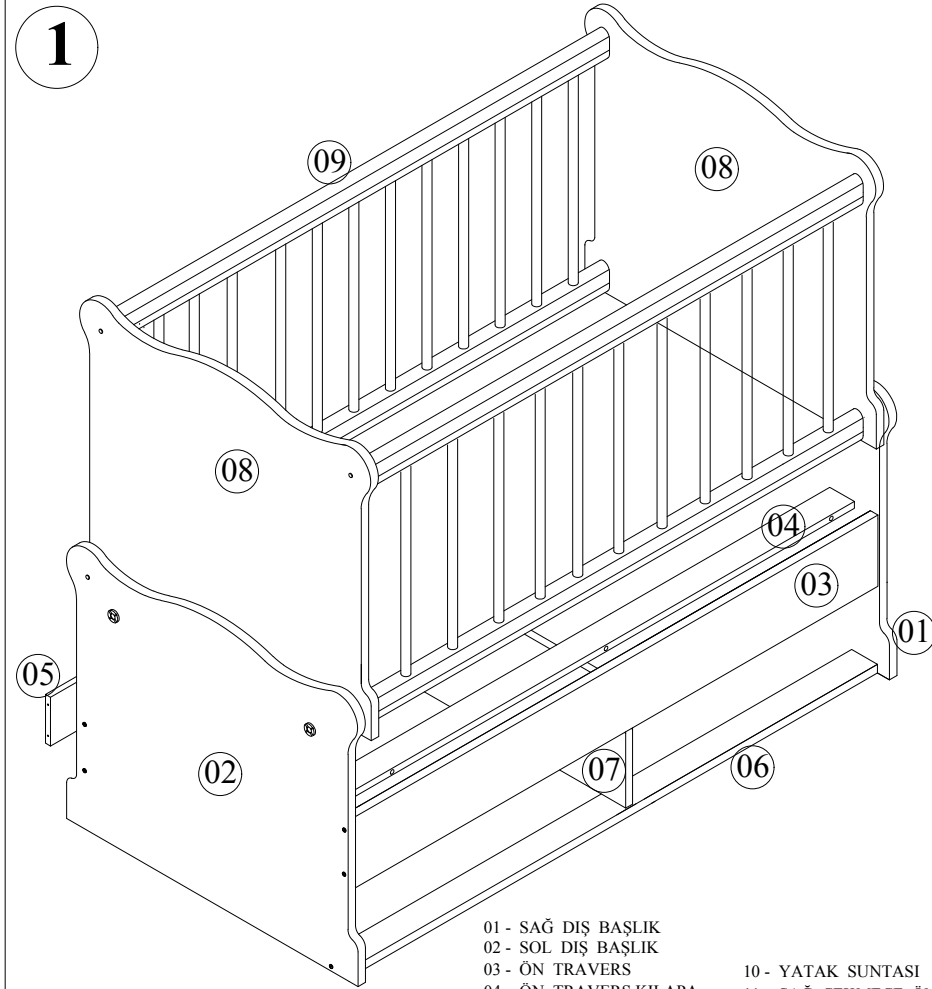

- Yedek Parçaya ihtiyaç duyduğunuz takdirde, lütfen montaj klavuzunda gösterilmiş olan Parça kodunu belirtiniz.
- WHEN ORDERING EXTRA PARTS , DO NOT FORGET TO MENTION PART CODE

- 01 - SAĞ DIŞ BAŞLIK
02 - SOL DIŞ BAŞLIK
03 - ÖN TRAVERS
04 - ÖN TRAVERS KILAPA
05 - ARKA TRAVERS
06 - ALT BAŞLIK BAĞLANTI
07 - ÇEKMECE ARA BÖLME
08 - İÇ SALLAMA BAŞLIK
09 - KORKULUK PROFİLLERİ
- 10 - YATAK SUNTASI
11 - SAĞ ÇEKMECE ÖNÜ
12 - SOL ÇEKMECE ÖNÜ
13 - SAĞ ÇEKMECE YANI
14 - SOL ÇEKMECE YANI
15 - ÇEKMECE ARKASI
16 - ÇEKMECE ALTI

																													
U	4	F	2	A	9	N	5	C	9	K	22	H	8	Y	8	R	8	G	4	T	18	Z	8	V	8	L	8	M	8

MONTAJ TALİMATI

MODEL ADI	BELLA BEBEK ODASI TAKIMI	DÖKÜMAN NO	MNT - 01
ÜNİTE ADI	60 X 120 KISA BEŞİK		
ÜNİTE KOD			

MODEL ADI	BELLA BEBEK ODASI TAKIMI	DÖKÜMAN NO	MNT - 01
ÜNİTE ADI	60 X 120 KISA BEŞİK		
ÜNİTE KOD			