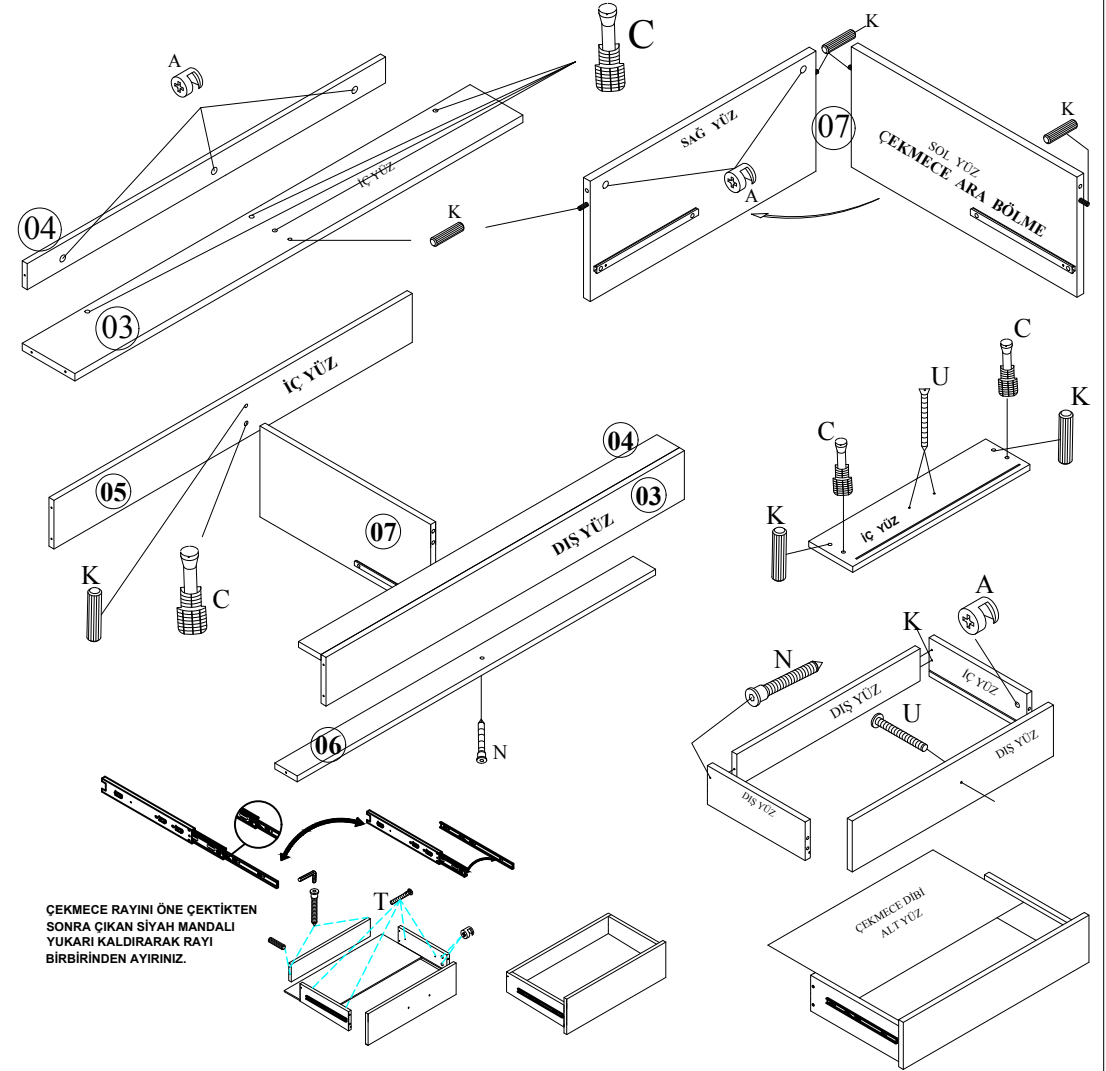

- Yedek Parçaya ihtiyaç duyduğunuz takdirde, lütfen montaj klavuzunda gösterilmiş olan Parça kodunu belirtiniz.
- WHEN ORDERING EXTRA PARTS , DO NOT FORGET TO MENTION PART CODE

- 01 - SAĞ DIŞ BAŞLIK
02 - SOL DIŞ BAŞLIK
03 - ÖN TRAVERS
04 - ÖN TRAVERS KILAPA
05 - ARKA TRAVERS
06 - ALT BAŞLIK BAĞLANTI
07 - ÇEKMECE ARA BÖLME
08 - İÇ SALLAMA BAŞLIK
09 - KORKULUK PROFİLLERİ
- 10 - YATAK SUNTASI
11 - SAĞ ÇEKMECE ÖNÜ
12 - SOL ÇEKMECE ÖNÜ
13 - SAĞ ÇEKMECE YANI
14 - SOL ÇEKMECE YANI
15 - ÇEKMECE ARKASI
16 - ÇEKMECE ALTI

																													
U	4	F	2	A	9	N	5	C	9	K	22	H	8	Y	8	R	8	G	4	T	18	Z	8	V	8	L	8	M	8

MONTAJ TALİMATI

MODEL ADI	BELLA BEBEK ODASI TAKIMI	DÖKÜMAN NO	MNT - 01
ÜNİTE ADI	60 X 120 KISA BEŞİK		
ÜNİTE KOD			

YATAK SUNTASINI KOYUP YANLARDAKİ (T) KODLU ALYAN TİPİLERİ TAKARAK MONTAJI TAMAMLAYIN.

KORKUK PROFİLLERİNİ ÖNCE AŞAĞIYA SONRA HAFİF BÜKEREK YUKARI DELİKLERE TAKINIZ.

BEŞİĞİNİZ KULLANIMA HAZIRDIR

MONTAJ TALİMATI

MODEL ADI	BELLA BEBEK ODASI TAKIMI	DÖKÜMAN NO	MNT - 01
ÜNİTE ADI	60 X 120 KISA BEŞİK		
ÜNİTE KOD			