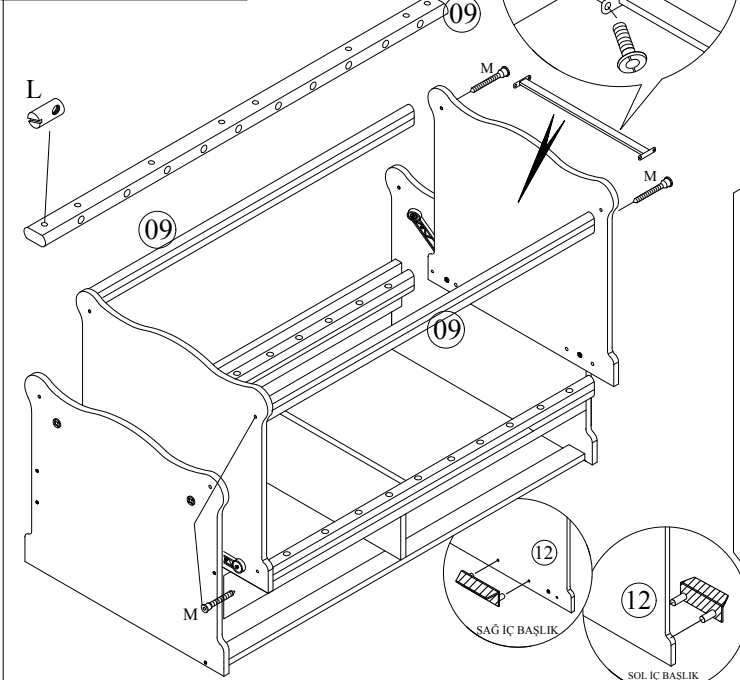

- Yedek Parçaya ihtiyaç duyduğunuz takdirde, lütfen montaj klavuzunda gösterilmiş olan Parça kodunu belirtiniz.
- WHEN ORDERING EXTRA PARTS , DO NOT FORGET TO MENTION PART CODE

KORKUKLARI İÇ BAŞLIKLARA MONTE EDİNCE BAĞLANTI PROFİLİNİ GÖSTERİLDİĞİ GİBİ VİDALARINI SIKINIZ.

YATAK SUNTASINI KOYUP YANLARDAKİ (T) KODLU ALYAN TİPİLERİ TAKARAK MONTAJI TAMAMLAYIN.

KORKUK PROFİLLERİNİ ÖNCE AŞAĞIYA SONRA HAFİF BÜKEREK YUKARI DELİKLERE TAKINIZ.

BEŞİĞİNİZ KULLANIMA HAZIRDIR