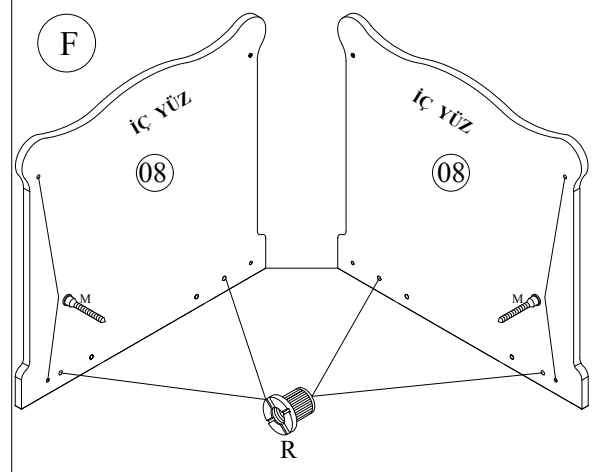

- Yedek Parçaya ihtiyaç duyduğunuz takdirde, lütfen montaj klavuzunda gösterilmiş olan Parça kodunu belirtiniz.
- WHEN ORDERING EXTRA PARTS , DO NOT FORGET TO MENTION PART CODE

KORKUKLARI İÇ BAŞLIKLARA MONTE EDİNCE BAĞLANTI PROFİLİNİ GÖSTERİLDİĞİ GİBİ VİDALARINI SIKINIZ.

YATAK SUNTASINI KOYUP YANLARDAKİ (T) KODLU ALYAN TİPİLERİ TAKARAK MONTAJI TAMAMLAYIN.

KORKUK PROFİLLERİNİ ÖNCE AŞAĞIYA SONRA HAFİF BÜKEREK YUKARI DELİKLERE TAKINIZ.

BEŞİĞİNİZ KULLANIMA HAZIRDIR