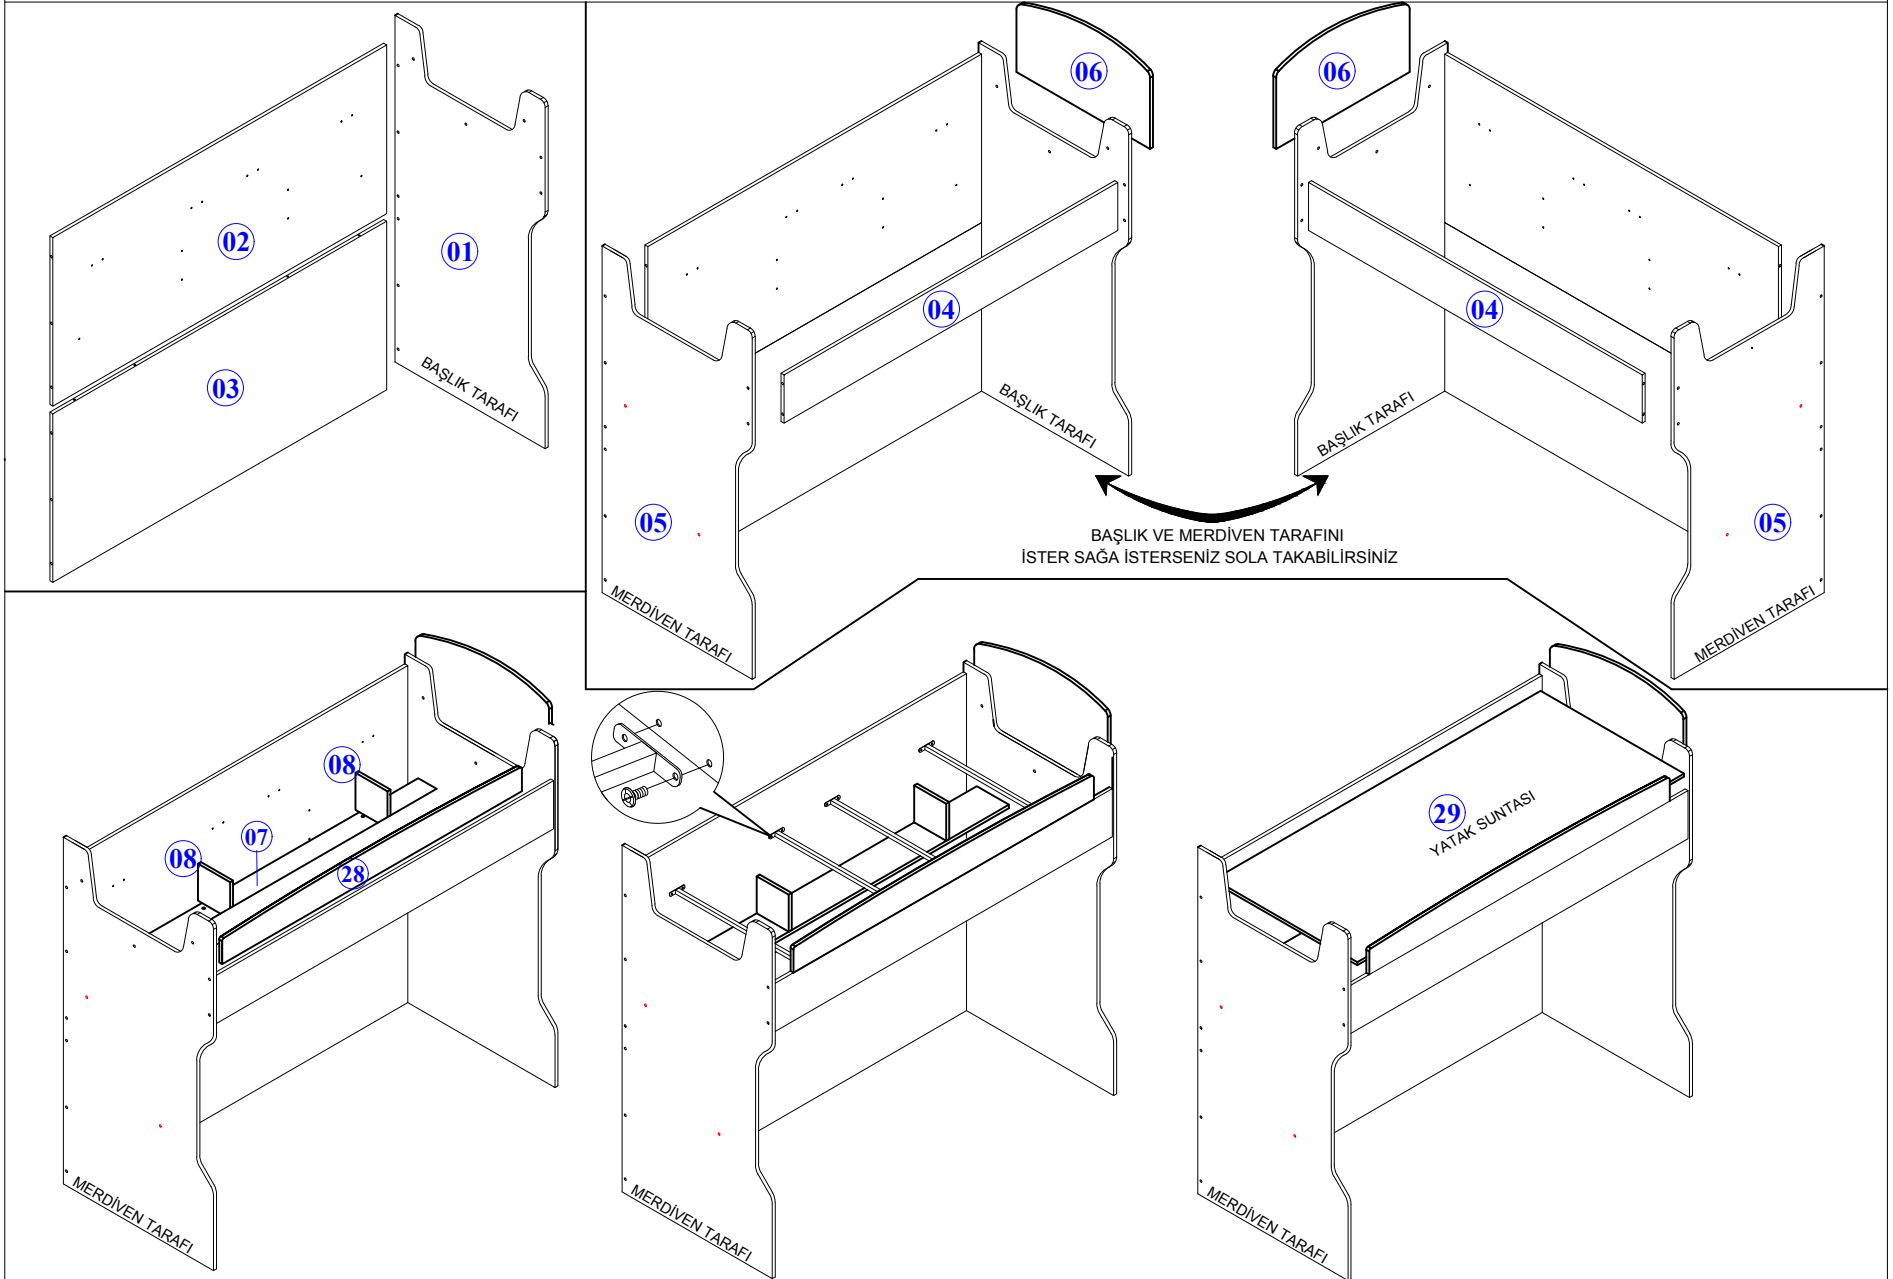

- Yedek Parçaya ihtiyaç duyduğunuz takdirde, lütfen montaj klavuzunda gösterilmiş olan Parça kodunu belirtiniz.
- WHEN ORDERING EXTRA PARTS , DO NOT FORGET TO MENTION PART CODE

2 MONTAJ TALİMATI

MODEL ADI	BELLA COMPACT GENÇ ODASI TAKIMI	DÖKÜMAN NO	MNT - 02
ÜNİTE ADI	RANZA		
ÜNİTE KOD			Sayfa 2 / 3