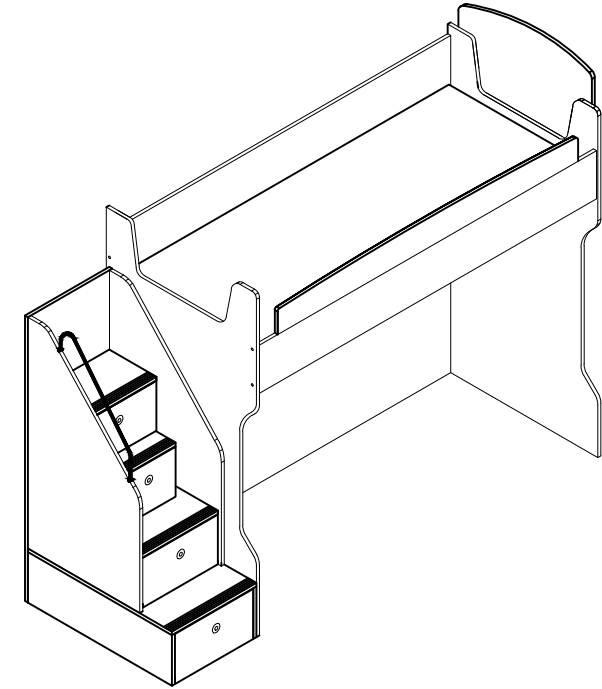

- Yedek Parçaya ihtiyaç duyduğunuz takdirde, lütfen montaj klavuzunda gösterilmiş olan Parça kodunu belirtiniz.
- WHEN ORDERING EXTRA PARTS , DO NOT FORGET TO MENTION PART CODE

RANZANIZ KULLANIMA HAZIRDIR.
İYİ GÜNLERDE KULLANINIZ...

3

MONTAJ TALİMATI

MODEL ADI
ÜNİTE ADI
ÜNİTE KOD

BELLA COMPACT GENÇ ODASI TAKIMI
RANZA

DÖKÜMAN NO

MNT - 03