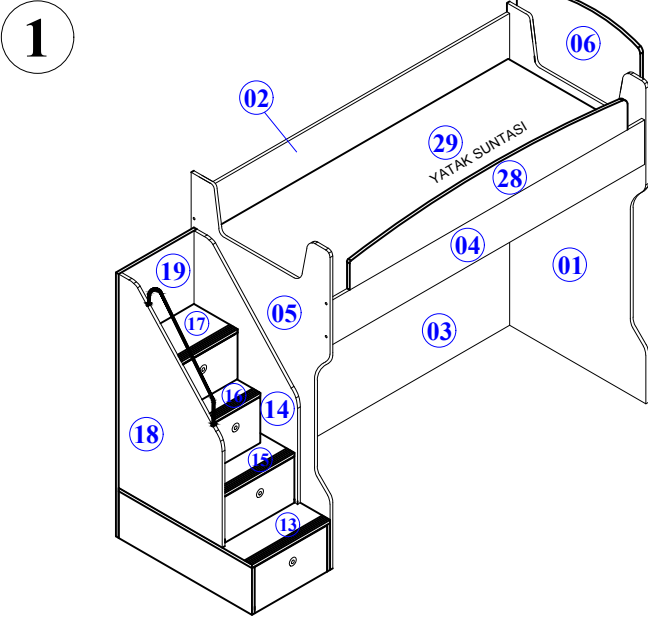

- Yedek Parçaya ihtiyaç duyduğunuz takdirde, lütfen montaj klavuzunda gösterilmiş olan Parça kodunu belirtiniz.
- WHEN ORDERING EXTRA PARTS , DO NOT FORGET TO MENTION PART CODE

NO PARÇA ADI

- 01 - RANZA SAĞ YAN TABLA
02 - RANZA ÜST ARKA PANO
03 - RANZA ALT ARKA PANO
04 - ÜST TRAVERS
05 - RANZA SOL YAN TABLA
06 - BAŞLIK
07 - UZUN RAF
08 - RAF DİKME
09 - MERDİVEN BAZA
10 - MERDİVEN ALT MOD. SAĞ YAN TABLA
11 - MERDİVEN ALT MOD. SOL YAN TABLA
12 - MERDİVEN ÇEKMECE ARKA BAZA
13 - MERDİVEN ALT MOD. ÜST TABLA
14 - MERDİVEN SAĞ YAN TABLA

NO PARÇA ADI

- 15 - MERDİVEN BASAMAK 1
16 - MERDİVEN BASAMAK 2
17 - MERDİVEN BASAMAK 3
18 - MERDİVEN SOL YAN TABLA
19 - ARKA PANO
20 - ÇEKMECE ÖNÜ
21 - ÜST ÇEKMECE SAĞ YAN TABLA
22 - ÜST ÇEKMECE SOL YAN TABLA
23 - ÜST ÇEKMECE TABANI
24 - ÜST VE ALT ÇEKMECE ARKA
25 - ALT ÇEKMECE SAĞ YAN
26 - ALT ÇEKMECE SOL YAN
27 - ALT ÇEKMECE TABANI
28 - ÜST KORKULUK
29 - ÜST RANZA YATAK TABANI

						
A 50	S 2	N 22	C 50	O 32	J 16	P 20

1 MONTAJ TALİMATI

MODEL ADI	BELLA COMPACT GENÇ ODASI TAKIMIDÖKÜMAN NO	MNT 1
MODÜL ADI	RANZA	
		Sayfa 1 / 3

- Yedek Parçaya ihtiyaç duyduğunuz takdirde, lütfen montaj klavuzunda gösterilmiş olan Parça kodunu belirtiniz.
- WHEN ORDERING EXTRA PARTS , DO NOT FORGET TO MENTION PART CODE