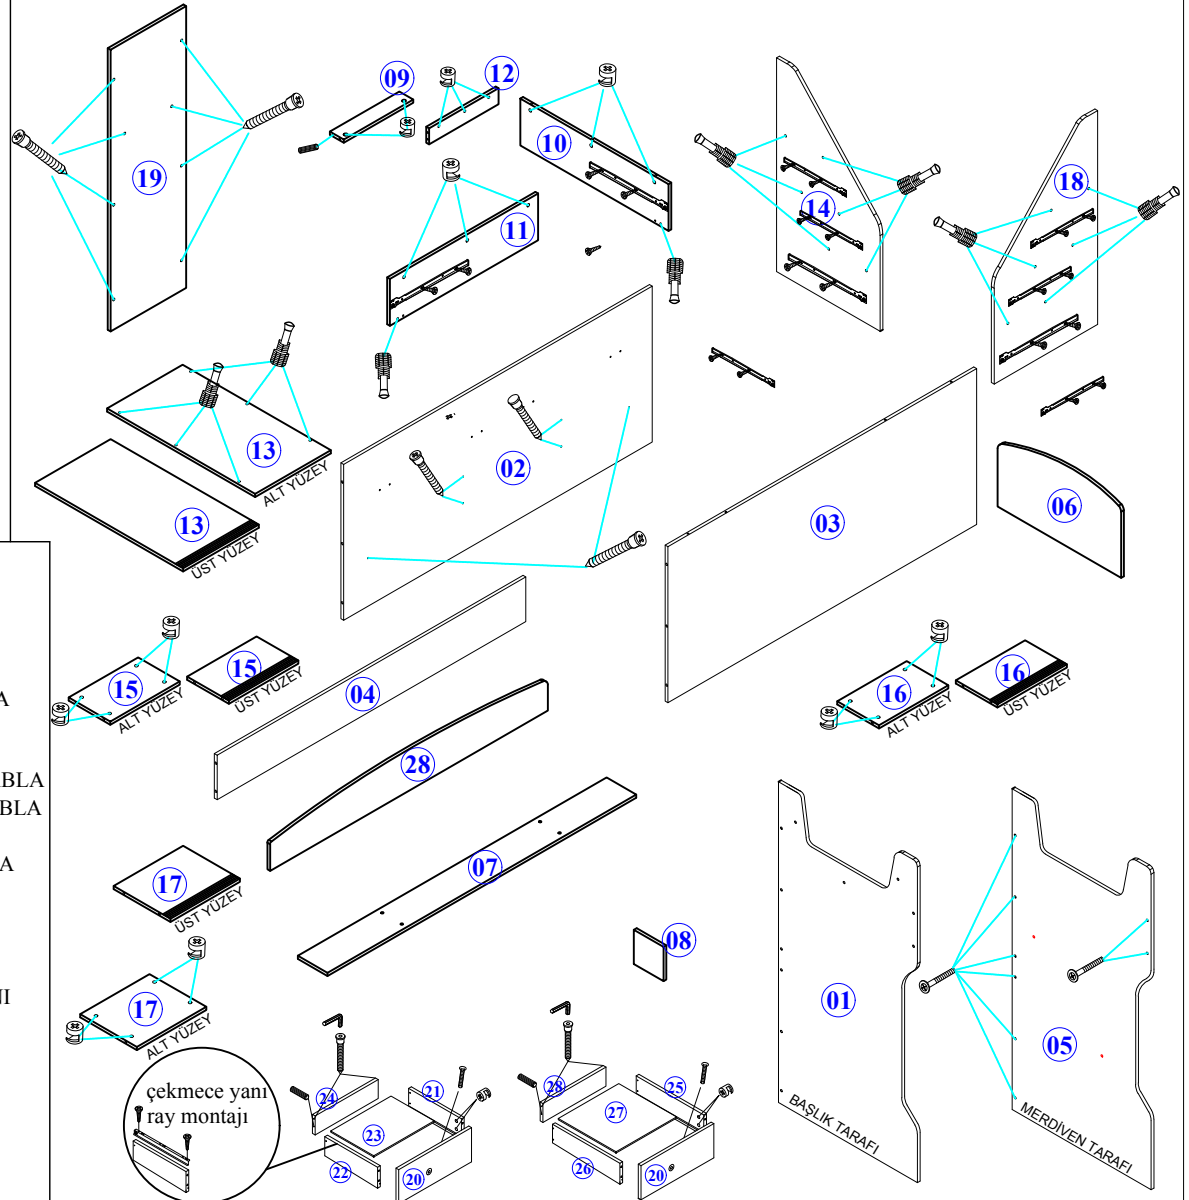

- Yedek Parçaya ihtiyaç duyduğunuz takdirde, lütfen montaj klavuzunda gösterilmiş olan Parça kodunu belirtiniz.
- WHEN ORDERING EXTRA PARTS , DO NOT FORGET TO MENTION PART CODE

NO PARÇA ADI

- 01 - RANZA SAĞ YAN TABLA
02 - RANZA ÜST ARKA PANO
03 - RANZA ALT ARKA PANO
04 - ÜST TRAVERS
05 - RANZA SOL YAN TABLA
06 - BAŞLIK
07 - UZUN RAF
08 - RAF DİKME
09 - MERDİVEN BAZA
10 - MERDİVEN ALT MOD. SAĞ YAN TABLA
11 - MERDİVEN ALT MOD. SOL YAN TABLA
12 - MERDİVEN ÇEKMECE ARKA BAZA
13 - MERDİVEN ALT MOD. ÜST TABLA
14 - MERDİVEN SAĞ YAN TABLA

NO PARÇA ADI

- 15 - MERDİVEN BASAMAK 1
16 - MERDİVEN BASAMAK 2
17 - MERDİVEN BASAMAK 3
18 - MERDİVEN SOL YAN TABLA
19 - ARKA PANO
20 - ÇEKMECE ÖNÜ
21 - ÜST ÇEKMECE SAĞ YAN TABLA
22 - ÜST ÇEKMECE SOL YAN TABLA
23 - ÜST ÇEKMECE TABANI
24 - ÜST VE ALT ÇEKMECE ARKA
25 - ALT ÇEKMECE SAĞ YAN
26 - ALT ÇEKMECE SOL YAN
27 - ALT ÇEKMECE TABANI
28 - ÜST KORKULUK
29 - ÜST RANZA YATAK TABANI

						
A 50	S 2	N 22	C 50	O 32	J 16	P 20

1 MONTAJ TALİMATI

MODEL ADI	BELLA COMPACT GENÇ ODASI TAKIMIDÖKÜMAN NO	MNT 1
MODÜL ADI	RANZA	
		Sayfa 1 / 3

- Yedek Parçaya ihtiyaç duyduğunuz takdirde, lütfen montaj klavuzunda gösterilmiş olan Parça kodunu belirtiniz.
- WHEN ORDERING EXTRA PARTS , DO NOT FORGET TO MENTION PART CODE

2 MONTAJ TALİMATI

MODEL ADI	BELLA COMPACT GENÇ ODASI TAKIMI	DÖKÜMAN NO	MNT - 02
ÜNİTE ADI	RANZA		
ÜNİTE KOD			Sayfa 2 / 3

- Yedek Parçaya ihtiyaç duyduğunuz takdirde, lütfen montaj klavuzunda gösterilmiş olan Parça kodunu belirtiniz.
- WHEN ORDERING EXTRA PARTS , DO NOT FORGET TO MENTION PART CODE