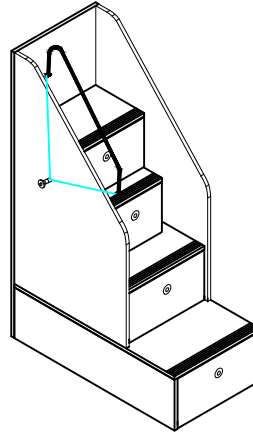

NO PARÇA ADI

- 15 - MERDİVEN BASAMAK 1
16 - MERDİVEN BASAMAK 2
17 - MERDİVEN BASAMAK 3
18 - MERDİVEN SOL YAN TABLA
19 - ARKA PANO
20 - ÇEKMECE ÖNÜ
21 - ÜST ÇEKMECE SAĞ YAN TABLA
22 - ÜST ÇEKMECE SOL YAN TABLA
23 - ÜST ÇEKMECE TABANI
24 - ÜST VE ALT ÇEKMECE ARKA
25 - ALT ÇEKMECE SAĞ YAN
26 - ALT ÇEKMECE SOL YAN
27 - ALT ÇEKMECE TABANI
28 - ÜST KORKULUK
29 - ÜST RANZA YATAK TABANI

						
A 50	S 2	N 22	C 50	O 32	J 16	P 20

1 MONTAJ TALİMATI

MODEL ADI	BELLA COMPACT GENÇ ODASI TAKIMIDÖKÜMAN NO	MNT 1
MODÜL ADI	RANZA	
		Sayfa 1 / 3

- Yedek Parçaya ihtiyaç duyduğunuz takdirde, lütfen montaj klavuzunda gösterilmiş olan Parça kodunu belirtiniz.
- WHEN ORDERING EXTRA PARTS , DO NOT FORGET TO MENTION PART CODE

2 MONTAJ TALİMATI

MODEL ADI	BELLA COMPACT GENÇ ODASI TAKIMI	DÖKÜMAN NO	MNT - 02
ÜNİTE ADI	RANZA		
ÜNİTE KOD			Sayfa 2 / 3

- Yedek Parçaya ihtiyaç duyduğunuz takdirde, lütfen montaj klavuzunda gösterilmiş olan Parça kodunu belirtiniz.
- WHEN ORDERING EXTRA PARTS , DO NOT FORGET TO MENTION PART CODE