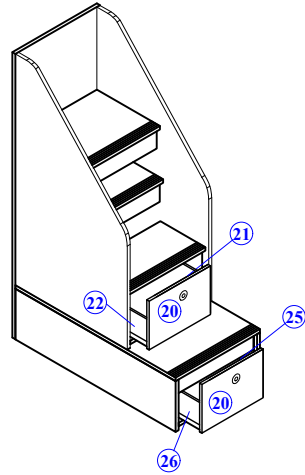

NO PARÇA ADI

- 15 - MERDİVEN BASAMAK 1
16 - MERDİVEN BASAMAK 2
17 - MERDİVEN BASAMAK 3
18 - MERDİVEN SOL YAN TABLA
19 - ARKA PANO
20 - ÇEKMECE ÖNÜ
21 - ÜST ÇEKMECE SAĞ YAN TABLA
22 - ÜST ÇEKMECE SOL YAN TABLA
23 - ÜST ÇEKMECE TABANI
24 - ÜST VE ALT ÇEKMECE ARKA
25 - ALT ÇEKMECE SAĞ YAN
26 - ALT ÇEKMECE SOL YAN
27 - ALT ÇEKMECE TABANI
28 - ÜST KORKULUK
29 - ÜST RANZA YATAK TABANI

						
A 50	S 2	N 22	C 50	O 32	J 16	P 20

1 MONTAJ TALİMATI

MODEL ADI	BELLA COMPACT GENÇ ODASI TAKIMIDÖKÜMAN NO	MNT 1
MODÜL ADI	RANZA	
		Sayfa 1 / 3

- Yedek Parçaya ihtiyaç duyduğunuz takdirde, lütfen montaj klavuzunda gösterilmiş olan Parça kodunu belirtiniz.
- WHEN ORDERING EXTRA PARTS , DO NOT FORGET TO MENTION PART CODE

2 MONTAJ TALİMATI

MODEL ADI	BELLA COMPACT GENÇ ODASI TAKIMI	DÖKÜMAN NO	MNT - 02
ÜNİTE ADI	RANZA		
ÜNİTE KOD			Sayfa 2 / 3

- Yedek Parçaya ihtiyaç duyduğunuz takdirde, lütfen montaj klavuzunda gösterilmiş olan Parça kodunu belirtiniz.
- WHEN ORDERING EXTRA PARTS , DO NOT FORGET TO MENTION PART CODE