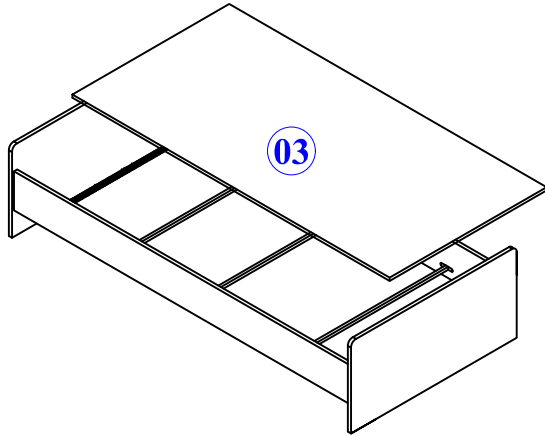

- Yedek Parçaya ihtiyaç duyduğunuz takdirde, lütfen montaj klavuzunda gösterilmiş olan Parça kodunu belirtiniz.
- WHEN ORDERING EXTRA PARTS , DO NOT FORGET TO MENTION PART CODE

02

03

04

KARYOLANIZ KULLANIMA HAZIRDIR.
İYİ GÜNLERDE KULLANINIZ...

MONTAJ TALİMATI

MODEL ADI	BELLA COMPACT GENÇ ODASI TAKIMI	DÖKÜMAN NO	MNT - 02
ÜNİTE ADI	KARYOLA	TARİH	
ÜNİTE KOD			Sayfa 2 / 2