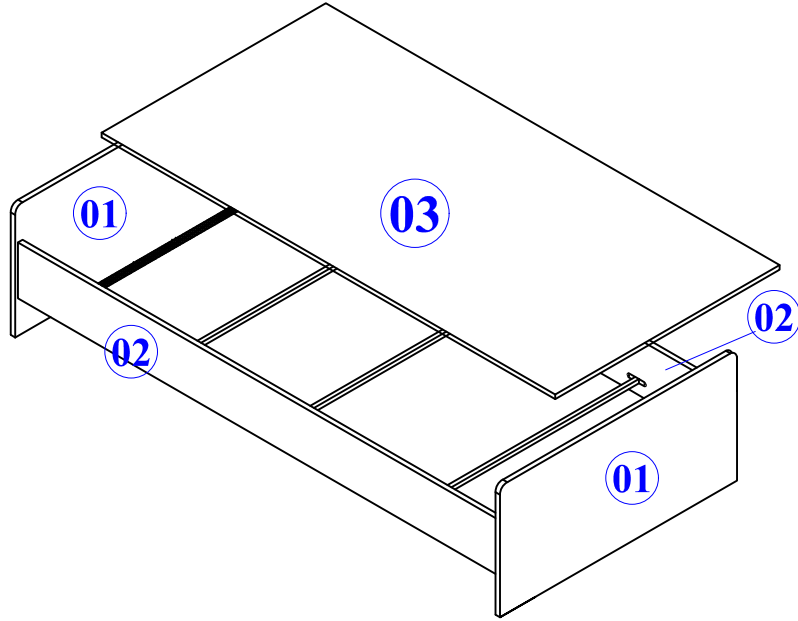

- Yedek Parçaya ihtiyaç duyduğunuz takdirde, lütfen montaj klavuzunda gösterilmiş olan Parça kodunu belirtiniz.
- WHEN ORDERING EXTRA PARTS , DO NOT FORGET TO MENTION PART CODE

01 - BAŞUCU VE AYAKUCU TABLA
02 - SAĞ VE SOL TRAVERS
03 - YATAK ALT SUNTA

MONTAJ TALİMATI

MODEL ADI	BELLA COMPACT GENÇ ODASI TAKIMI	DÖKÜMAN NO	MNT - 01
ÜNİTE ADI	KARYOLA	TARİH	
ÜNİTE KOD			Sayfa 1 / 2

- Yedek Parçaya ihtiyaç duyduğunuz takdirde, lütfen montaj klavuzunda gösterilmiş olan Parça kodunu belirtiniz.
- WHEN ORDERING EXTRA PARTS , DO NOT FORGET TO MENTION PART CODE