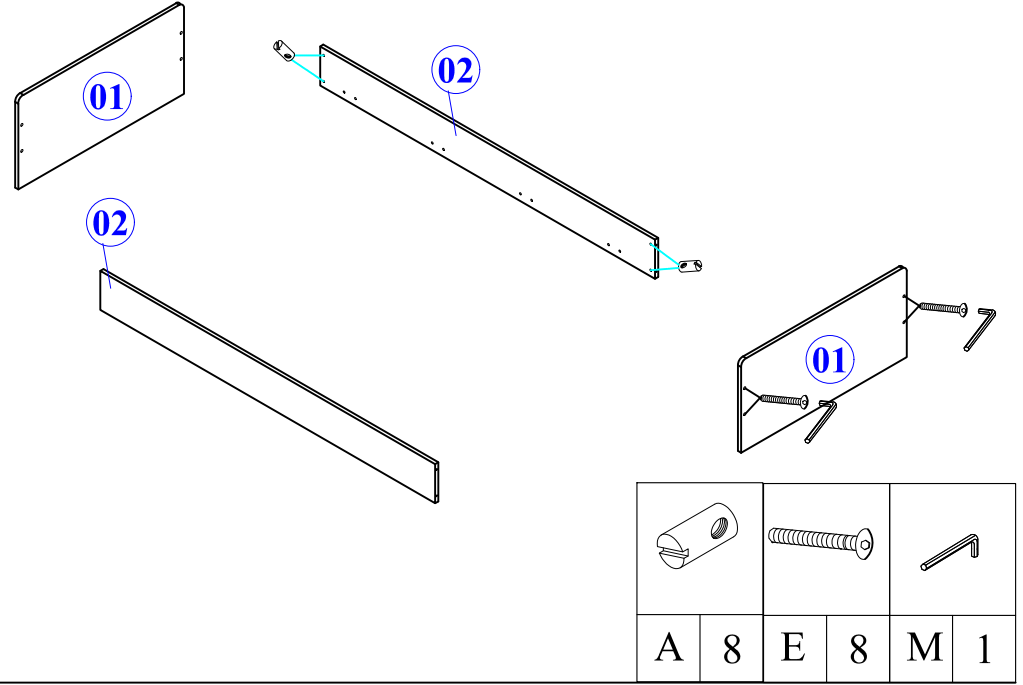

- Yedek Parçaya ihtiyaç duyduğunuz takdirde, lütfen montaj klavuzunda gösterilmiş olan Parça kodunu belirtiniz.
- WHEN ORDERING EXTRA PARTS , DO NOT FORGET TO MENTION PART CODE

01 - BAŞUCU VE AYAKUCU TABLA
02 - SAĞ VE SOL TRAVERS
03 - YATAK ALT SUNTA

MONTAJ TALİMATI

MODEL ADI	BELLA COMPACT GENÇ ODASI TAKIMI	DÖKÜMAN NO	MNT - 01
ÜNİTE ADI	KARYOLA	TARİH	
ÜNİTE KOD			Sayfa 1 / 2

- Yedek Parçaya ihtiyaç duyduğunuz takdirde, lütfen montaj klavuzunda gösterilmiş olan Parça kodunu belirtiniz.
- WHEN ORDERING EXTRA PARTS , DO NOT FORGET TO MENTION PART CODE